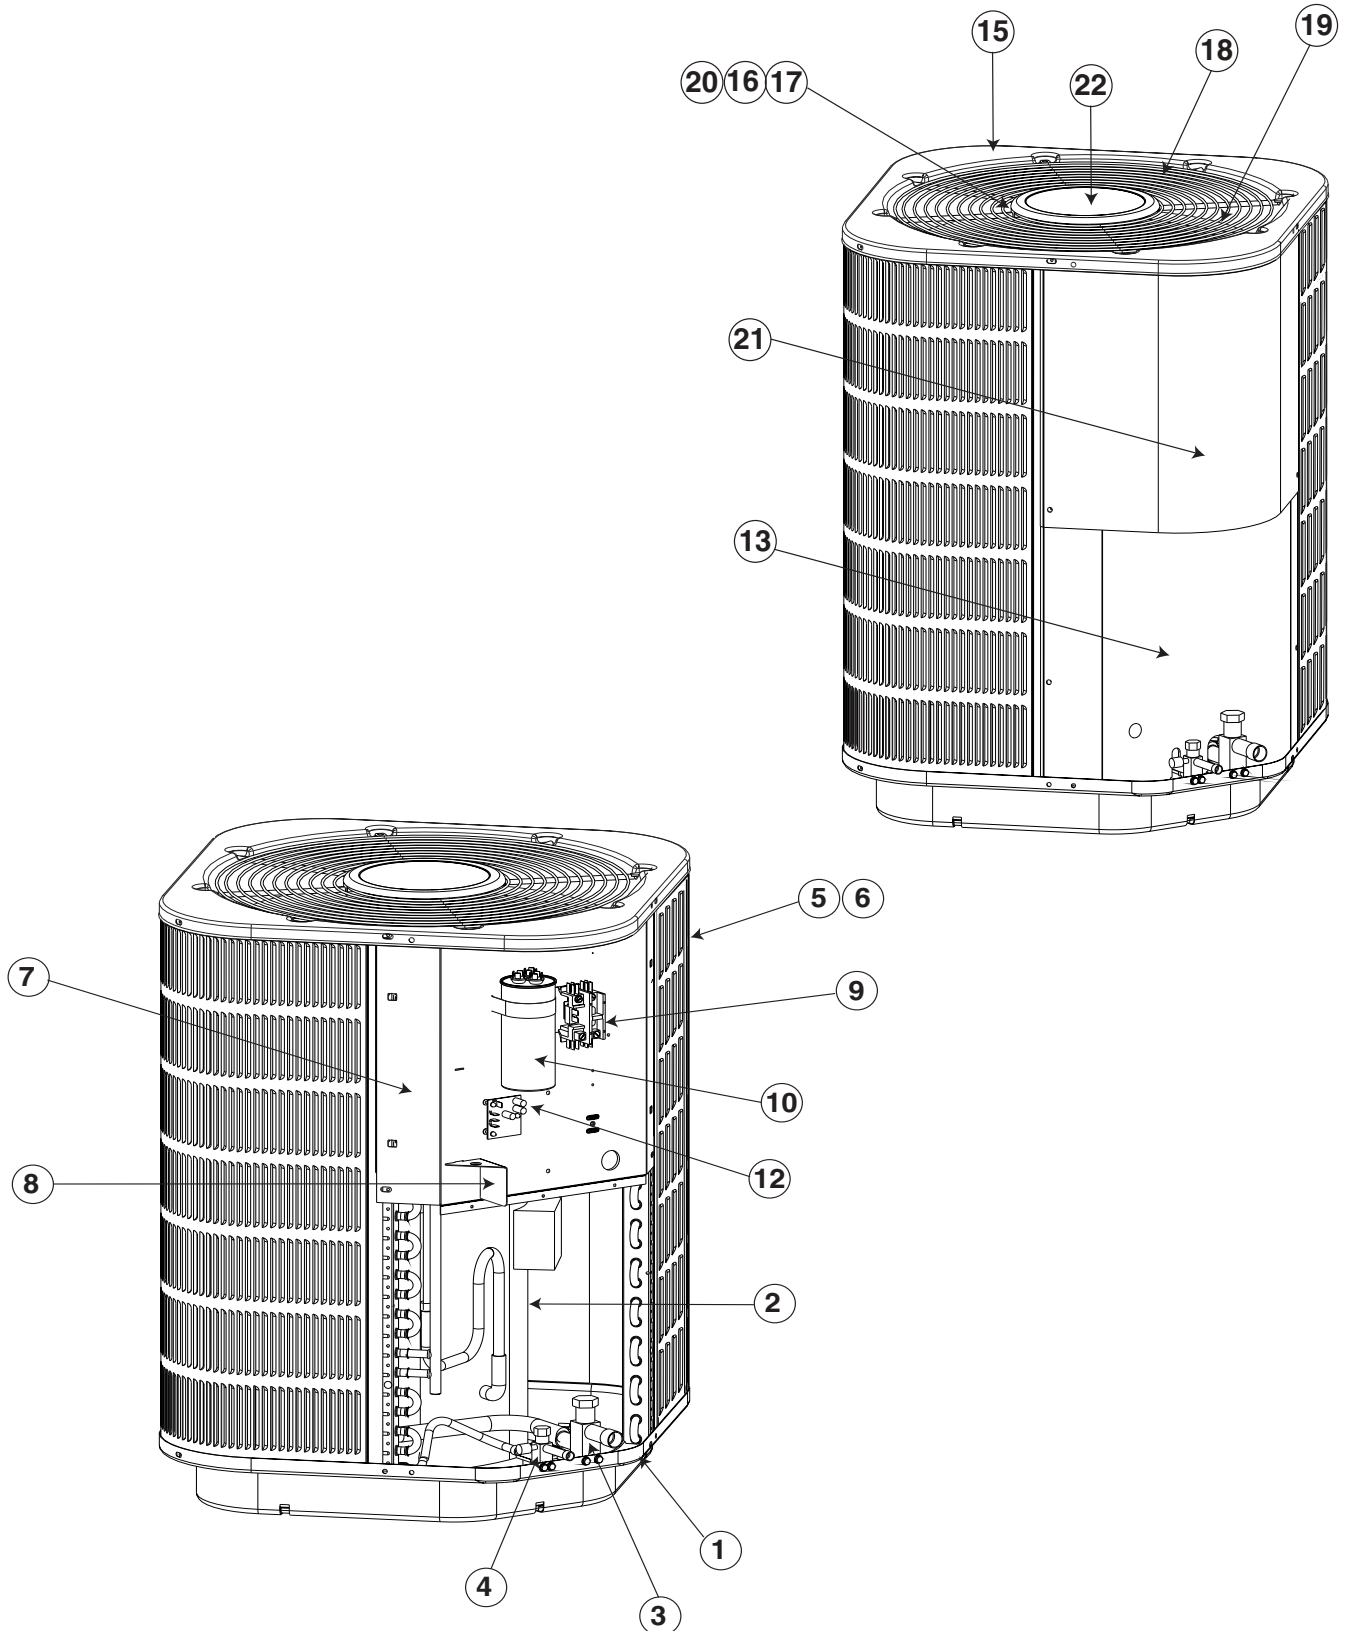

REPLACEMENT PARTS LIST

PSA1BC Series

12 SEER Residential
Split System Air Conditioner

**PSA1BC Series
12 SEER Residential
Split System Air Conditioner**

ITEM	DESCRIPTION	Single Phase 208/230						
		018K	024K	030K	036K	042K	048K	060K
1	Bottom Pan	494490B	494490B	494490B	494490B	494490B	494490B	494490B
2	Compressor	912969	913319	913320	913321	913322	917219	914657
3	Refrigerant Valve (Large)	663864	663864	663864	663864	663865	663865	663865
4	Refrigerant Valve (Small)	663862	663862	663862	663862	663862	663862	663862
5	Coil Guard (Formed)	D11232SR	D11232SR	D11233SR	D11234SR	D11235SR	D11235SR	D11236SR
6	Outdoor Coil (Formed)	D00091R	D00091R	D00092R	D00093R	D00094R	D00094R	D00095R
7	Control Box	496540	496540	496540	496540	496540	496540	496540
8	Low Voltage Divider	258790	258790	258790	258790	258790	258790	258790
9	Contacto	621661	621661	621661	621661	621661	621662	621665
10	Capacitor	620780	620777	620762	620762	620763	621841	621467
11	Capacitor Strap	258781	258781	258781	258781	258780	258780	258780
12	Anti Short-Cycle Timer	621586	621586	621586	621586	621586	621586	621586
13	Access Panel	274012S	274012S	274013S	274014S	274015S	274015S	2740126S
14	Snap Bushing (Not Shown)	631323	631323	631323	631323	631323	631323	631323
15	Top Pan	496162B	496162B	496162B	496162B	496162B	496162B	496162B
16	Condenser Motor	621911	621911	621911	621911	621912	621912	621912
17	Fan Blade	667303	667303	667303	667303	667212	667212	667212
18	Fan Grill	669355	669355	669355	669355	669355	669355	669355
19	Motor Wire Conduit	258951	258951	258951	258951	258951	258951	258951
20	Nut, 8-32	606260	606260	606260	606260	606260	606260	606260
21	Control Box Cover	374260S	374260S	374260S	374260S	374260S	374260S	374260S
22	Top Cap	274361R	274361R	274361R	274361R	274361R	274361R	274361R
23	Low Pressure Switch (Not Shown)	632393	632393	632393	632393	632393	632393	632393
24	Filter Dryer (Not Shown)	668836	668836	668836	668836	668836	668836	668836
25	Compressor Sound Blanket (Not Shown)	689791	689791	689792	689792	689792	689792	689793