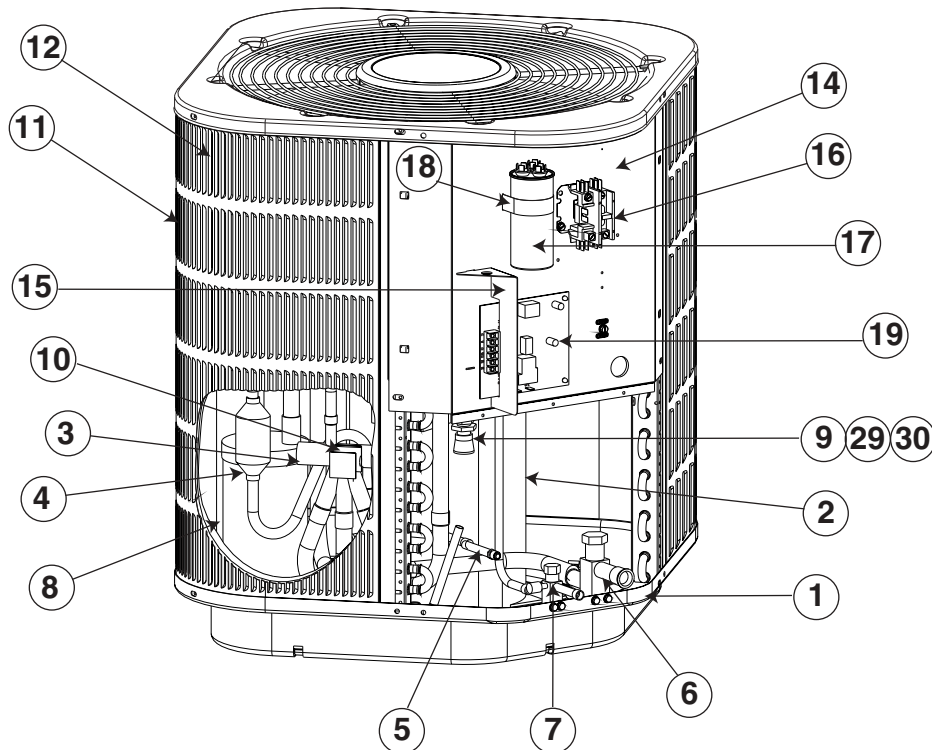

REPLACEMENT PARTS LIST

PSH1BC Series
12 SEER Residential
Split System Heat Pump

**PSH1BC Series
12 SEER Residential
Split System Heat Pump**

ITEM	DESCRIPTION	Single Phase 208/230						
		018K	024K	030K	036K	042K	048K	060K
1	Bottom Pan	494490B	494490B	494490B	494490B	494490B	494490B	494490B
2	Compressor	914933	917950	914654	914655	914656	917219	914657
3	Reversing Valve	668766	668767	668767	668767	668769	668769	668769
4	Muffler	668710	668710	668710	668710	668710	668710	668710
5	Service Valve	663621	663621	663621	663621	663621	663621	663621
6	Refrigerant Valve (Large)	663864	663864	663864	663864	663865	663865	663865
7	Refrigerant Valve(Small)	663862	663862	663862	663862	663862	663862	663862
8	Accumulator	668793	668853	668853	668853	668794	668854	668854
9	Distributor	663911	663911	663579	663579	663581	663582	663584
10	Reversing Valve Coil	669343	669343	669343	669343	669343	669343	669343
11	Coil Guard (Formed)	D11232SR	D11233SR	D11234SR	D11235SR	D11236SR	D11235SR	D11236SR
12	Outdoor Coil, Formed	499530R	499531R	499532R	499533R	499534R	499535R	499536R
13	Defrost Thermostat	626488	626488	626488	626488	626488	626488	626488
14	Control Box	496540	496540	496540	496540	496540	496540	496540
15	Divider, Low Voltage	258791	258791	258791	258791	258791	258791	258791
16	Contacto	621661	621661	621661	621661	621661	621662	621665
17	Capacitor, Dual	620777	620763	620763	620779	621636	621841	621467
18	Capacitor Strap	258781	258780	258780	258780	258780	258780	258780
19	Repl. Defrost Control Kit	917178	917178	917178	917178	917178	917178	917178
20	Panel, Access	274012S	274013S	274014S	274015S	274016S	274015S	274016S
21	Top Pan	496162B	496162B	496162B	496162B	496162B	496162B	496162B
22	Condenser Motor (48 Frame)	621911	621911	621911	621911	621912	621912	621912
23	Fan Blade	667303	667303	667303	667303	667212	667212	667212
24	Nut, 8-32	606260	606260	606260	606260	606260	606260	606260
25	Wire Cduit	258951	258951	258951	258951	258951	258951	258951
26	Grille, Fan	669335	669335	669335	669335	669335	669335	669335
27	Top Cap	274361R	274361R	274361R	274361R	274361R	274361R	274361R
28	Cover, Control Box	374260S	374260S	374260S	374260S	374260S	374260S	374260S
29	Swivel Connector	663394	663394	663394	663394	663394	663394	663394
30	Restrictor (Not Shown)	664043	664047	664051	664055	664061	664065	664071
31	Low Pressure Switch (Not Shown)	632393	632393	632393	632393	632393	632393	632393
32	Filter Dryer (Not Shown)	668819	668819	668819	668819	668819	668819	668819
	Molded Compressor Plug	656342						
33	Compressor Sound Blanket (Not Shown)	689791	689791	689792	689792	689792	689792	689793