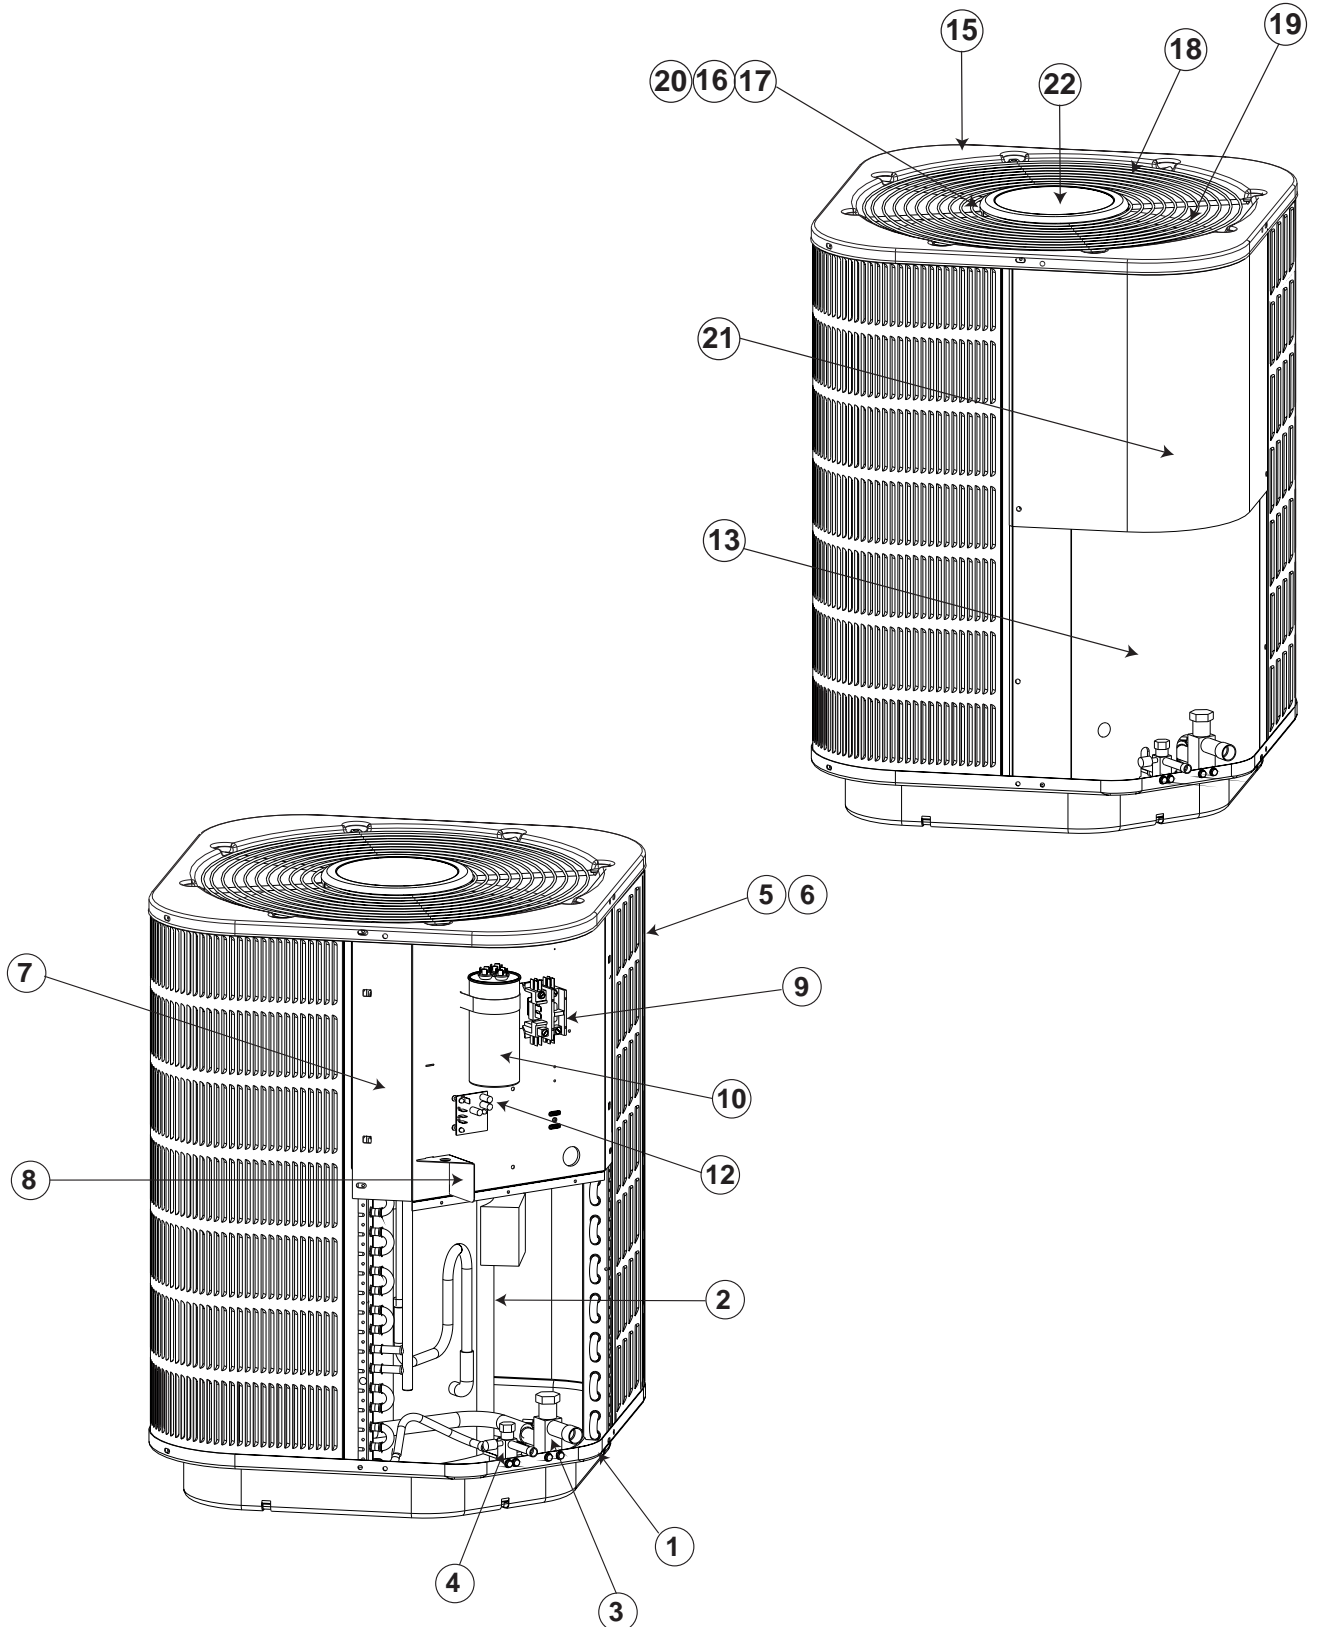

**REPLACEMENT PARTS LIST**

**PSA1BD Series**

13+ SEER Extra High Efficiency Residential  
Split System Air Conditioner

**PSA1BD Series  
13 SEER Residential  
Split System Air Conditioner**

ITEM	DESCRIPTION	<i>Single Phase 208/230</i>					
		024K	030K	036K	042K	048K	060K
1	Bottom Pan	494490B	494490B	494490B	494490B	494490B	494490B
2	Compressor	917950	914654	914927	914655	917243	918103
3	Refrigerant Valve (Large)	663864	663864	663865	663865	663865	669923
4	Refrigerant Valve (Small)	663862	663862	663862	663862	663862	663862
5	Coil Guard (Formed)	D11233SR	D11234SR	D11235SR	D11235SR	D11236SR	D11236SR
6	Outdoor Coil (Formed)	D00092R	D00093R	D00094R	D00094R	D10200R	274001R
7	Control Box	496540	496540	496540	496540	496540	496540
8	Low Voltage Divider	258790	258790	258790	258790	258790	258790
9	Contactors	621661	621661	621661	621662	621665	621662
10	Capacitor	620763	620763	621635	620779	621466	621717
11	Capacitor Strap	258781	258781	258780	258780	258780	258780
12	Anti Short-Cycle Timer	621586	621586	621586	621586	621586	621586
13	Access Panel	274013S	274014S	274015S	274015S	274016S	
	Access Panel (EFF 3/02)						274015S
14	Snap Bushing (Not Shown)	631323	631323	631323	631323	631323	631323
15	Top Pan	496162B	496162B	496162B	496162B	496162B	496162B
16	Condenser Motor	621911	621911	621912	621912	621912	621972
17	Fan Blade	667303	667303	667212	667212	667212	667319
18	Fan Grill	669335	669335	669335	669335	669335	669335
19	Motor Wire Conduit	258951	258951	258951	258951	258951	258951
20	Nut, 8-32	606260	606260	606260	606260	606260	606260
21	Control Box Cover	374260S	374260S	374260S	374260S	374260S	374260S
22	Top Cap	274361R	274361R	274361R	274361R	274361R	274361R
23	Low Pressure Switch (Not Shown)	632393	632393	632393	632393	632393	632393
24	Filter Dryer (Not Shown)	668836	668836	668836	668836	668836	668836
25	Compressor Sound Blanket (Not Shown)	689791	689792	689792	689792	689792	689793