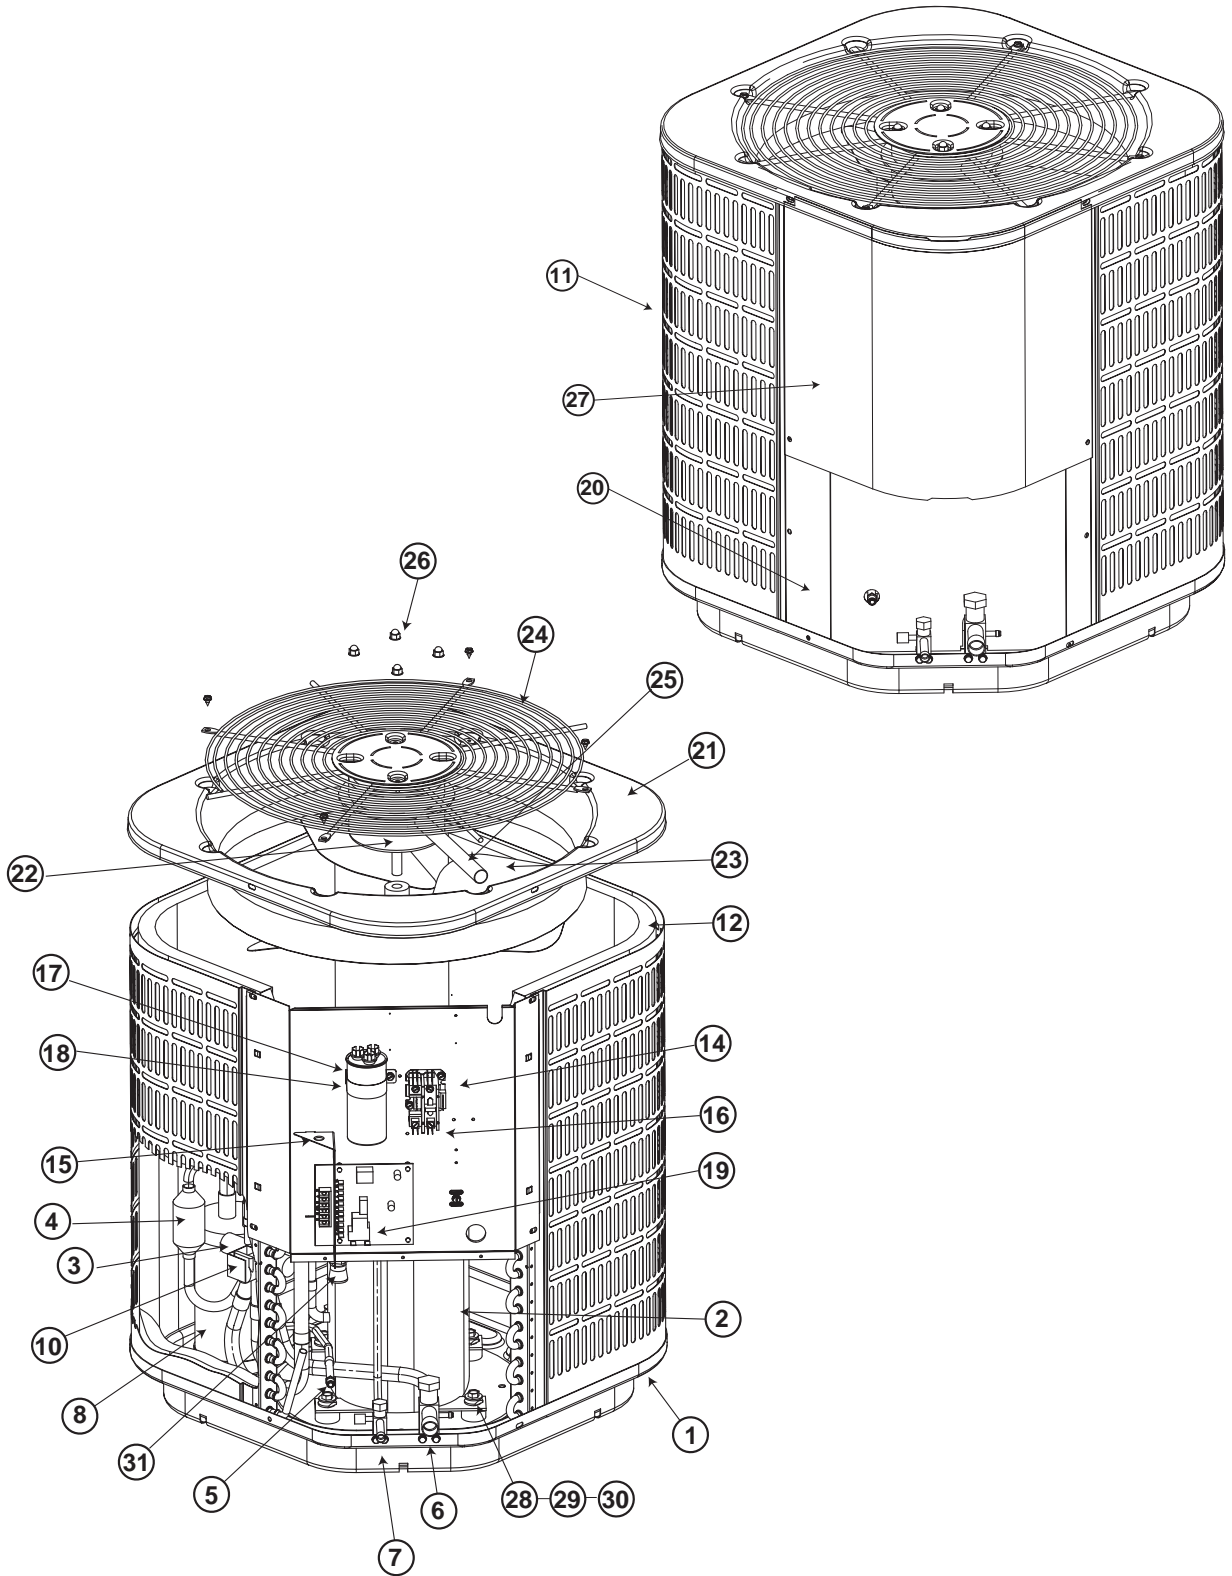

REPLACEMENT PARTS LIST

DT3BC-K(A) Series

12 SEER Residential
Split System Heat Pump

DT3BC-K(A) Series 12 SEER Residential Split System Heat Pump

ITEM	DESCRIPTION	DT3BC-K(A)	018KA	024K	030K	036K	042K	048K	060K	QTY
1	Bottom Pan		494480	494490	494490	494490	494490	494490	494490	1
2	Compressor		914933	917950	914654	914655	914656	917219	914657	1
3	Reversing Valve		668766	668767	668767	668767	668769	668769	668769	1
4	Muffler		668710	668710	668710	668710	668710	668710	668710	1
5	Service Valve		663621	663621	663621	663621	663621	663621	663621	1
6	Refrigerant Valve (Large)		663864	663864	663864	663864	663865	663865	663865	1
7	Refrigerant Valve (Small)		663862	663862	663862	663862	663862	663862	663862	1
8	Accumulator		668793	668853	668853	668853	668794	668854	668854	1
9	Distributor Assembly (Not Shown)		663913	663578	663579	663579	663581	663582	663584	1
10	Reversing Valve Coil Assembly		669341	668770	668770	668770	668770	668770	668770	1
11	Coil Guard		275682R	275693	275694	275695	275696	275695	275696	1
12	Outdoor Coil (Formed)		497289R	499531R	499532R	499533R	499534R	499535R	499536R	1
13	Defrost Thermostat (Not Shown)		626491	626342	626342	626342	626342	626342	626342	1
14	Control Box		277361	496540	496540	496540	496540	496540	496540	1
15	Low Voltage Divider		258791	258791	258791	258791	258791	258791	258791	1
16	Contactora		621661	621661	621661	621661	621661	621662	621665	1
17	Capacitor		621969	620762	620763	620779	621636	621841	621467	1
18	Capacitor Strap		258781	258780	258780	258780	258780	258780	258780	1
19	Defrost Control Board		917178	917178	917178	917178	917178	917178	917178	1
20	Access Panel		274012	274013	274014	274015	274016	274015	274016	1
21	Top Pan		496161	496162	496162	496162	496162	496162	496162	1
22	Fan Motor		621952	621911	621911	621911	621912	621912	621912	1
23	Fan Blade		667315	667303	667303	667303	667212	667212	667212	1
24	Fan Grill		669201	669202	669202	669202	669202	669202	669202	1
25	Wire Conduit		258950	258951	258951	258951	258951	258951	258951	1
26	Nut, Acorn		606260	606260	606260	606260	606260	606260	606260	4
27	Control Box Cover		374260	374260	374260	374260	374260	374260	374260	1
28	Washer		612020	612020	612020	612020	612020	612020	612020	4
29	Grommet, Compressor		668530	668530	668530	668530	668530	668530	668530	4
30	Bolt, Compressor		600400	600284	600284	600284	600284	600284	600284	4
31	Connector, Swivel		663394	663394	663394	663394	663394	663394	663394	1
-	Restrictor		664043	664047	664051	664055	664061	664065	664071	1