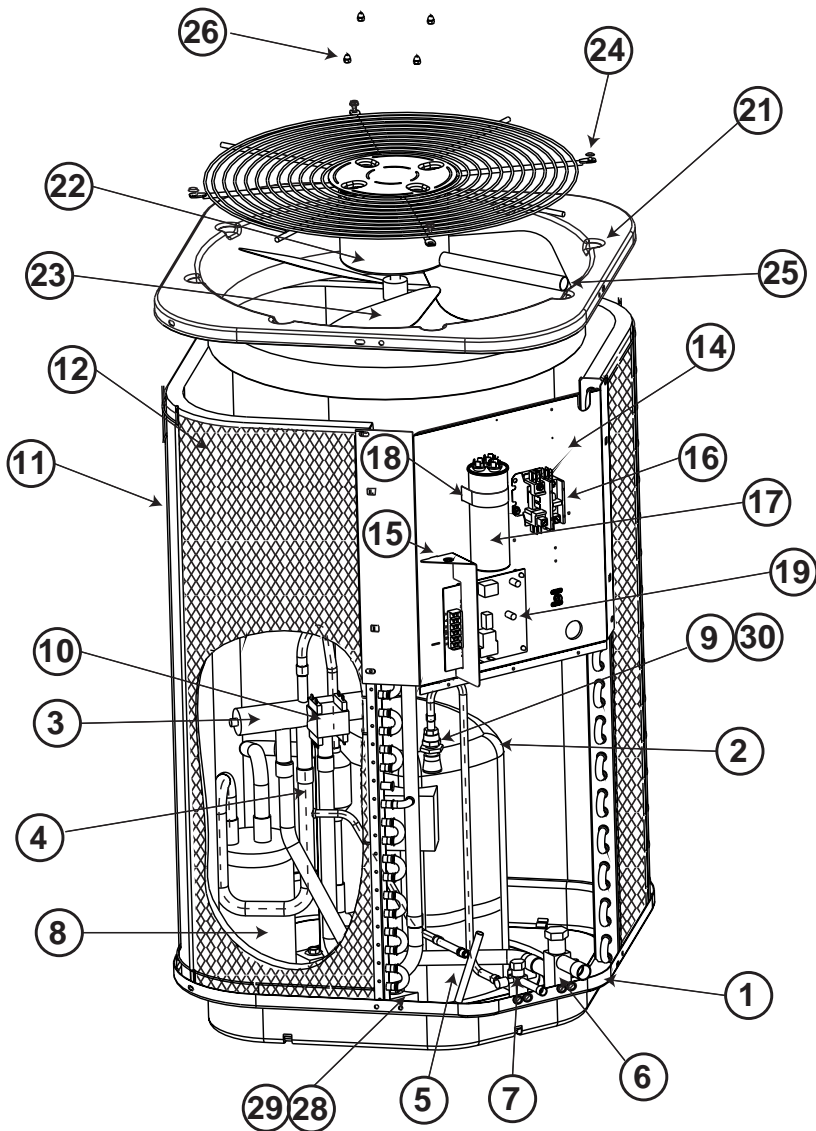

For MT3B(A,C) Series

MT3BA Series Shown

MT3BA Series 10 SEER Split System Heat Pump

ITEM	DESCRIPTION	024KA	030KA	036KA	042KA	048KA	060KA
1	Bottom Pan	484480	484480	484480	484480	494490	494490
2	Compressor	912956	912957	914955	914925	917337	914928
3	Reversing Valve	668766	668766	668767	668768	668769	668769
4	Muffler	668710	668710	668710	668710	668710	668710
5	Service Valve	663621	663621	663621	663621	663621	663621
6	Refrigerant Valve (Large)	663864	663864	663864	663865	663865	663865
7	Refrigerant Valve (Small)	663862	663862	663862	663862	663862	663862
8	Accumulator	668793	668793	668793	668793	668854	668854
9	Distributor Assembly	663578	663579	663579	663579	663581	663582
10	Reversing Valve Coil and Cord	669341	669342	669342	669342	669343	669343
11	Corner Post	273671	273672	273674	273674	273673	273676
12	Outdoor Coil, Formed	497288R	497289R	497282R	497282R	497285R	497286R
	Repl, Hail Guard Kit	917206	917206	917206	917206	917206	917206
13	Defrost Sensor (Not Shown)	626491	626491	626491	626491	626491	626491
14	Control Box	277361	277361	277361	277361	277361	277361
15	Low Voltage Divider	258791	258791	258791	258791	258791	258791
16	Contactora	621661	621661	621661	621661	621662	621662
17	Capacitor, Dual	620777	620762	620779	620968	620763	621466
18	Capacitor Strap	258781	258781	258780	258780	258781	258780
19	Repl. Defrost Control Kit	917178	917178	917178	917178	917178	917178
20	Non-Adjustable Outdoor Thermostat (Not Shown)	626520	626520	626520	626520	626520	626520
21	Access Panel	274011	274012	274014	274014	274013	274016
22	Top Pan	496161	496161	496161	496161	496162	496162
23	Fan Motor	621919	621918	621918	621917	621912	621912
24	Fan Blade	667261	667262	667262	667309	667212	667212
25	Fan Grille	669334	669334	669334	669334	669335	669335
26	Wire, Conduit	258950	258950	258950	258950	258951	258951
27	Nut, Doublethick	606261	606261	606261	606261	606261	606261
28	Control Box Cover	374260	374260	374260	374260	374260	374260
29	Grommet, Compressor	668396	668396	668396	668530	668530	668530
30	Bolt, Compressor	600400	600400	600400	600400	600400	600400
31	Connector, Swivel	663394	663394	663394	663394	663394	663394
—	Restrictor (Not Shown)	664049	664055	664059	664063	664065	664071