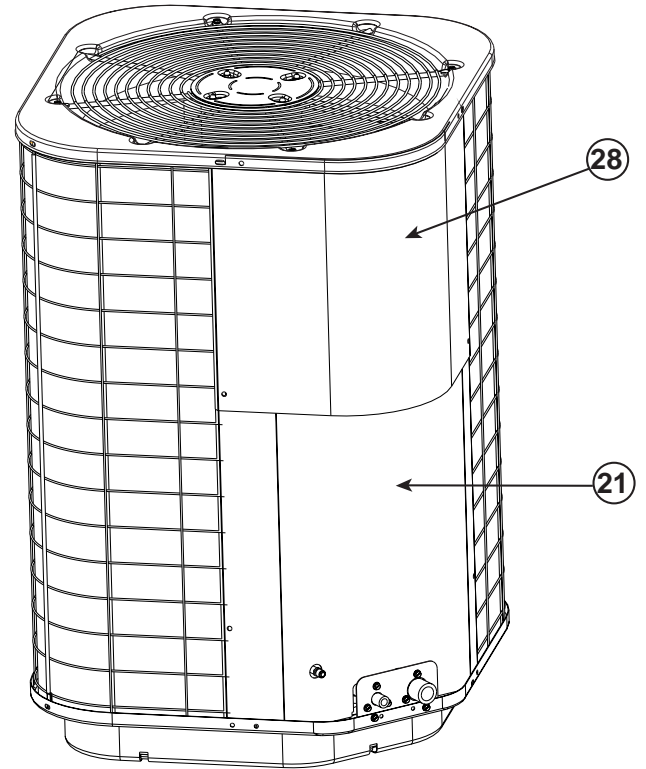

T3QA-A, MT3(B,Q)A and MT3BC-K(A) Series
Manufactured Structures
10 and 12 SEER Split System Heat Pump

For T3QA-A and MT3QA-A

T3QA-A Series Shown

T3QA-A Series

ITEM	DESCRIPTION	024	030	036	042	048
1	Bottom Pan	484480	484480	484480	484480	494490
2	Compressor	912956	912957	914955	914925	917337
3	Reversing Valve	668766	668766	668767	668768	668769
4	Muffler	668710	668710	668710	668710	668710
5	Service Valve	663621	663621	663621	663621	663621
6	Coupling, Bulkhead (Large)	663782	663782	663782	663783	663783
7	Coupling, Bulkhead (Small)	663781	663781	663781	663781	663781
8	Accumulator	668793	668793	668793	668793	668854
9	Distributor (Not Shown)	663578	663579	663579	663579	663581
10	Reversing Valve Coil and Cord	669341	669342	669342	669342	669343
11	Coil Guard (Formed)	D09291	D09292	D09296	D09296	D09295
12	Outdoor Coil, Formed	497288R	497289R	497282R	497282R	497285R
	Repl, Hail Guard Kit (Not Shown)	917206	917206	917206	917206	917206
13	Defrost Sensor (Not Shown)	626491	626491	626491	626491	626491
14	Control Box	277361	277361	277361	277361	277361
15	Low Voltage Divider	258791	258791	258791	258791	258791
16	Contactora	621661	621661	621661	621661	621662
17	Capacitor, Dual	620777	620762	620779	620968	620763
18	Capacitor Strap	258781	258781	258780	258780	258781
19	Repl. Defrost Control Kit	917178	917178	917178	917178	917178
20	Non-Adjustable Outdoor Thermostat (Not Shown)	626520	626520	626520	626520	626520
21	Panel, Access	274011	274012	274014	274014	274013
22	Top Pan	496161	496161	496161	496161	496162
23	Motor, Condenser Fan	621919	921918	621918	621917	621912
24	Fan Blade	667261	667262	667262	667309	667212
25	Fan Grille	669201	669201	669201	669201	669202
26	Wire, Conduit	258950	258950	258950	258950	258951
27	Nut, Doublethick	606260	606260	606260	606260	606260
28	Control Box Cover	374260	374260	374260	374260	374260
29	Grommet, Compressor (Not Shown)	668396	668396	668396	668396	668396
30	Bolt, Compressor (Not Shown)	600400	600400	600400	600400	600400
31	Connector, Swivel (Not Shown)	663394	663394	663394	668530	668530
-	Restrictor (Not Shown)	664049	664055	664059	664063	664065
-	Crankcase Heater (Not Shown)	w/comp	w/comp	w/comp	-	-