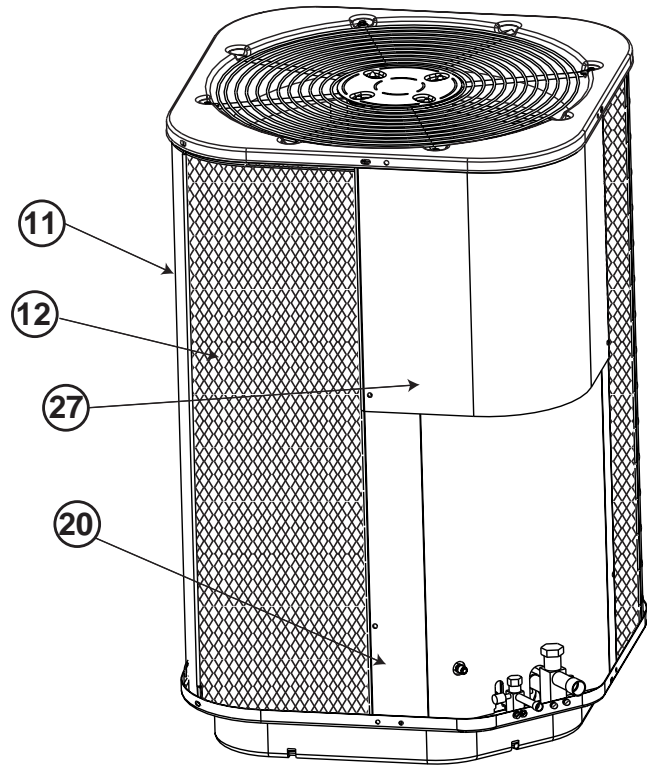

For MT3B(A,C) Series

MT3BA Series Shown

MT3BA Series 10 SEER Split System Heat Pump

ITEM	DESCRIPTION	024KA	030KA	036KA	042KA	048KA	060KA
1	Bottom Pan	484480	484480	484480	484480	494490	494490
2	Compressor	912956	912957	914955	914925	917337	914928
3	Reversing Valve	668766	668766	668767	668768	668769	668769
4	Muffler	668710	668710	668710	668710	668710	668710
5	Service Valve	663621	663621	663621	663621	663621	663621
6	Refrigerant Valve (Large)	663864	663864	663864	663865	663865	663865
7	Refrigerant Valve (Small)	663862	663862	663862	663862	663862	663862
8	Accumulator	668793	668793	668793	668793	668854	668854
9	Distributor Assembly	663578	663579	663579	663579	663581	663582
10	Reversing Valve Coil and Cord	669341	669342	669342	669342	669343	669343
11	Corner Post	273671	273672	273674	273674	273673	273676
12	Outdoor Coil, Formed	497288R	497289R	497282R	497282R	497285R	497286R
	Repl, Hail Guard Kit	917206	917206	917206	917206	917206	917206
13	Defrost Sensor (Not Shown)	626491	626491	626491	626491	626491	626491
14	Control Box	277361	277361	277361	277361	277361	277361
15	Low Voltage Divider	258791	258791	258791	258791	258791	258791
16	Contactora	621661	621661	621661	621661	621662	621662
17	Capacitor, Dual	620777	620762	620779	620968	620763	621466
18	Capacitor Strap	258781	258781	258780	258780	258781	258780
19	Repl. Defrost Control Kit	917178	917178	917178	917178	917178	917178
20	Non-Adjustable Outdoor Thermostat (Not Shown)	626520	626520	626520	626520	626520	626520
21	Access Panel	274011	274012	274014	274014	274013	274016
22	Top Pan	496161	496161	496161	496161	496162	496162
23	Fan Motor	621919	621918	621918	621917	621912	621912
24	Fan Blade	667261	667262	667262	667309	667212	667212
25	Fan Grille	669334	669334	669334	669334	669335	669335
26	Wire, Conduit	258950	258950	258950	258950	258951	258951
27	Nut, Doublethick	606261	606261	606261	606261	606261	606261
28	Control Box Cover	374260	374260	374260	374260	374260	374260
29	Grommet, Compressor	668396	668396	668396	668530	668530	668530
30	Bolt, Compressor	600400	600400	600400	600400	600400	600400
31	Connector, Swivel	663394	663394	663394	663394	663394	663394
—	Restrictor (Not Shown)	664049	664055	664059	664063	664065	664071