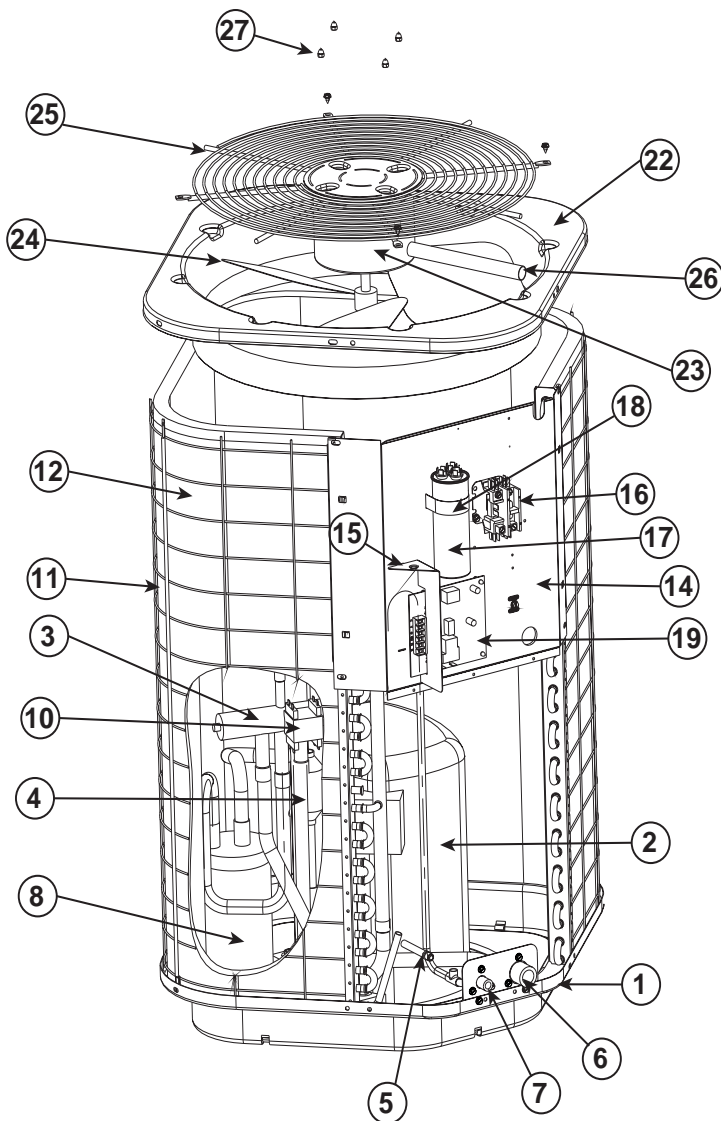

T3QA-A, MT3(B,Q)A and MT3BC-K(A) Series
Manufactured Structures
10 and 12 SEER Split System Heat Pump

For T3QA-A and MT3QA-A

T3QA-A Series Shown

T3QA-A Series

ITEM	DESCRIPTION	024	030	036	042	048
1	Bottom Pan	484480	484480	484480	484480	494490
2	Compressor	912956	912957	914955	914925	917337
3	Reversing Valve	668766	668766	668767	668768	668769
4	Muffler	668710	668710	668710	668710	668710
5	Service Valve	663621	663621	663621	663621	663621
6	Coupling, Bulkhead (Large)	663782	663782	663782	663783	663783
7	Coupling, Bulkhead (Small)	663781	663781	663781	663781	663781
8	Accumulator	668793	668793	668793	668793	668854
9	Distributor (Not Shown)	663578	663579	663579	663579	663581
10	Reversing Valve Coil and Cord	669341	669342	669342	669342	669343
11	Coil Guard (Formed)	D09291	D09292	D09296	D09296	D09295
12	Outdoor Coil, Formed	497288R	497289R	497282R	497282R	497285R
	Repl, Hail Guard Kit (Not Shown)	917206	917206	917206	917206	917206
13	Defrost Sensor (Not Shown)	626491	626491	626491	626491	626491
14	Control Box	277361	277361	277361	277361	277361
15	Low Voltage Divider	258791	258791	258791	258791	258791
16	Contactora	621661	621661	621661	621661	621662
17	Capacitor, Dual	620777	620762	620779	620968	620763
18	Capacitor Strap	258781	258781	258780	258780	258781
19	Repl. Defrost Control Kit	917178	917178	917178	917178	917178
20	Non-Adjustable Outdoor Thermostat (Not Shown)	626520	626520	626520	626520	626520
21	Panel, Access	274011	274012	274014	274014	274013
22	Top Pan	496161	496161	496161	496161	496162
23	Motor, Condenser Fan	621919	921918	621918	621917	621912
24	Fan Blade	667261	667262	667262	667309	667212
25	Fan Grille	669201	669201	669201	669201	669202
26	Wire, Conduit	258950	258950	258950	258950	258951
27	Nut, Doublethick	606260	606260	606260	606260	606260
28	Control Box Cover	374260	374260	374260	374260	374260
29	Grommet, Compressor (Not Shown)	668396	668396	668396	668396	668396
30	Bolt, Compressor (Not Shown)	600400	600400	600400	600400	600400
31	Connector, Swivel (Not Shown)	663394	663394	663394	668530	668530
-	Restrictor (Not Shown)	664049	664055	664059	664063	664065
-	Crankcase Heater (Not Shown)	w/comp	w/comp	w/comp	-	-