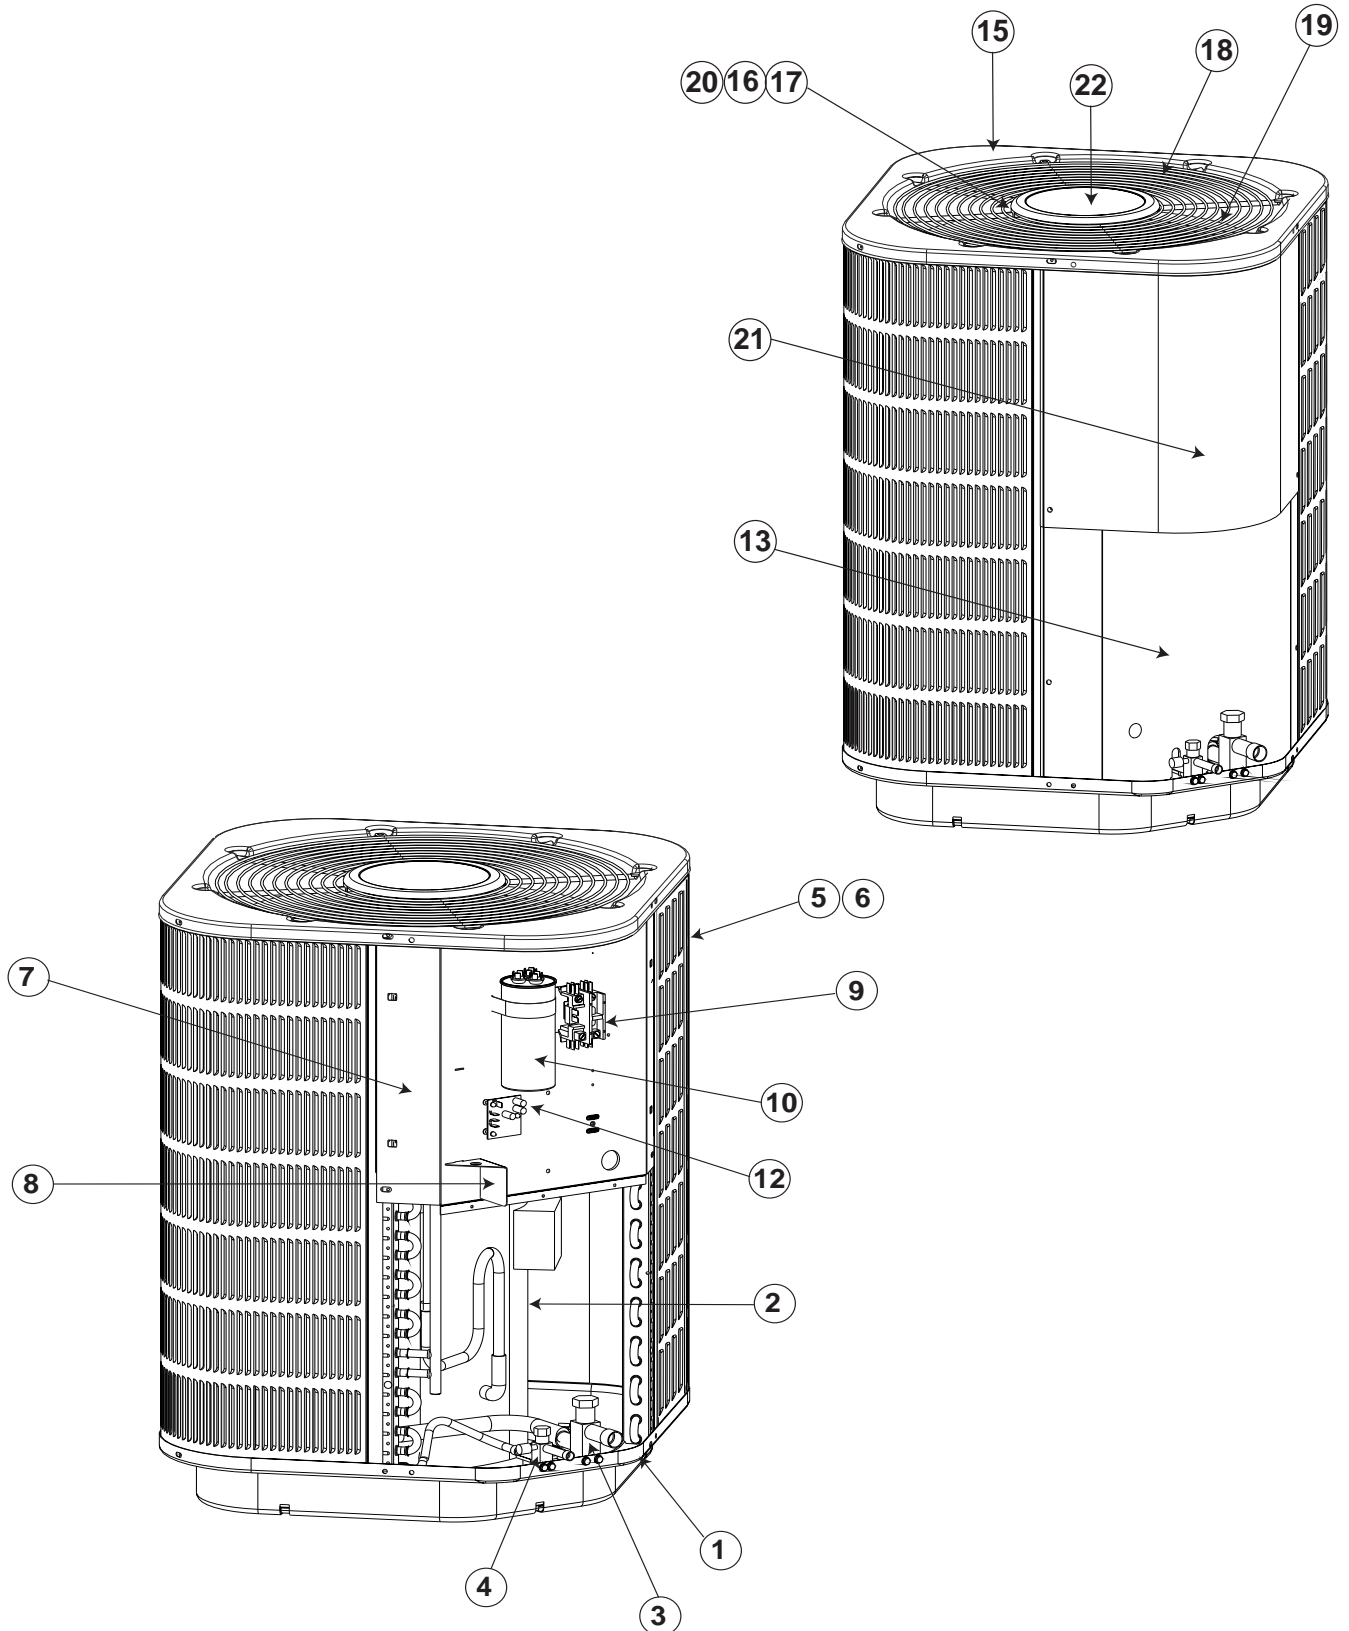

REPLACEMENT PARTS LIST

PSA4BC-K Series

12 SEER Residential
Split System Air Conditioner

**PSA4BC Series
12 SEER Residential
Split System Air Conditioner**

ITEM	DESCRIPTION	018K	024K	030K	036K	042K	048K	060K
1	Bottom Pan	494480B	494480B	494490B	494490B	494490B	494490B	494490B
2	Compressor	918560	918561	918562	918563	918564	918565	918566
3	Refrigerant Valve (Large)	663992	663992	663992	663992	663963	663963	663963
4	Refrigerant Valve (Small)	663952	663952	663952	663952	663952	663952	663952
5	Coil Guard (Formed)	D10392SR	D10393SR	D11232SR	D11232SR	D11233SR	D11234SR	D11236SR
6	Outdoor Coil (Formed)	275275R	275273R	275284R	275284R	275281R	275282R	275283R
7	Control Box	496540	496540	496540	496540	496540	496540	496540
8	Low Voltage Divider	258790	258790	258790	258790	258790	258790	258790
9	Contactora	621661	621661	621661	621661	621661	621662	621662
10	Capacitor	622045	621252	620764	620888	620902	621699	621717
11	Capacitor strap	258781	258780	258781	258781	258780	258780	258780
12	Anti-Short Cycle Timer	621586	621586	621586	621586	621586	621586	621586
13	Access Panel	274012S	274013S	274012S	274012S	274013S	274014S	274016S
14	Snap Bushing (not shown)	631323	631323	631323	631323	631323	631323	631323
15	Top Pan	496161B	496161B	496162B	496162B	496162B	496162B	496162B
16	Fan Motor	621952	621919	622080	622066	622066	622066	622066
17	Fan Blade	667315	667261	667319	667319	667319	667319	667319
18	Fan Grille	669334	669334	669335	669335	669335	669335	669335
19	Motor wire conduit	258950	258950	258951	258951	258951	258951	258951
20	Nut, Flange	606260	606260	606260	606260	606260	606260	606260
21	Control Box Cover	374260S	374260S	374260S	374260S	374260S	374260S	374260S
22	Grommet, Compressor	668530	668396	668396	668396	668396	668396	668530
23	Bolt, Compressor	600400	600400	600400	600400	600400	600400	600400
24	Muffler (not shown)	NA	668710	668710	668710	668710	668710	---
25	High Pressure Switch (not shown)	632401	632401	632401	632401	632401	632401	632401
26	Low Pressure Switch (not shown)	632393	632393	632393	632393	632393	632393	632393
27	Discharge Temperature limit	626523	626523	626523	626523	626523	626523	626523
28	Filter Drier (not shown)	669378	669378	669378	669378	669378	669378	669378
29	Compressor sound blanket	689791	689814	689814	689815	689815	689815	689792