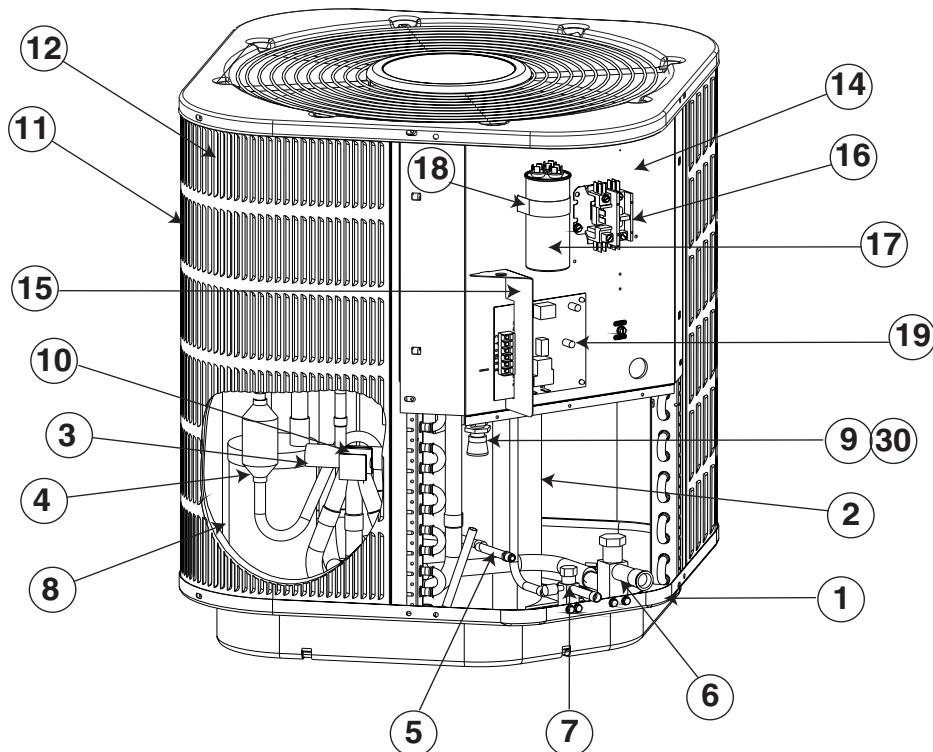

REPLACEMENT PARTS LIST

SH1BC-K(A) Series

12 SEER Residential
Split System Heat Pump

SH1BC-K(A) Series 12 SEER Residential Split System Heat Pump

ITEM	DESCRIPTION	018K	024K	030K	036K	042K	048K	060K
1	Bottom Pan	494480B	494490B	494490B	494490B	494490B	494490B	494490B
2	Compressor	914933	917950	914654	914655	914656	917219	914657
3	Reversing Valve	669454	669455	669455	669455	669456	669456	669456
4	Muffler	668710	668710	668710	668710	668710	668710	668710
5	Service Valve	663621	663621	663621	663621	663621	663621	663621
6	Refrigerant Valve	669454	663864	663864	663864	663865	663865	663865
7	Refrigerant Valve 3/8	663862	663862	663862	663862	663862	663862	663862
8	Accumulator	668793	668853	668853	668853	668794	668854	668854
9	Distributor	663913	663911	663913	663914	663581	663916	663584
10	Reversing Valve Coil	669457	669459	669459	669459	669459	669459	669459
11	Coil Guard (Formed)	277522SR	277533SR	277534SR	277535SR	277536SR	277535SR	277536SR
12	Outdoor Coil, Formed	497289R	499531R	499532R	499533R	499534R	499535R	499536R
13	Defrost Sensor (Not Shown)	626491	626491	626491	626491	626491	626491	626491
14	Control Box	277361	277361	277361	277361	277361	277361	277361
15	Divider, Low Voltage	258791	258791	258791	258791	258791	258791	258791
16	Contact	621661	621661	621661	621661	621661	621662	621665
17	Capacitor, Dual	621969	620763	620763	621521	621636	621841	621467
18	Capacitor Strap	258781	258780	258780	258780	258780	258780	258780
19	Repl. Defrost Control Kit	917178	917178	917178	917178	917178	917178	917178
20	Panel, Access	274012S	274013S	274014S	274015S	274016S	274015S	274016S
21	Top Pan	496161B	496162B	496162B	496162B	496162B	496162B	496162B
22	Condenser Motor	621952	621911	621911	621911	621912	621912	621912
23	Fan Blade	667343	667303	667303	667303	667212	667212	667212
24	Nut	606260	606260	606260	606260	606260	606260	606260
25	Wire Conduit	258950	258951	258951	258951	258951	258951	258951
26	Grille, Fan	669334	669335	669335	669335	669335	669335	669335
27	Top Cap	274361R	274261R	274261R	274361R	274361R	274361R	274361R
28	Cover, Control Box	374260S	374260S	374260S	374260S	374260S	374260S	374260S
30	Swivel Connector	663394	663394	663394	663394	663394	663394	663394
31	Restrictor (Not Shown)	664043	664047	664051	664055	664061	664065	664071
	Molded Compressor Plug (Not Shown)	656342	Not Used	Not Used	Not Used	Not Used	Not Used	Not Used
	Sound Blanket (Not Shown)	689791	689791	689792	689792	689792	689792	689793