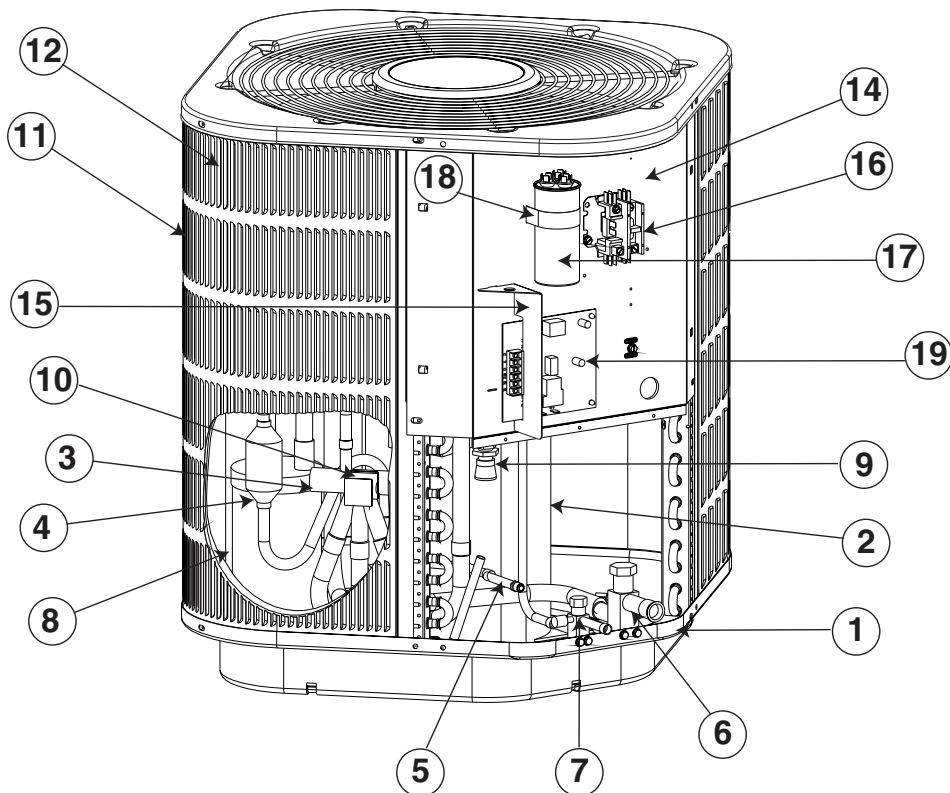

REPLACEMENT PARTS LIST

SH1BD Series

13 SEER Residential
Split System Heat Pump

SH1BD Series 13 SEER Residential Split System Heat Pump

Single Phase 208/230						
ITEM	DESCRIPTION	024K	030K	036K	042K	048K
1	Bottom Pan	494490B	494490B	494490B	494490B	494490B
2	Compressor	917950	914654	914927	914655	917243
3	Reversing Valve	668767	668767	668769	668769	668769
	Reversing Valve Eff 10/04	669455	669455	669456	669456	669456
4	Muffler	668710	668710	668710	668710	668710
5	Service Valve	663621	663621	663621	663621	663621
6	Refrigerant Valve	663864	663864	663865	663865	663865
7	Refrigerant Valve 3/8	663862	663862	663862	663862	663862
8	Accumulator	668853	668853	668794	668854	668854
9	Distributor	663914	663914	663581	663582	663582
10	Reversing Valve Coil	669343	669343	669343	669343	669343
	Reversing Valve Coil Eff 10/04	669459	669459	669459	669459	669459
11	Coil Guard (Formed)	D11234SR	D11235SR	D11236SR	D11235SR	D11236SR
12	Outdoor Coil, Formed	499532R	499533R	499534R	499535R	917364
13	Defrost Thermostat (not shown)	626491	626491	626491	626491	626491
14	Control Box	277361	277361	277361	277361	277361
15	Divider, Low Voltage	258791	258791	258791	258791	258791
16	Contactors	621661	621661	621661	621662	621662
17	Capacitor, Dual	620763	620763	621635	620779	621466
18	Capacitor Strap	258781	258781	258780	258780	258780
19	Repl. Defrost Control Kit	917178	917178	917178	917178	917178
20	Panel, Access	274014S	274015S	274015S	274015S	274016S
21	Top Pan	496162B	496162B	496162B	496162B	496162B
22	Condenser Motor	621911	621911	621911	621912	621912
23	Fan Blade	667303	667303	667303	667212	667212
24	Nut	606260	606260	606260	606260	606260
25	Wire Conduit	258951	258951	258951	258951	258951
26	Grille, Fan	669335	669335	669335	669335	669335
27	Top Cap	274361R	274361R	274361R	274361R	274361R
28	Cover, Control Box	374260S	374260S	374260S	374260S	374260S
29	Solenoid Kit (not shown)	917357	917357	Not Used	Not Used	Not Used
30	Swivel Connector	663394	663394	663394	663394	663394
31	Restrictor (not shown)	664051	664055	664061	664065	664067
32	Low Pressure Switch (not shown)	632393	632393	Not Used	Not Used	Not Used
33	Filter Drier (not shown)	668819	668819	Not Used	Not Used	Not Used
34	Sound Blanket (not shown)	689791	689792	689792	689792	689792