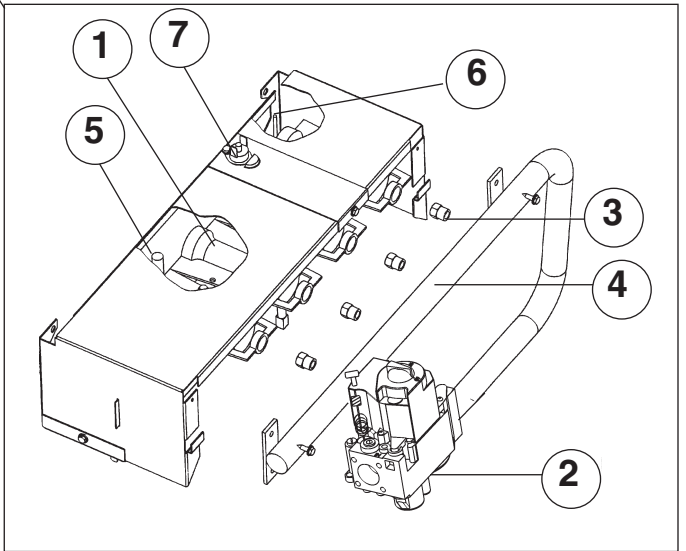

ITEM NO.	DESCRIPTION	045-08	060-12	072-12	072-16	072-17	072-VB(A)	096-12	096-16	096-20	096-VB(A)	120-16	120-20	120-VC(A)	144-20	144-VC(A)
1	Inshot Burner (Not Shown)	660812	660812	660812	660812	660812	660812	660812	660812	660812	660812	660812	660812	660812	660812	660812
2	Gas Valve	624646	624646	624646	624646	624646	624646	624646	624646	624646	624646	624646	624646	624646	624646	624646
3	Orifice, Main Burner, No. 44	661044	-	-	-	-	-	-	-	-	-	-	-	-	-	-
	Orifice, Main Burner, No. 45	-	661045	-	-	-	-	-	-	-	-	-	-	-	-	-
	Orifice, Main Burner, No. 43	-	-	661043	661043	661043	661043	661043	661043	661043	661043	661043	661043	661043	661043	661043
4	Manifold Tube	663549	663550	663550	663550	663550	663550	663551	663551	663551	663551	663552	663552	663552	663553	663553
5	Replacement Igniter Kit	903758	903758	903758	903758	903758	903758	903758	903758	903758	903758	903758	903758	903758	903758	903758
6	Flame Sensor	632396	632396	632396	632396	632396	632396	632396	632396	632396	632396	632396	632396	632396	632396	632396
7	Flame Roll-Out Limit, 300°F	626343	626343	626343	626343	626343	626343	626343	626343	626343	626343	626343	626343	626343	626343	626343
8	Complete Burner Assembly	D11241R	D11251R	D11261R	D11261R	D11261R	D11261R	D11271R	D11271R	D11271R	D11271R	D11281R	D11281R	D11281R	D11291R	D11291R
9	Heat Exchanger (Not Shown)	493211R	493212R	493212R	493213R	493213R	493213R	493214R	493214R	493215R	493214R	493216R	493217R	493217R	493218R	493218R
10	Collector Pan Assembly	158610R	158611R	158612R	158619R	158619R	158619R	158621R	158621R	158624R	158621R	158622R	158625R	158625R	158625R	158625R
11	Inducer Blower with Gasket	903111	903111	903111	903111	903111	903111	903111	903111	903111	903111	903111	903111	903111	903111	903111
12	Tube, Combustion	374670	374670	374670	374670	374670	374670	374670	374670	374670	374670	374670	374670	374670	374670	374670
13	Vent Control Assembly(Not Shown)	372570R	372581R	372582R	372583R	372583R	372583R	372584R	372584R	372584R	372584R	372584R	372586R	372586R	372590R	373980R
14	Switch, Vent Limit, 220 °F (Not Shown)	-	626354	-	-	-	-	-	-	-	-	-	-	-	-	-
	Switch, Vent Limit, 230 °F (Not Shown)	626353	-	-	-	-	-	-	-	-	-	-	-	-	-	626353
	Switch, Vent Limit, 240 °F (Not Shown)	-	-	-	626355	-	626355	-	-	-	-	-	626355	626355	-	-
	Switch, Vent Limit, 260 °F (Not Shown)	-	-	626350	-	626350	-	626350	626350	626350	626350	626350	626350	-	-	626353
15	Hose, High-Temp. Silicone (Not Shown)	263967	263967	263967	263967	263967	263967	263967	263967	263967	263967	263967	263967	263967	263967	263967
16	Switch, Pressure	632427	632427	632427	632427	632427	632427	632427	632427	632427	632427	632427	632427	632427	632427	632427
17	Main Air Limit, 150/20°F	-	626418	626418	-	626418	-	-	-	-	-	-	-	-	626418	626418
	Main Air Limit, 180/20°F	-	-	-	-	-	-	-	-	626434	-	-	626434	626434	-	-
	Main Air Limit, 195/20°F	-	-	-	-	-	-	626419	-	-	-	-	-	-	-	-
	Main Air Limit, 210/20°F	626425	-	-	-	-	-	-	-	-	-	626425	-	-	-	-
	Main Air Limit, 250/20°F	-	-	-	626449	-	626449	-	626449	-	626449	-	-	-	-	-
18	Switch, Door	632125	632125	632125	632125	632125	632125	632125	632125	632125	632125	632125	632125	632125	632125	632125
19	Wheel, Blower, CCW	667251	667251	667251	667271	667271	667277	667295	667271	667277	667277	667271	667277	667277	667277	667277
20	Motor - 1/5 HP (3 Speed)	902126	-	-	-	-	-	-	-	-	-	-	-	-	-	-
	Motor - 1/3 HP (3 Speed)	-	902127	902127	-	-	-	902127	-	-	-	-	-	-	-	-
	Motor - 1/2 HP (4 Speed)	-	-	-	902128	-	-	-	902128	-	-	902128	-	-	-	-
	Motor - 3/4 HP (4 Speed)	-	-	-	-	621900	622024	-	-	902346	622024	-	902346	622024	902346	622024
	Motor Mount Kit	N/A	N/A	N/A	913871	903489	903489	N/A	913871	903489	903489	913871	903489	903489	903489	903489
21	Capacitor, 5 MFD, 370V	622131	622131	622131	-	-	-	-	-	-	-	-	-	-	-	-
	Capacitor, 10 MFD, 370V	-	-	-	622133	-	-	622133	622133	622133	-	622133	-	622133	-	
	Capacitor, 25 MFD, 370V	-	-	-	-	621490	-	-	-	-	-	-	-	-	-	
22	Complete Blower Ass'y	902813	902814	902814	902815	903829	904075	903443	902815	902816	904075	902815	902816	904075	902816	904075
23	Transformer, 40 VA, 120V	621486	621486	621486	621486	621486	621486	621486	621486	621486	621486	621486	621486	621486	621486	621486
24	Control, Integrated	903106	903106	903106	903106	903106	903106	903106	903106	903106	903106	903106	903106	903106	903106	903106
	Control, Box	903108	903108	903108	903108	903108	903108	903108	903108	903108	903108	903108	903108	903108	903108	903108

MGF1RA 80+ Upflow/Horizontal