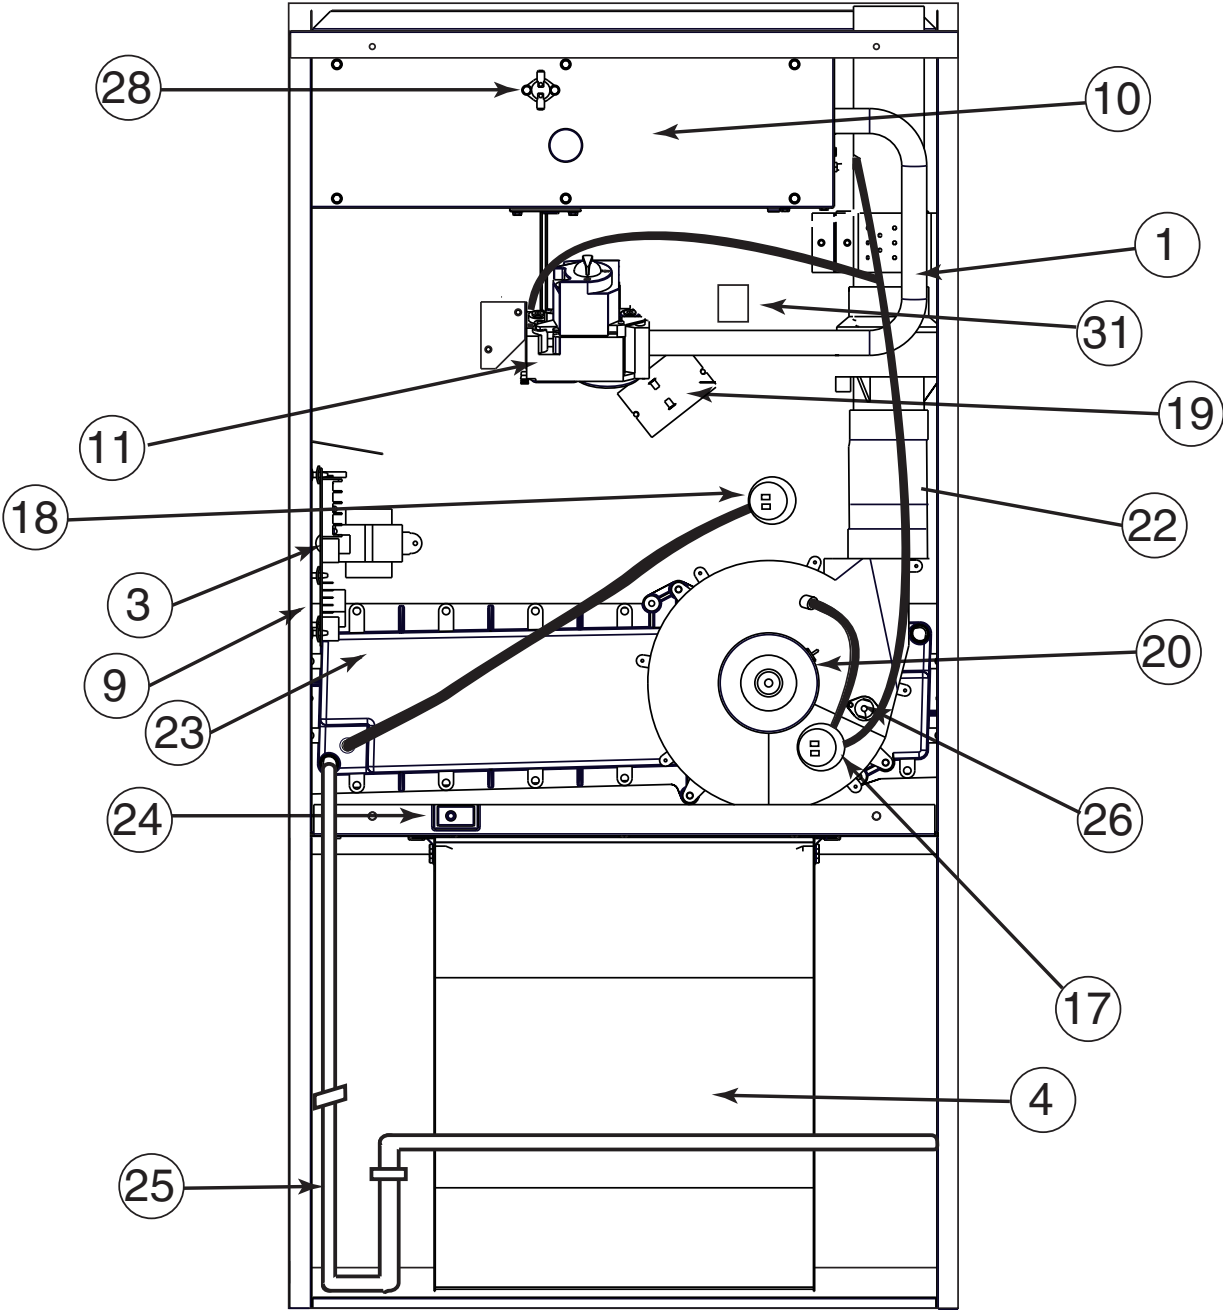

Residential 92+ 2-Stage Upflow Condensing Furnace Model MGF1TC-B

ITEM NO.	DESCRIPTION	060-VA(B)	080-VB(B)	100-VB(B)	120-VC(B)
1	Manifold Tube	663949	663835	663835	663836
2	Door Set (Not Shown)	903113	903113	903113	903114
3	Transformer	621486	621486	621486	621486
4	Blower Assembly (Not Shown)	904364	904076	904076	904076
5	Motor- H.P. 4 Speed (Not Shown)	622179	622025	622025	622025
6	Blower Wheel CCW (Not Shown)	667251	667280	667280	667280
7	Motor Mount Kit (Not Shown)	903489	903489	903489	903489
8	Heat Exchanger Assembly (Not Shown)	D04590R	D04540R	D04550R	D04520R
9	Integrated Control Board	903106	903106	903106	903106
10	Burner Box Assembly	M0000441R	M0000442R	M0000443R	M0000444R
11	Gas Valve - Two stage	624652	624652	624652	624652
13	Replacement Igniter Kit (Not Shown)	903758	903758	903758	903758
14	Flame Sensor (Not Shown)	632396	632396	632396	632396
15	Orifice Natural Gas, #45 (Not Shown)	661045	661045	661045	661045
16	Inshot Burner (Not Shown)	660812	660812	660812	660812
17	Pressure Switch - Normally Open	632447	632447	632447	632447
18	Condensate Pressure Switch - Normally Open	632443	632443	632443	632443
19	Main Air Limit (175°F)	626424	-	-	-
	Main Air Limit (250°F)	-	626449	-	-
	Main Air Limit (210°F)	-	-	626425	-
	Main Air Limit (220°F)	-	-	-	626435
	Main Air Limit (230°F)	-	-	-	-
	Main Air Limit (140°F)	-	-	-	-
20	Blower, Inducer (with gasket)	904085	904085	904085	904085
21	Orifice, Inducer (Not Shown)	151881R	151883R	151884R	151884R
22	In-Line Drain Assembly	663891	663891	663891	663891
23	Box, Header Outlet With Sealant	903105	903105	903104	903103
24	Door Switch (Not Shown)	632125	632125	632125	632125
25	J Trap Hard Tube	663706	663706	663706	663706
26	Vent Safety Limit Switch (145°F)	626529	626529	626529	626529
27	Roll-Out Limit Switch (140°F) (Not Shown)	-	-	-	-
	Roll-Out Limit Switch (155°F) (Not Shown)	626422	626422	626422	626422
30	Fuse, 3-Amp (Not Shown)	632261	632261	632261	632261
32	Harness, Low Voltage	634662	634662	634662	634662

Note: "*" Air Stream Mount Limit., Effective Date: 0805

MGF1TC 92+ Upflow