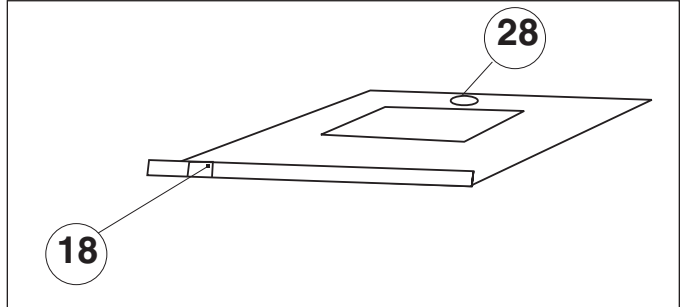

ITEM NO.	DESCRIPTION	045-08	060-12	072-12	072-16	072-17	072-VB(A)	096-12	096-16	096-20	096-VB(A)	120-16	120-20	120-VC(A)	144-20	144-VC(A)
1	Inshot Burner (Not Shown)	660812	660812	660812	660812	660812	660812	660812	660812	660812	660812	660812	660812	660812	660812	660812
2	Gas Valve	624646	624646	624646	624646	624646	624646	624646	624646	624646	624646	624646	624646	624646	624646	624646
3	Orifice, Main Burner, No. 44	661044	-	-	-	-	-	-	-	-	-	-	-	-	-	-
	Orifice, Main Burner, No. 45	-	661045	-	-	-	-	-	-	-	-	-	-	-	-	-
	Orifice, Main Burner, No. 43	-	-	661043	661043	661043	661043	661043	661043	661043	661043	661043	661043	661043	661043	661043
4	Manifold Tube	663549	663550	663550	663550	663550	663550	663551	663551	663551	663551	663552	663552	663552	663553	663553
5	Replacement Igniter Kit	903758	903758	903758	903758	903758	903758	903758	903758	903758	903758	903758	903758	903758	903758	903758
6	Flame Sensor	632396	632396	632396	632396	632396	632396	632396	632396	632396	632396	632396	632396	632396	632396	632396
7	Flame Roll-Out Limit, 300°F	626343	626343	626343	626343	626343	626343	626343	626343	626343	626343	626343	626343	626343	626343	626343
8	Complete Burner Assembly	D11241R	D11251R	D11261R	D11261R	D11261R	D11261R	D11271R	D11271R	D11271R	D11271R	D11281R	D11281R	D11281R	D11291R	D11291R
9	Heat Exchanger (Not Shown)	493211R	493212R	493212R	493213R	493213R	493213R	493214R	493214R	493215R	493214R	493216R	493217R	493217R	493218R	493218R
10	Collector Pan Assembly	158610R	158611R	158612R	158619R	158619R	158619R	158621R	158621R	158624R	158621R	158622R	158625R	158625R	158625R	158625R
11	Inducer Blower with Gasket	903111	903111	903111	903111	903111	903111	903111	903111	903111	903111	903111	903111	903111	903111	903111
12	Tube, Combustion	374670	374670	374670	374670	374670	374670	374670	374670	374670	374670	374670	374670	374670	374670	374670
13	Vent Control Assembly(Not Shown)	372570R	372581R	372582R	372583R	372583R	372583R	372584R	372584R	372584R	372584R	372584R	372586R	372586R	372590R	373980R
14	Switch, Vent Limit, 220 °F (Not Shown)	-	626354	-	-	-	-	-	-	-	-	-	-	-	-	-
	Switch, Vent Limit, 230 °F (Not Shown)	626353	-	-	-	-	-	-	-	-	-	-	-	-	-	626353
	Switch, Vent Limit, 240 °F (Not Shown)	-	-	-	626355	-	626355	-	-	-	-	-	626355	626355	-	-
	Switch, Vent Limit, 260 °F (Not Shown)	-	-	626350	-	626350	-	626350	626350	626350	626350	626350	626350	-	-	626353
15	Hose, High-Temp. Silicone (Not Shown)	263967	263967	263967	263967	263967	263967	263967	263967	263967	263967	263967	263967	263967	263967	263967
16	Switch, Pressure	632427	632427	632427	632427	632427	632427	632427	632427	632427	632427	632427	632427	632427	632427	632427
17	Main Air Limit, 150/20°F	-	626418	626418	-	626418	-	-	-	-	-	-	-	-	626418	626418
	Main Air Limit, 180/20°F	-	-	-	-	-	-	-	-	626434	-	-	626434	626434	-	-
	Main Air Limit, 195/20°F	-	-	-	-	-	-	626419	-	-	-	-	-	-	-	-
	Main Air Limit, 210/20°F	626425	-	-	-	-	-	-	-	-	-	626425	-	-	-	-
	Main Air Limit, 250/20°F	-	-	-	626449	-	626449	-	626449	-	626449	-	-	-	-	-
18	Switch, Door	632125	632125	632125	632125	632125	632125	632125	632125	632125	632125	632125	632125	632125	632125	632125
19	Wheel, Blower, CCW	667251	667251	667251	667271	667271	667277	667295	667271	667277	667277	667271	667277	667277	667277	667277
20	Motor - 1/5 HP (3 Speed)	902126	-	-	-	-	-	-	-	-	-	-	-	-	-	-
	Motor - 1/3 HP (3 Speed)	-	902127	902127	-	-	-	902127	-	-	-	-	-	-	-	-
	Motor - 1/2 HP (4 Speed)	-	-	-	902128	-	-	-	902128	-	-	902128	-	-	-	-
	Motor - 3/4 HP (4 Speed)	-	-	-	-	621900	622024	-	-	902346	622024	-	902346	622024	902346	622024
	Motor Mount Kit	N/A	N/A	N/A	913871	903489	903489	N/A	913871	903489	903489	913871	903489	903489	903489	903489
21	Capacitor, 5 MFD, 370V	622131	622131	622131	-	-	-	-	-	-	-	-	-	-	-	-
	Capacitor, 10 MFD, 370V	-	-	-	622133	-	-	622133	622133	622133	-	622133	-	622133	-	
	Capacitor, 25 MFD, 370V	-	-	-	-	621490	-	-	-	-	-	-	-	-	-	
22	Complete Blower Ass'y	902813	902814	902814	902815	903829	904075	903443	902815	902816	904075	902815	902816	904075	902816	904075
23	Transformer, 40 VA, 120V	621486	621486	621486	621486	621486	621486	621486	621486	621486	621486	621486	621486	621486	621486	621486
24	Control, Integrated	903106	903106	903106	903106	903106	903106	903106	903106	903106	903106	903106	903106	903106	903106	903106
	Control, Box	903108	903108	903108	903108	903108	903108	903108	903108	903108	903108	903108	903108	903108	903108	903108

MGF1RA 80+ Upflow/Horizontal