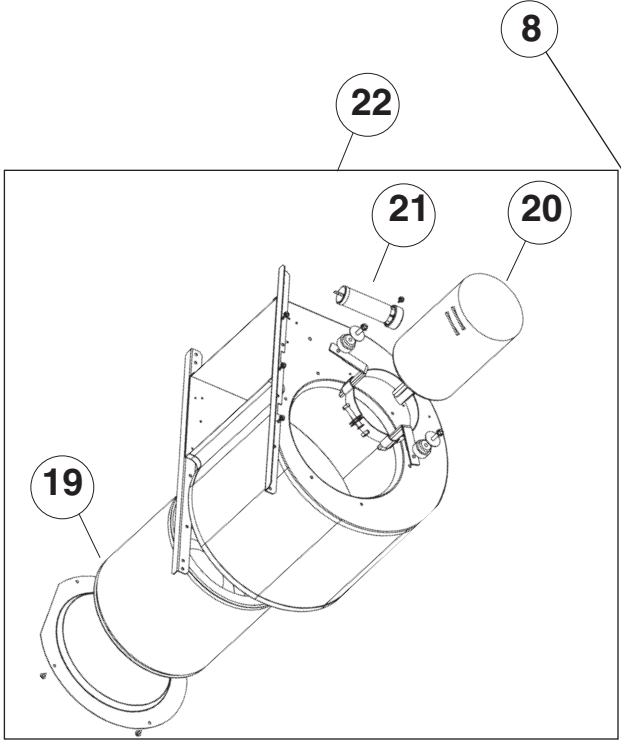

ITEM NO.	DESCRIPTION	045-08	060-12	072-12	072-16	072-17	072-VB(A)	096-12	096-16	096-20	096-VB(A)	120-16	120-20	120-VC(A)	144-20	144-VC(A)
1	Inshot Burner (Not Shown)	660812	660812	660812	660812	660812	660812	660812	660812	660812	660812	660812	660812	660812	660812	660812
2	Gas Valve	624646	624646	624646	624646	624646	624646	624646	624646	624646	624646	624646	624646	624646	624646	624646
3	Orifice, Main Burner, No. 44	661044	-	-	-	-	-	-	-	-	-	-	-	-	-	-
	Orifice, Main Burner, No. 45	-	661045	-	-	-	-	-	-	-	-	-	-	-	-	-
	Orifice, Main Burner, No. 43	-	-	661043	661043	661043	661043	661043	661043	661043	661043	661043	661043	661043	661043	661043
4	Manifold Tube	663549	663550	663550	663550	663550	663550	663551	663551	663551	663551	663552	663552	663552	663553	663553
5	Replacement Igniter Kit	903758	903758	903758	903758	903758	903758	903758	903758	903758	903758	903758	903758	903758	903758	903758
6	Flame Sensor	632396	632396	632396	632396	632396	632396	632396	632396	632396	632396	632396	632396	632396	632396	632396
7	Flame Roll-Out Limit, 300°F	626343	626343	626343	626343	626343	626343	626343	626343	626343	626343	626343	626343	626343	626343	626343
8	Complete Burner Assembly	D11241R	D11251R	D11261R	D11261R	D11261R	D11261R	D11271R	D11271R	D11271R	D11271R	D11281R	D11281R	D11281R	D11291R	D11291R
9	Heat Exchanger (Not Shown)	493211R	493212R	493212R	493213R	493213R	493213R	493214R	493214R	493215R	493214R	493216R	493217R	493217R	493218R	493218R
10	Collector Pan Assembly	158610R	158611R	158612R	158619R	158619R	158619R	158621R	158621R	158624R	158621R	158622R	158625R	158625R	158625R	158625R
11	Inducer Blower with Gasket	903111	903111	903111	903111	903111	903111	903111	903111	903111	903111	903111	903111	903111	903111	903111
12	Tube, Combustion	374670	374670	374670	374670	374670	374670	374670	374670	374670	374670	374670	374670	374670	374670	374670
13	Vent Control Assembly(Not Shown)	372570R	372581R	372582R	372583R	372583R	372583R	372584R	372584R	372584R	372584R	372584R	372586R	372586R	372590R	373980R
14	Switch, Vent Limit, 220 °F (Not Shown)	-	626354	-	-	-	-	-	-	-	-	-	-	-	-	-
	Switch, Vent Limit, 230 °F (Not Shown)	626353	-	-	-	-	-	-	-	-	-	-	-	-	-	626353
	Switch, Vent Limit, 240 °F (Not Shown)	-	-	-	626355	-	626355	-	-	-	-	-	626355	626355	-	-
	Switch, Vent Limit, 260 °F (Not Shown)	-	-	626350	-	626350	-	626350	626350	626350	626350	626350	626350	-	-	626353
15	Hose, High-Temp. Silicone (Not Shown)	263967	263967	263967	263967	263967	263967	263967	263967	263967	263967	263967	263967	263967	263967	263967
16	Switch, Pressure	632427	632427	632427	632427	632427	632427	632427	632427	632427	632427	632427	632427	632427	632427	632427
17	Main Air Limit, 150/20°F	-	626418	626418	-	626418	-	-	-	-	-	-	-	-	626418	626418
	Main Air Limit, 180/20°F	-	-	-	-	-	-	-	-	626434	-	-	626434	626434	-	-
	Main Air Limit, 195/20°F	-	-	-	-	-	-	626419	-	-	-	-	-	-	-	-
	Main Air Limit, 210/20°F	626425	-	-	-	-	-	-	-	-	-	626425	-	-	-	-
	Main Air Limit, 250/20°F	-	-	-	626449	-	626449	-	626449	-	626449	-	-	-	-	-
18	Switch, Door	632125	632125	632125	632125	632125	632125	632125	632125	632125	632125	632125	632125	632125	632125	632125
19	Wheel, Blower, CCW	667251	667251	667251	667271	667271	667277	667295	667271	667277	667277	667271	667277	667277	667277	667277
20	Motor - 1/5 HP (3 Speed)	902126	-	-	-	-	-	-	-	-	-	-	-	-	-	-
	Motor - 1/3 HP (3 Speed)	-	902127	902127	-	-	-	902127	-	-	-	-	-	-	-	-
	Motor - 1/2 HP (4 Speed)	-	-	-	902128	-	-	-	902128	-	-	902128	-	-	-	-
	Motor - 3/4 HP (4 Speed)	-	-	-	-	621900	622024	-	-	902346	622024	-	902346	622024	902346	622024
	Motor Mount Kit	N/A	N/A	N/A	913871	903489	903489	N/A	913871	903489	903489	913871	903489	903489	903489	903489
21	Capacitor, 5 MFD, 370V	622131	622131	622131	-	-	-	-	-	-	-	-	-	-	-	-
	Capacitor, 10 MFD, 370V	-	-	-	622133	-	-	622133	622133	622133	-	622133	-	622133	-	
	Capacitor, 25 MFD, 370V	-	-	-	-	621490	-	-	-	-	-	-	-	-	-	
22	Complete Blower Ass'y	902813	902814	902814	902815	903829	904075	903443	902815	902816	904075	902815	902816	904075	902816	904075
23	Transformer, 40 VA, 120V	621486	621486	621486	621486	621486	621486	621486	621486	621486	621486	621486	621486	621486	621486	621486
24	Control, Integrated	903106	903106	903106	903106	903106	903106	903106	903106	903106	903106	903106	903106	903106	903106	903106
	Control, Box	903108	903108	903108	903108	903108	903108	903108	903108	903108	903108	903108	903108	903108	903108	903108

MGF1RA 80+ Upflow/Horizontal