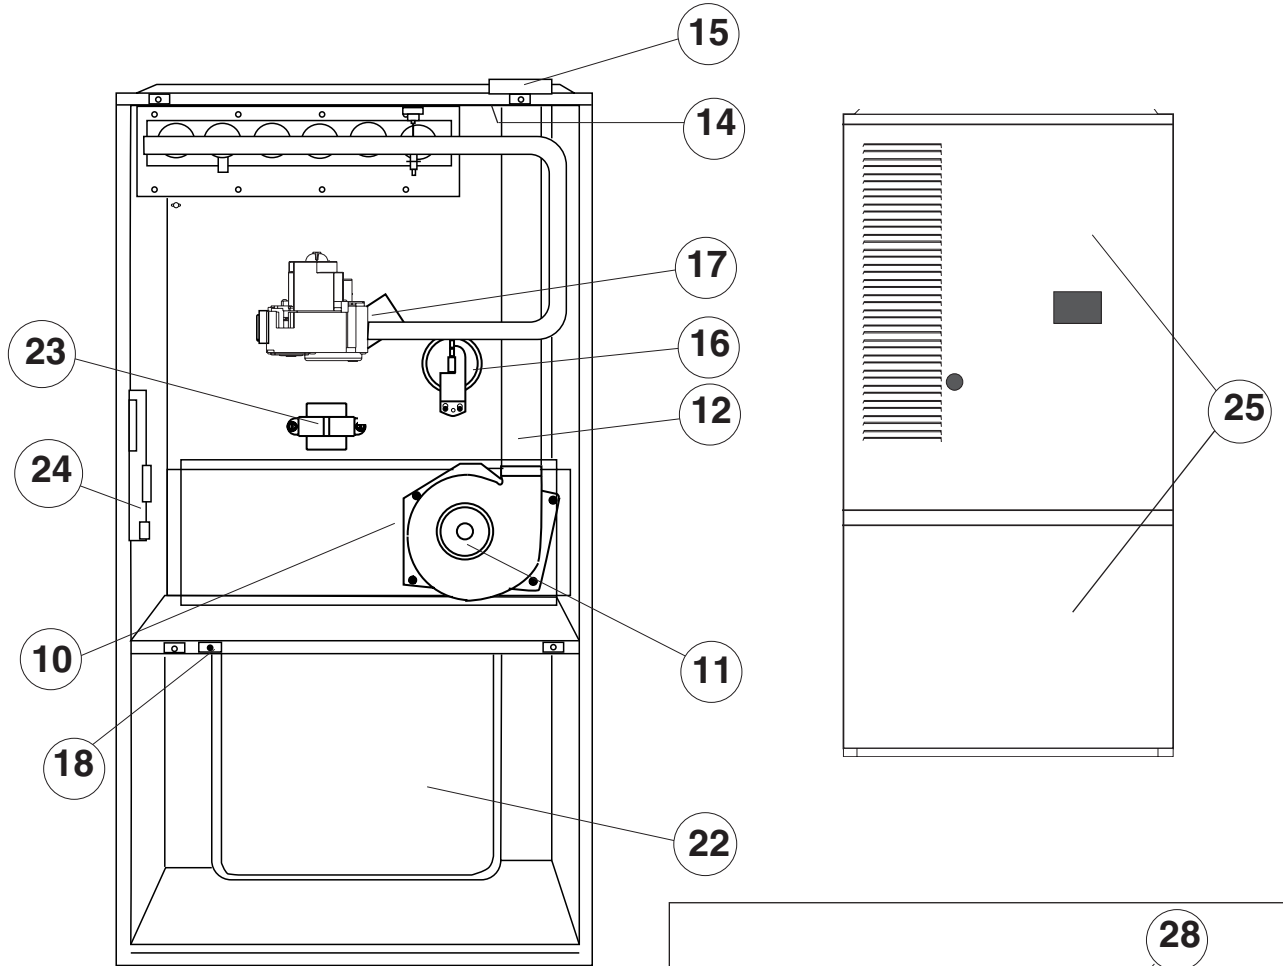

ITEM NO.	DESCRIPTION	045-08	060-12	072-12	072-16	072-17	072-VB(A)	096-12	096-16	096-20	096-VB(A)	120-16	120-20	120-VC(A)	144-20	144-VC(A)
1	Inshot Burner (Not Shown)	660812	660812	660812	660812	660812	660812	660812	660812	660812	660812	660812	660812	660812	660812	660812
2	Gas Valve	624646	624646	624646	624646	624646	624646	624646	624646	624646	624646	624646	624646	624646	624646	624646
3	Orifice, Main Burner, No. 44	661044	-	-	-	-	-	-	-	-	-	-	-	-	-	-
	Orifice, Main Burner, No. 45	-	661045	-	-	-	-	-	-	-	-	-	-	-	-	-
	Orifice, Main Burner, No. 43	-	-	661043	661043	661043	661043	661043	661043	661043	661043	661043	661043	661043	661043	661043
4	Manifold Tube	663549	663550	663550	663550	663550	663550	663551	663551	663551	663551	663552	663552	663552	663553	663553
5	Replacement Igniter Kit	903758	903758	903758	903758	903758	903758	903758	903758	903758	903758	903758	903758	903758	903758	903758
6	Flame Sensor	632396	632396	632396	632396	632396	632396	632396	632396	632396	632396	632396	632396	632396	632396	632396
7	Flame Roll-Out Limit, 300°F	626343	626343	626343	626343	626343	626343	626343	626343	626343	626343	626343	626343	626343	626343	626343
8	Complete Burner Assembly	D11241R	D11251R	D11261R	D11261R	D11261R	D11261R	D11271R	D11271R	D11271R	D11271R	D11281R	D11281R	D11281R	D11291R	D11291R
9	Heat Exchanger (Not Shown)	493211R	493212R	493212R	493213R	493213R	493213R	493214R	493214R	493215R	493214R	493216R	493217R	493217R	493218R	493218R
10	Collector Pan Assembly	158610R	158611R	158612R	158619R	158619R	158619R	158621R	158621R	158624R	158621R	158622R	158625R	158625R	158625R	158625R
11	Inducer Blower with Gasket	903111	903111	903111	903111	903111	903111	903111	903111	903111	903111	903111	903111	903111	903111	903111
12	Tube, Combustion	374670	374670	374670	374670	374670	374670	374670	374670	374670	374670	374670	374670	374670	374670	374670
13	Vent Control Assembly(Not Shown)	372570R	372581R	372582R	372583R	372583R	372583R	372584R	372584R	372584R	372584R	372584R	372586R	372586R	372590R	373980R
14	Switch, Vent Limit, 220 °F (Not Shown)	-	626354	-	-	-	-	-	-	-	-	-	-	-	-	-
	Switch, Vent Limit, 230 °F (Not Shown)	626353	-	-	-	-	-	-	-	-	-	-	-	-	-	626353
	Switch, Vent Limit, 240 °F (Not Shown)	-	-	-	626355	-	626355	-	-	-	-	-	626355	626355	-	-
	Switch, Vent Limit, 260 °F (Not Shown)	-	-	626350	-	626350	-	626350	626350	626350	626350	626350	626350	-	-	626353
15	Hose, High-Temp. Silicone (Not Shown)	263967	263967	263967	263967	263967	263967	263967	263967	263967	263967	263967	263967	263967	263967	263967
16	Switch, Pressure	632427	632427	632427	632427	632427	632427	632427	632427	632427	632427	632427	632427	632427	632427	632427
17	Main Air Limit, 150/20°F	-	626418	626418	-	626418	-	-	-	-	-	-	-	-	626418	626418
	Main Air Limit, 180/20°F	-	-	-	-	-	-	-	-	626434	-	-	626434	626434	-	-
	Main Air Limit, 195/20°F	-	-	-	-	-	-	626419	-	-	-	-	-	-	-	-
	Main Air Limit, 210/20°F	626425	-	-	-	-	-	-	-	-	-	626425	-	-	-	-
	Main Air Limit, 250/20°F	-	-	-	626449	-	626449	-	626449	-	626449	-	-	-	-	-
18	Switch, Door	632125	632125	632125	632125	632125	632125	632125	632125	632125	632125	632125	632125	632125	632125	632125
19	Wheel, Blower, CCW	667251	667251	667251	667271	667271	667277	667295	667271	667277	667277	667271	667277	667277	667277	667277
20	Motor - 1/5 HP (3 Speed)	902126	-	-	-	-	-	-	-	-	-	-	-	-	-	-
	Motor - 1/3 HP (3 Speed)	-	902127	902127	-	-	-	902127	-	-	-	-	-	-	-	-
	Motor - 1/2 HP (4 Speed)	-	-	-	902128	-	-	-	902128	-	-	902128	-	-	-	-
	Motor - 3/4 HP (4 Speed)	-	-	-	-	621900	622024	-	-	902346	622024	-	902346	622024	902346	622024
	Motor Mount Kit	N/A	N/A	N/A	913871	903489	903489	N/A	913871	903489	903489	913871	903489	903489	903489	903489
21	Capacitor, 5 MFD, 370V	622131	622131	622131	-	-	-	-	-	-	-	-	-	-	-	-
	Capacitor, 10 MFD, 370V	-	-	-	622133	-	-	622133	622133	622133	-	622133	-	622133	-	
	Capacitor, 25 MFD, 370V	-	-	-	-	621490	-	-	-	-	-	-	-	-	-	
22	Complete Blower Ass'y	902813	902814	902814	902815	903829	904075	903443	902815	902816	904075	902815	902816	904075	902816	904075
23	Transformer, 40 VA, 120V	621486	621486	621486	621486	621486	621486	621486	621486	621486	621486	621486	621486	621486	621486	621486
24	Control, Integrated	903106	903106	903106	903106	903106	903106	903106	903106	903106	903106	903106	903106	903106	903106	903106
	Control, Box	903108	903108	903108	903108	903108	903108	903108	903108	903108	903108	903108	903108	903108	903108	903108

MGF1RA 80+ Upflow/Horizontal