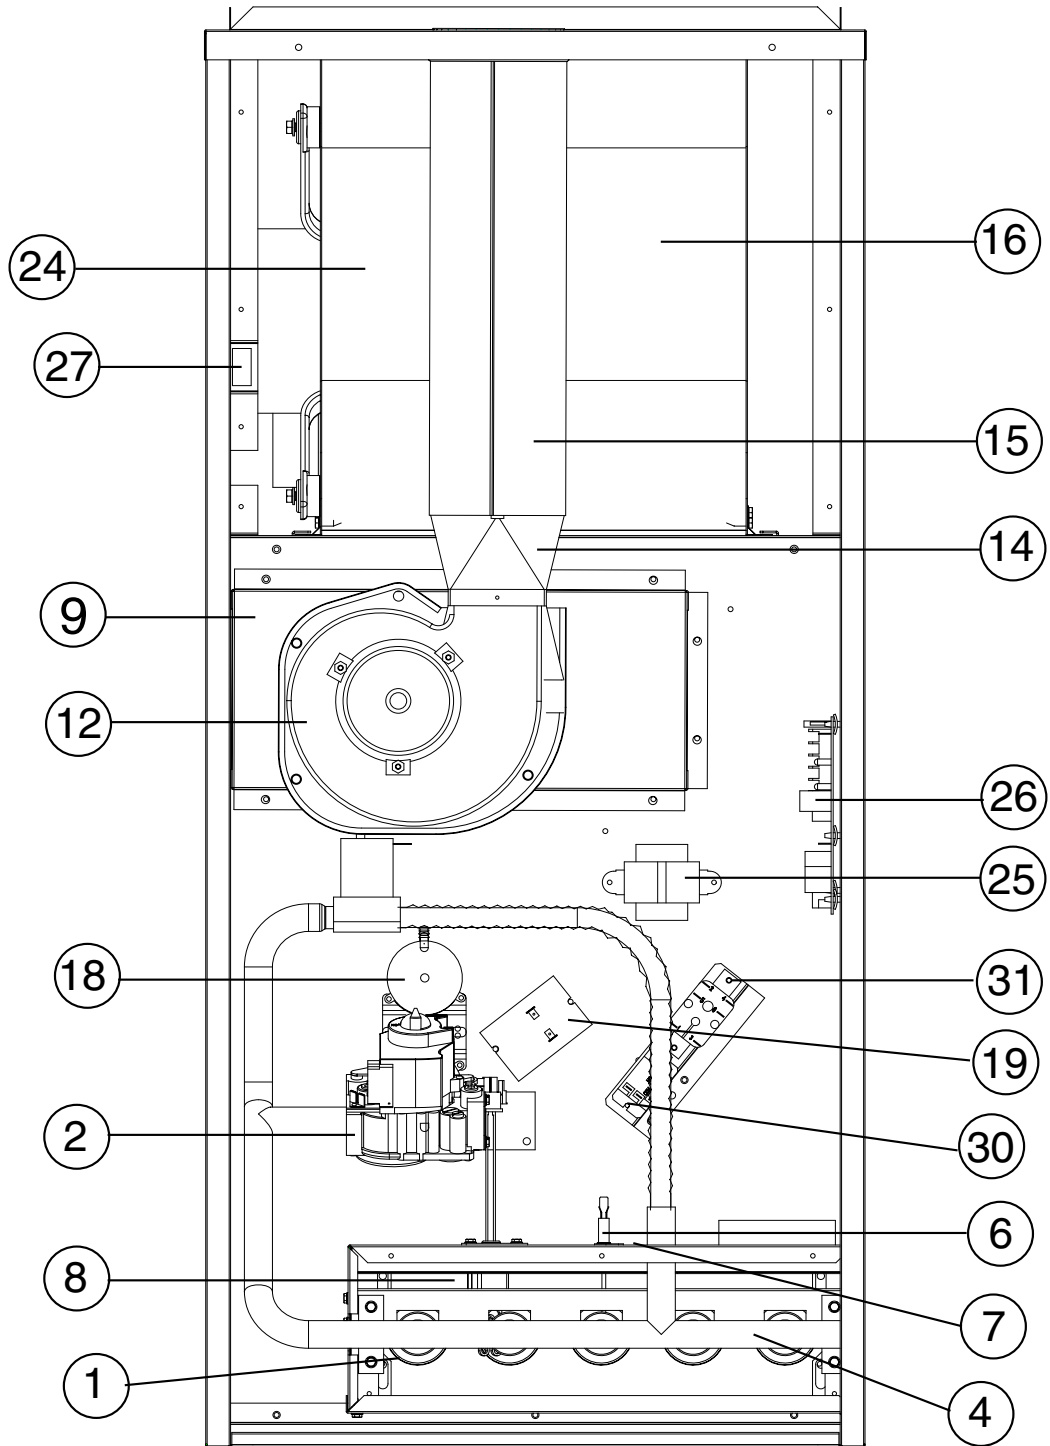

Residential 80+ Downflow Furnace Model MGF1TK

ITEM NO.	DESCRIPTION	060-08	060-12	072-12	072-16	100-12	100-16	100-20	120-16	120-20
1	Inshot Burner	660812	660812	660812	660812	660812	660812	660812	660812	660812
2	Gas Valve	624646	624646	624646	624646	624646	624646	624646	624646	624646
3	Orifice, Main Burner	661045	661045	661043	661043	661045	661045	661045	661043	661043
4	Manifold Tube	664181	664181	663949	663949	663835	663835	663835	663835	663835
5	Replacement Igniter Kit (Not Shown)	903758	903758	903758	903758	903758	903758	903758	903758	903758
6	Flame Sensor	632396	632396	632396	632396	632396	632396	632396	632396	632396
7	Flame Roll-Out Switch (260°F)	626350	626350	626350	626350	626350	626350	626350	626350	626350
8	Complete Burner Assembly	M0000440R	M0000440R	D03952R	D03952R	M0000438R	M0000438R	M0000438R	M0000439R	M0000439R
9	Heat Exchanger Assembly (Not Shown)	006510R	006510R	493641R	493641R	493643R	493643R	493643R	493643R	493643R
10	Collector Pan Assembly	158622R	158622R	158628R	158628R	158629R	158629R	158629R	158629R	158629R
11	Gasket, Collector Pan (Not Shown)	689531	689531	689072	689072	689072	689072	689072	689072	689072
12	Inducer Blower with Gasket	903111	903111	903111	903111	903111	903111	903111	903111	903111
13	Gasket, Inducer (Not Shown)	689079	689079	689079	689079	689079	689079	689079	689079	689079
14	Adaptor, 4" Round Assembly	368342R	368342R	368342R	368342R	368342R	368342R	368342R	368342R	368342R
15	Tube, Combustion, Insulated	262810R	262810R	262810R	262810R	262810R	262810R	262810R	262810R	262810R
16	Switch, Vent Limit, 250 °F (Not Shown)	626463	626463	626463	626463	626463	626463	626463	626463	626463
17	Hose, High-Temperature Silicone (Not Shown)	263967	263967	263967	263967	263967	263967	263967	263967	263967
18	Switch, Pressure	632424	632424	632424	632424	632424	632424	632424	632424	632424
19	Main Air Limit	626424	626424	626449	626449	626435	626435	626435	626435	626435
20	Wheel Blower CCW (Not Shown)	667251	667251	667295	667271	667271	667271	667277	667271	667277
21	Motor - 1/3 HP (Not Shown)	902127	-----	902127	-----	-----	-----	-----	-----	-----
	Motor - 1/2 HP (Not Shown)	-----	-----	-----	902128	902128	902128	-----	902128	-----
	Motor - 3/4 HP (Not Shown)	-----	-----	-----	-----	-----	-----	904342	-----	904342
22	Capacitor, 5 MFD, 370V (Not Shown)	622131	622131	622131	-----	-----	-----	-----	-----	-----
	Capacitor, 10 MFD, 370V (Not Shown)	-----	-----	-----	622133	622133	622133	622133	622133	622133
23	Deck Limit (Not Shown)	626439	626439	626462	626462	-----	-----	-----	-----	-----
24	Blower Assembly	902814	902814	904201	902815	902815	902815	904208	902815	904208
25	Transformer, 40 VA, 120V	621486	621486	621486	621486	621486	621486	621486	621486	621486
26	Integrated Control	903106	903106	903106	903106	903106	903106	903106	903106	903106
27	Door Switch	632125	632125	632125	632125	632125	632125	632125	632125	632125
28	Motor Mount (Not Shown)	-----	-----	913871	-----	913871	913871	903489	913871	903489
29	Door Set (Not Shown)	903115	903115	903116	903116	903116	903116	903116	903116	903116
30	Relay (Not Shown)	621898	621898	621898	621898	621898	621898	621898	621898	621898
31	Relay DPST (Not Shown)	621867	621867	621867	621867	621867	621867	621867	621867	621867
32	Solenoid Gas Valve - Secondary	624649	624649	624649	624649	624649	624649	624649	624649	624649
33	Sub-base Kit	902974	902974	902677	902677	902677	902677	902677	902677	902677

904165, Universal Sub-base Kit can also be used on all cabinets.
Effective Date: 01/05

MGF1TK 80+ Downflow