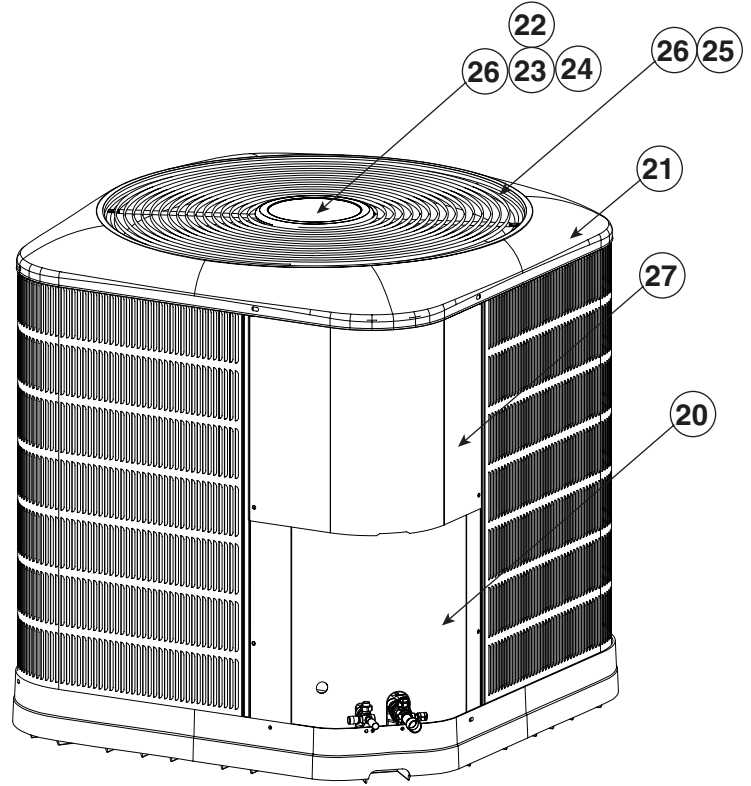

REPLACEMENT PARTS LIST

PSH4BD/SH4BD Series

13 SEER Residential
 Split System Heat Pump

PSH4BD/SH4BD Series 13 SEER Residential Split System Heat Pump

ITEM	DESCRIPTION	018K	024K	030K	036K	042K	048K	060K
1	Bottom Pan	669485	669485	669485	669485	669485	669485	669485
2	Compressor	918867	918868	918869	918870	918871	918872	918873
3	Reversing Valve	669455	669455	669455	669456	669456	669456	669456
4	Muffler (not shown)	669571	669571	669571	669571	669571	669571	669571
5	Service Valve	663621	663621	663621	663621	663621	663621	663621
6	Refrigerant Valve (Large)	663992	663992	663992	663992	663963	663963	663963
7	Refrigerant Valve (Small)	663952	663952	663952	663952	663952	663952	663952
8	Accumulator	668853	668853	668853	668794	668854	668854	668854
9	Distributor Assembly (not shown)	663578	663579	663579	663581	663582	663584	663584
10	Reversing Valve Coil Assembly	669459	669459	669459	669459	669459	669459	669459
11	Coil Guard (Formed)	277533SR	277534SR	277535SR	277536SR	277535SR	277536SR	277536SR
12	Outdoor Coil (Formed)	499531R	499532R	499533R	499534R	499535R	917364	917364
13	Defrost Sensor (not shown)	626491	626491	626491	626491	626491	626491	626491
14	Control Box	277361	277361	277361	277361	277361	277361	277361
15	Low Voltage Divider	258791	258791	258791	258791	258791	258791	258791
16	Contacto	621661	621661	621661	621661	621662	621662	621662
17	Capacitor	620777	620762	620763	621635	621153	621698	621717
18	Capacitor strap	258781	258781	258781	258780	258780	258780	258780
19	Defrost Control Board	917178	917178	917178	917178	917178	917178	917178
20	Access Panel	274013S	274014S	274015S	274016S	274015S	274016S	274016S
21	Top Pan	284701	284701	284701	284701	284701	284701	284701
22	Fan Motor	622080	622080	622080	622080	622066	621990	621990
23	Fan Blade	667351	667351	667351	667351	667319	667319	667319
24	Nut, Double thick	606260	606260	606260	606260	606260	606260	606260
25	Motor wire conduit	664162	664162	664162	664162	664162	664162	664162
26	Fan Grille	669486	669486	669486	669486	669486	669486	669486
27	Control Box Cover	276921S	276921S	276921S	276921S	276921S	276921S	276921S
28	Grommet, Compressor (not shown)	668530	668530	668530	668530	668530	668530	668530
29	Bolt, Compressor (not shown)	600424	600424	600424	600424	600424	600424	600424
30	High Press Switch (not shown)	632401	632401	632401	632401	632401	632401	632401
31	Filter Drier Biflow (not shown)	669373	669373	669373	669373	669373	669373	669373
32	Connector, Swivel	663394	663394	663394	663394	663394	663394	663394
33	Restrictor outdoor (not shown)	664042	664045	664048	664050	644055	664058	664062
34	Charge compensator (not shown)	-	-	-	-	669422	669422	669422
35	Compressor crankcase heater (not shown)	632410	632410	632410	632410	632410	632410	632410
36	Compressor molded plug (not shown)	634658	634658	634659	634659	634659	634660	634660
37	Relay,Blower delay (not shown)	624636	624636	624636	624636	624636	624636	624636
38	Restrictor,Indoor (not shown)	664050	664055	664065	664073	664077	664080	664089
39	Low Press Switch (not shown)	632393	632393	632393	632393	632393	632393	632393
40	Compressor Sound Blanket (not shown)	689791	689791	689791	689791	689792	689792	689792
41	Comfort Alert Module (PSH4BD models)	624666	624666	624666	624666	624666	624666	624666