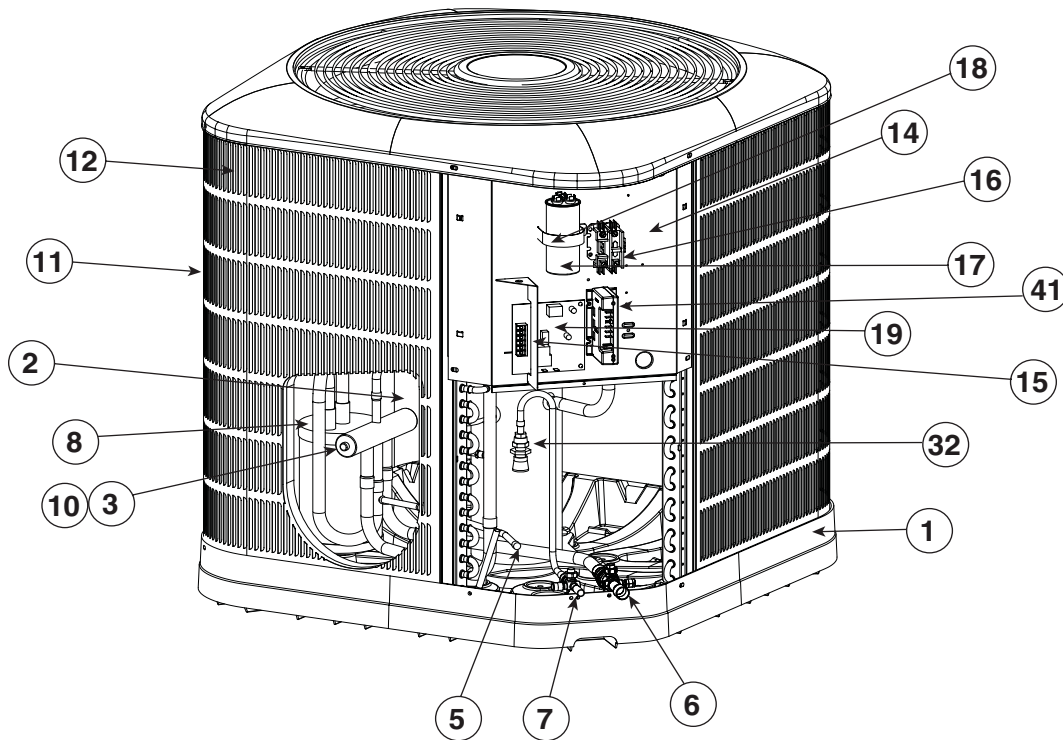

REPLACEMENT PARTS LIST

PSH4BD/SH4BD Series

13 SEER Residential
 Split System Heat Pump

PSH4BD/SH4BD Series 13 SEER Residential Split System Heat Pump

ITEM	DESCRIPTION	018K	024K	030K	036K	042K	048K	060K
1	Bottom Pan	669485	669485	669485	669485	669485	669485	669485
2	Compressor	918867	918868	918869	918870	918871	918872	918873
3	Reversing Valve	669455	669455	669455	669456	669456	669456	669456
4	Muffler (not shown)	669571	669571	669571	669571	669571	669571	669571
5	Service Valve	663621	663621	663621	663621	663621	663621	663621
6	Refrigerant Valve (Large)	663992	663992	663992	663992	663963	663963	663963
7	Refrigerant Valve (Small)	663952	663952	663952	663952	663952	663952	663952
8	Accumulator	668853	668853	668853	668794	668854	668854	668854
9	Distributor Assembly (not shown)	663578	663579	663579	663581	663582	663584	663584
10	Reversing Valve Coil Assembly	669459	669459	669459	669459	669459	669459	669459
11	Coil Guard (Formed)	277533SR	277534SR	277535SR	277536SR	277535SR	277536SR	277536SR
12	Outdoor Coil (Formed)	499531R	499532R	499533R	499534R	499535R	917364	917364
13	Defrost Sensor (not shown)	626491	626491	626491	626491	626491	626491	626491
14	Control Box	277361	277361	277361	277361	277361	277361	277361
15	Low Voltage Divider	258791	258791	258791	258791	258791	258791	258791
16	Contacto	621661	621661	621661	621661	621662	621662	621662
17	Capacitor	620777	620762	620763	621635	621153	621698	621717
18	Capacitor strap	258781	258781	258781	258780	258780	258780	258780
19	Defrost Control Board	917178	917178	917178	917178	917178	917178	917178
20	Access Panel	274013S	274014S	274015S	274016S	274015S	274016S	274016S
21	Top Pan	284701	284701	284701	284701	284701	284701	284701
22	Fan Motor	622080	622080	622080	622080	622066	621990	621990
23	Fan Blade	667351	667351	667351	667351	667319	667319	667319
24	Nut, Double thick	606260	606260	606260	606260	606260	606260	606260
25	Motor wire conduit	664162	664162	664162	664162	664162	664162	664162
26	Fan Grille	669486	669486	669486	669486	669486	669486	669486
27	Control Box Cover	276921S	276921S	276921S	276921S	276921S	276921S	276921S
28	Grommet, Compressor (not shown)	668530	668530	668530	668530	668530	668530	668530
29	Bolt, Compressor (not shown)	600424	600424	600424	600424	600424	600424	600424
30	High Press Switch (not shown)	632401	632401	632401	632401	632401	632401	632401
31	Filter Drier Biflow (not shown)	669373	669373	669373	669373	669373	669373	669373
32	Connector, Swivel	663394	663394	663394	663394	663394	663394	663394
33	Restrictor outdoor (not shown)	664042	664045	664048	664050	644055	664058	664062
34	Charge compensator (not shown)	-	-	-	-	669422	669422	669422
35	Compressor crankcase heater (not shown)	632410	632410	632410	632410	632410	632410	632410
36	Compressor molded plug (not shown)	634658	634658	634659	634659	634659	634660	634660
37	Relay,Blower delay (not shown)	624636	624636	624636	624636	624636	624636	624636
38	Restrictor,Indoor (not shown)	664050	664055	664065	664073	664077	664080	664089
39	Low Press Switch (not shown)	632393	632393	632393	632393	632393	632393	632393
40	Compressor Sound Blanket (not shown)	689791	689791	689791	689791	689792	689792	689792
41	Comfort Alert Module (PSH4BD models)	624666	624666	624666	624666	624666	624666	624666