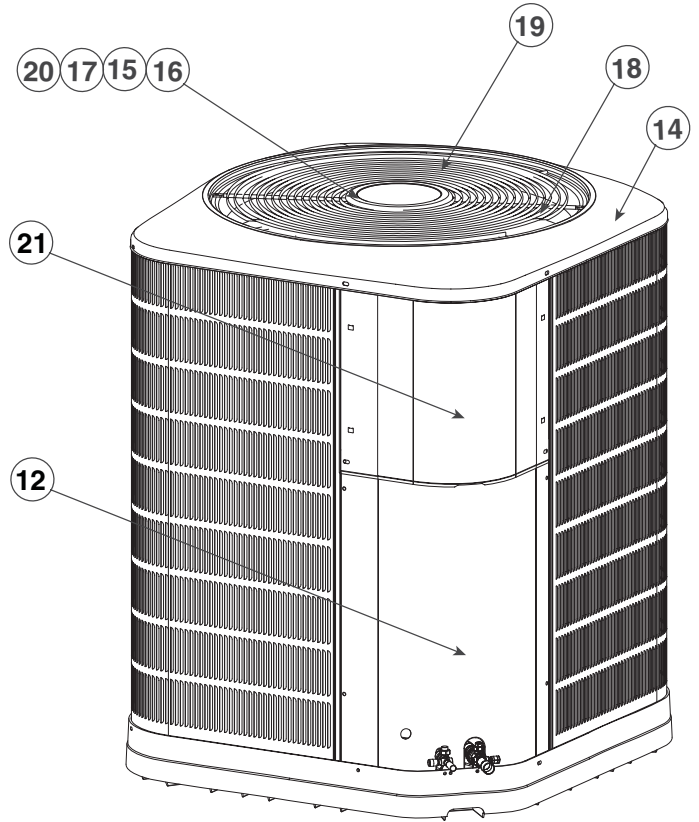

# REPLACEMENT PARTS LIST

**SA2BD Series**  
13 SEER Residential  
Split System Air Conditioner

**SA2BD Series  
13 SEER Residential  
Split System Air Conditioner**

ITEM	DESCRIPTION	018K	024K	030K	036K	042K	048K	060K
1	Bottom Pan	669484	669484	669485	669485	669485	669485	669485
2	Compressor	919099	919100	919101	919102	919103	919104	919105
3	Refrigerant Valve (Large)	663864	663864	663864	663864	663865	663923	663923
4	Refrigerant Valve (Small)	663862	663862	663862	663862	663862	663862	663862
5	Coil Guard (Formed)	277523SR	277524SR	277534SR	277535SR	277536SR	277536SR	277536SR
6	Outdoor Coil (Formed)	275277R	275276R	275286R	275285R	275283R	275283R	275289R
7	Control Box	277361	277361	277361	277361	277361	277361	277361
8	Low Voltage Divider	258790	258790	258790	258790	258790	258790	258790
9	Contactora	621661	621661	621661	621661	621661	621662	621665
10	Capacitor	621969	620762	621635	620779	621698	621698	621717
11	Capacitor strap	258781	258781	258780	258780	258780	258780	258780
12	Access Panel	274013S	274014S	274014S	274015S	274016S	274016S	274016S
13	Snap Bushing (not shown)	631670	631670	631670	631670	631670	631670	631670
14	Top Pan	284711	284711	284701	284701	284701	284701	284701
15	Condenser Motor	622140	621919	622080	622080	622066	622066	622066
16	Fan Blade	667343	667345	667351	667319	667319	667319	667319
17	Nut,Acorn	606260	606260	606260	606260	606260	606260	606260
18	Wire Conduit	664158	664158	664162	664162	664162	664162	664162
19	Fan Grille	669487	669487	669486	669486	669486	669486	669486
20	Top Cap	687350	687350	687350	687350	687350	687350	687350
21	Control Box Cover	276921S	276921S	276921S	276921S	276921S	276921S	276921S
22	Liquid Line Solenoid Assembly (Field Installed) (not shown)	917357	917357	917357	917357	917357	917357	917357
23	Grommet, Compressor (not shown)	668530	668530	668530	668530	668530	668530	668530
24	Bolt, Compressor (not shown)	600426	600426	600426	600426	600426	600426	600426
25	Close off Plate (not shown)	286521	286521	286521	286521	286521	286521	286521
26	Compressor sound blanket (not shown)	689791	689791	689791	689792	689792	689792	689793
27	Molded Plug (not shown)	634658	634658	634658	634659	634659	634660	634660
28	Low Pressure Switch (not shown)	632393	632393	632393	632393	632393	632393	632393
29	Core, Charging Port (not shown)	662103	662103	662103	662103	662103	662103	663103
30	Fitting Access (not shown)	663812	663812	663812	663812	663812	663812	663812
31	Crankcase Heater (not shown)	-	-	-	-	632410	-	632410
32	Set of Wires (not shown)	286611	286611	286611	286611	286611	286611	286611