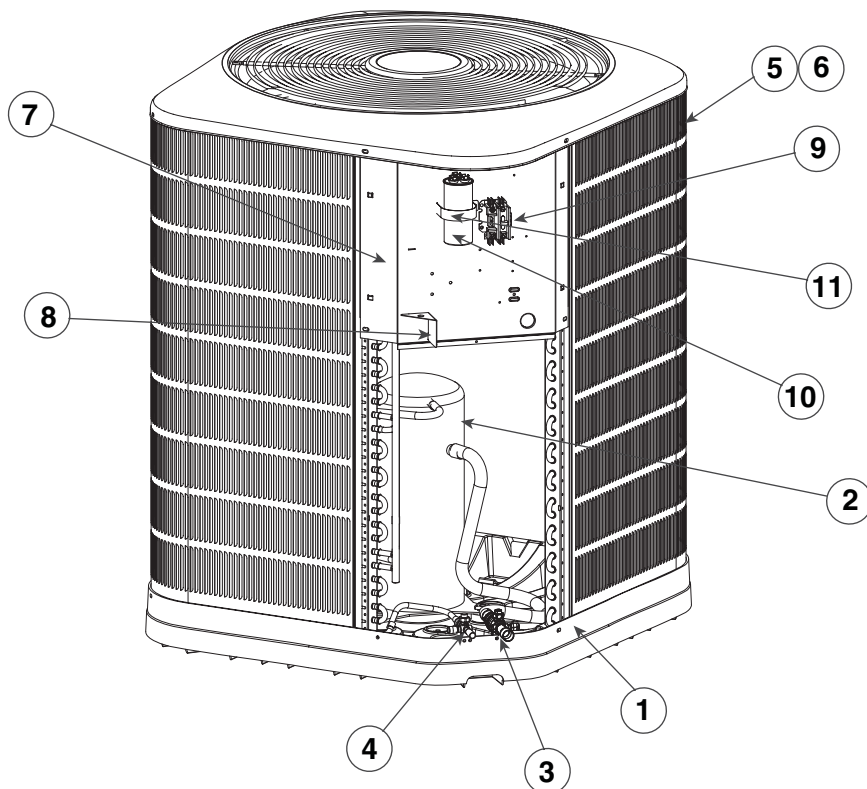

# REPLACEMENT PARTS LIST

**SA2BD Series**  
13 SEER Residential  
Split System Air Conditioner

**SA2BD Series  
13 SEER Residential  
Split System Air Conditioner**

ITEM	DESCRIPTION	018K	024K	030K	036K	042K	048K	060K
1	Bottom Pan	669484	669484	669485	669485	669485	669485	669485
2	Compressor	919099	919100	919101	919102	919103	919104	919105
3	Refrigerant Valve (Large)	663864	663864	663864	663864	663865	663923	663923
4	Refrigerant Valve (Small)	663862	663862	663862	663862	663862	663862	663862
5	Coil Guard (Formed)	277523SR	277524SR	277534SR	277535SR	277536SR	277536SR	277536SR
6	Outdoor Coil (Formed)	275277R	275276R	275286R	275285R	275283R	275283R	275289R
7	Control Box	277361	277361	277361	277361	277361	277361	277361
8	Low Voltage Divider	258790	258790	258790	258790	258790	258790	258790
9	Contactora	621661	621661	621661	621661	621661	621662	621665
10	Capacitor	621969	620762	621635	620779	621698	621698	621717
11	Capacitor strap	258781	258781	258780	258780	258780	258780	258780
12	Access Panel	274013S	274014S	274014S	274015S	274016S	274016S	274016S
13	Snap Bushing (not shown)	631670	631670	631670	631670	631670	631670	631670
14	Top Pan	284711	284711	284701	284701	284701	284701	284701
15	Condenser Motor	622140	621919	622080	622080	622066	622066	622066
16	Fan Blade	667343	667345	667351	667319	667319	667319	667319
17	Nut,Acorn	606260	606260	606260	606260	606260	606260	606260
18	Wire Conduit	664158	664158	664162	664162	664162	664162	664162
19	Fan Grille	669487	669487	669486	669486	669486	669486	669486
20	Top Cap	687350	687350	687350	687350	687350	687350	687350
21	Control Box Cover	276921S	276921S	276921S	276921S	276921S	276921S	276921S
22	Liquid Line Solenoid Assembly (Field Installed) (not shown)	917357	917357	917357	917357	917357	917357	917357
23	Grommet, Compressor (not shown)	668530	668530	668530	668530	668530	668530	668530
24	Bolt, Compressor (not shown)	600426	600426	600426	600426	600426	600426	600426
25	Close off Plate (not shown)	286521	286521	286521	286521	286521	286521	286521
26	Compressor sound blanket (not shown)	689791	689791	689791	689792	689792	689792	689793
27	Molded Plug (not shown)	634658	634658	634658	634659	634659	634660	634660
28	Low Pressure Switch (not shown)	632393	632393	632393	632393	632393	632393	632393
29	Core, Charging Port (not shown)	662103	662103	662103	662103	662103	662103	663103
30	Fitting Access (not shown)	663812	663812	663812	663812	663812	663812	663812
31	Crankcase Heater (not shown)	-	-	-	-	632410	-	632410
32	Set of Wires (not shown)	286611	286611	286611	286611	286611	286611	286611