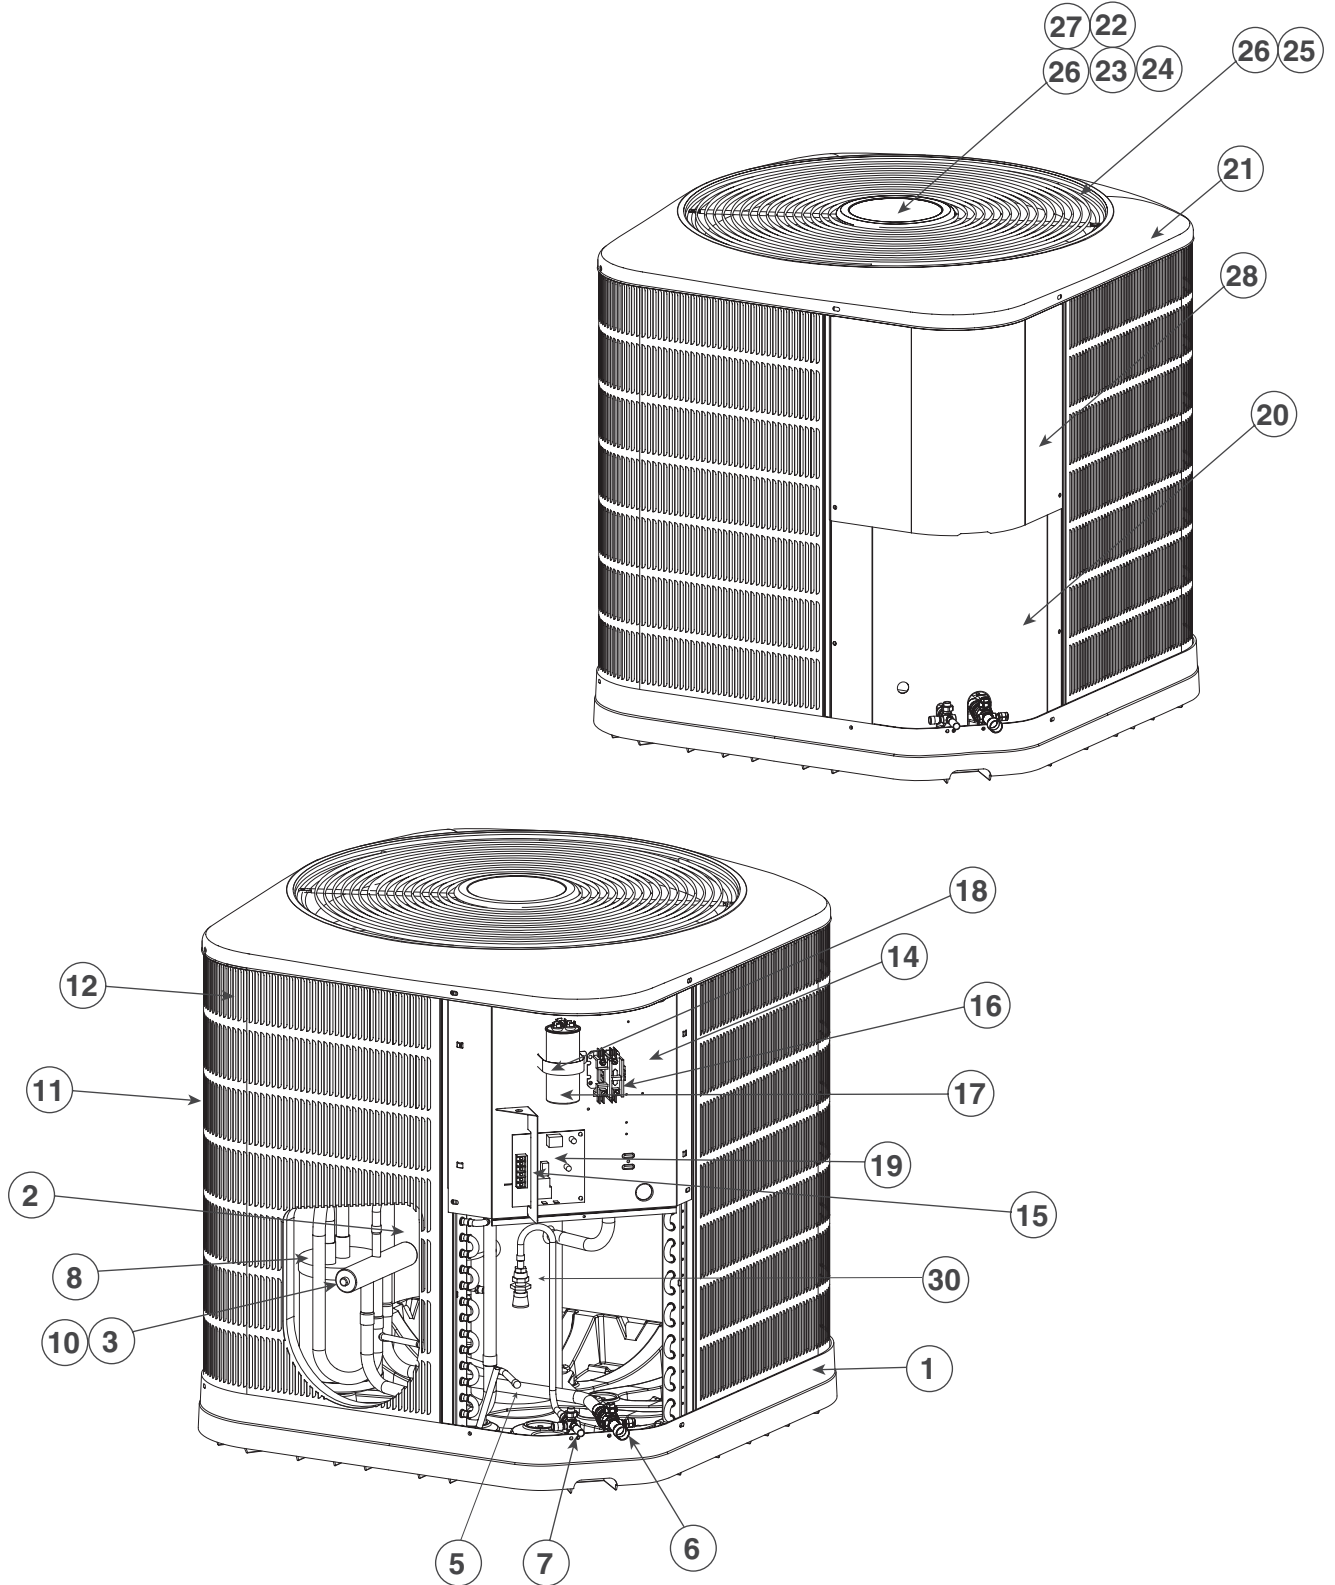

REPLACEMENT PARTS LIST

SH2BD Series
13 SEER Residential
Split System Heat Pump

SH2BD Series 13 SEER Residential Split System Heat Pump

ITEM	DESCRIPTION	018K	024K	030K	036K	042K	048K	060K
1	Bottom Pan	669485	669485	669485	669485	669485	669485	669485
2	Compressor	914933	917950	914654	914927	918423	917243	918103
3	Reversing Valve	669454	669454	669455	669456	669456	669456	669456
	Reversing Valve (Eff 05/06)	669464	669464	669465	669466	669466	669466	669466
4	Muffler (not shown)	669571	669571	669571	669571	669571	669571	669571
5	Service Valve	663621	663621	663621	663621	663621	663621	663621
6	Refrigerant Valve (Large)	663864	663864	663864	663865	663923	663923	663923
7	Refrigerant Valve (Small)	663862	663862	663862	663862	663862	663862	663862
8	Accumulator	668793	668853	668853	668794	668854	668854	668854
9	Distributor Assembly (not shown)	663911	663911	663579	663581	663581	663582	663584
10	Coil, Reversing Valve	669459	669459	669459	669459	669459	669459	669459
	Coil, Reversing Valve (Eff 05/06)	669470	669470	669470	669470	669470	669470	669470
11	Coil Guard (Formed)	277532SR	277532SR	277535SR	277536SR	277535SR	277536SR	277536SR
12	Outdoor Coil (Formed)	499530R	499530R	499533R	499534R	499538R	917364	499536R
13	Defrost Sensor (not shown)	626491	626491	626491	626491	626491	626491	626491
14	Control Box	277361	277361	277361	277361	277361	277361	277361
15	Low Voltage Divider	258791	258791	258791	258791	258791	258791	258791
16	Contacto	621661	621661	621661	621661	621661	621662	621665
17	Capacitor	620762	620762	620763	621635	620779	621698	621717
18	Capacitor Strap	258781	258781	258781	258780	258780	258780	258780
19	Defrost Control Board	917178A	917178A	917178A	917178A	917178A	917178A	917178A
20	Access Panel	274012S	274012S	274015S	274016S	274015S	274016S	274016S
21	Top Pan	284701	284701	284701	284701	284701	284701	284701
22	Fan Motor	622171	622171	622080	622080	622080	622066	622066
23	Fan Blade	667358	667358	667351	667319	667319	667319	667319
24	Nut, Acorn	606260	606260	606260	606260	606260	606260	606260
25	Motor Wire Conduit	664162	664162	664162	664162	664162	664162	664162
26	Fan Grille	669486	669486	669486	669486	669486	669486	669486
27	Top Cap	275291B	275291B	275291B	275291B	275291B	275291B	275291B
28	Control Box Cover	275921S	276921S	276921S	276921S	276921S	276921S	276921S
29	Liquid Line Solenoid Kit (Field Installed) (not shown)	917357	917357	917357	917357	917357	917357	917357
30	Swivel Connector	663394	663394	663394	663394	663394	663394	663394
31	Restrictor (not shown)	664041	664047	664049	664057	664055	664065	664067
32	Grommet, Compressor (not shown)	668530	668530	668530	668530	668530	668530	668530
33	Bolt, Compressor (not shown)	600426	600426	600426	600426	600426	600426	600426
34	Close off Plate (not shown)	286511	286511	286511	286511	286511	286511	286511
36	Compressor Sound Blanket (not shown)	689791	689791	689791	689792	689792	689792	689793
37	Low Pressure Switch (not shown)	632393	632393	632393	632393	632393	632393	632393
38	Tee, Copper (Not Shown)	662226	662226	662226	662226	662226	662226	662226
39	Crankcase Heater (Not Shown)	632410	632410	632410	632410	632410	632410	632410
40	Core, Charging Port (Not Shown)	662103	662103	662103	662103	662103	662103	662103
41	Set of Wires (not shown)	285475	285475	285476	285476	285476	285476	285478