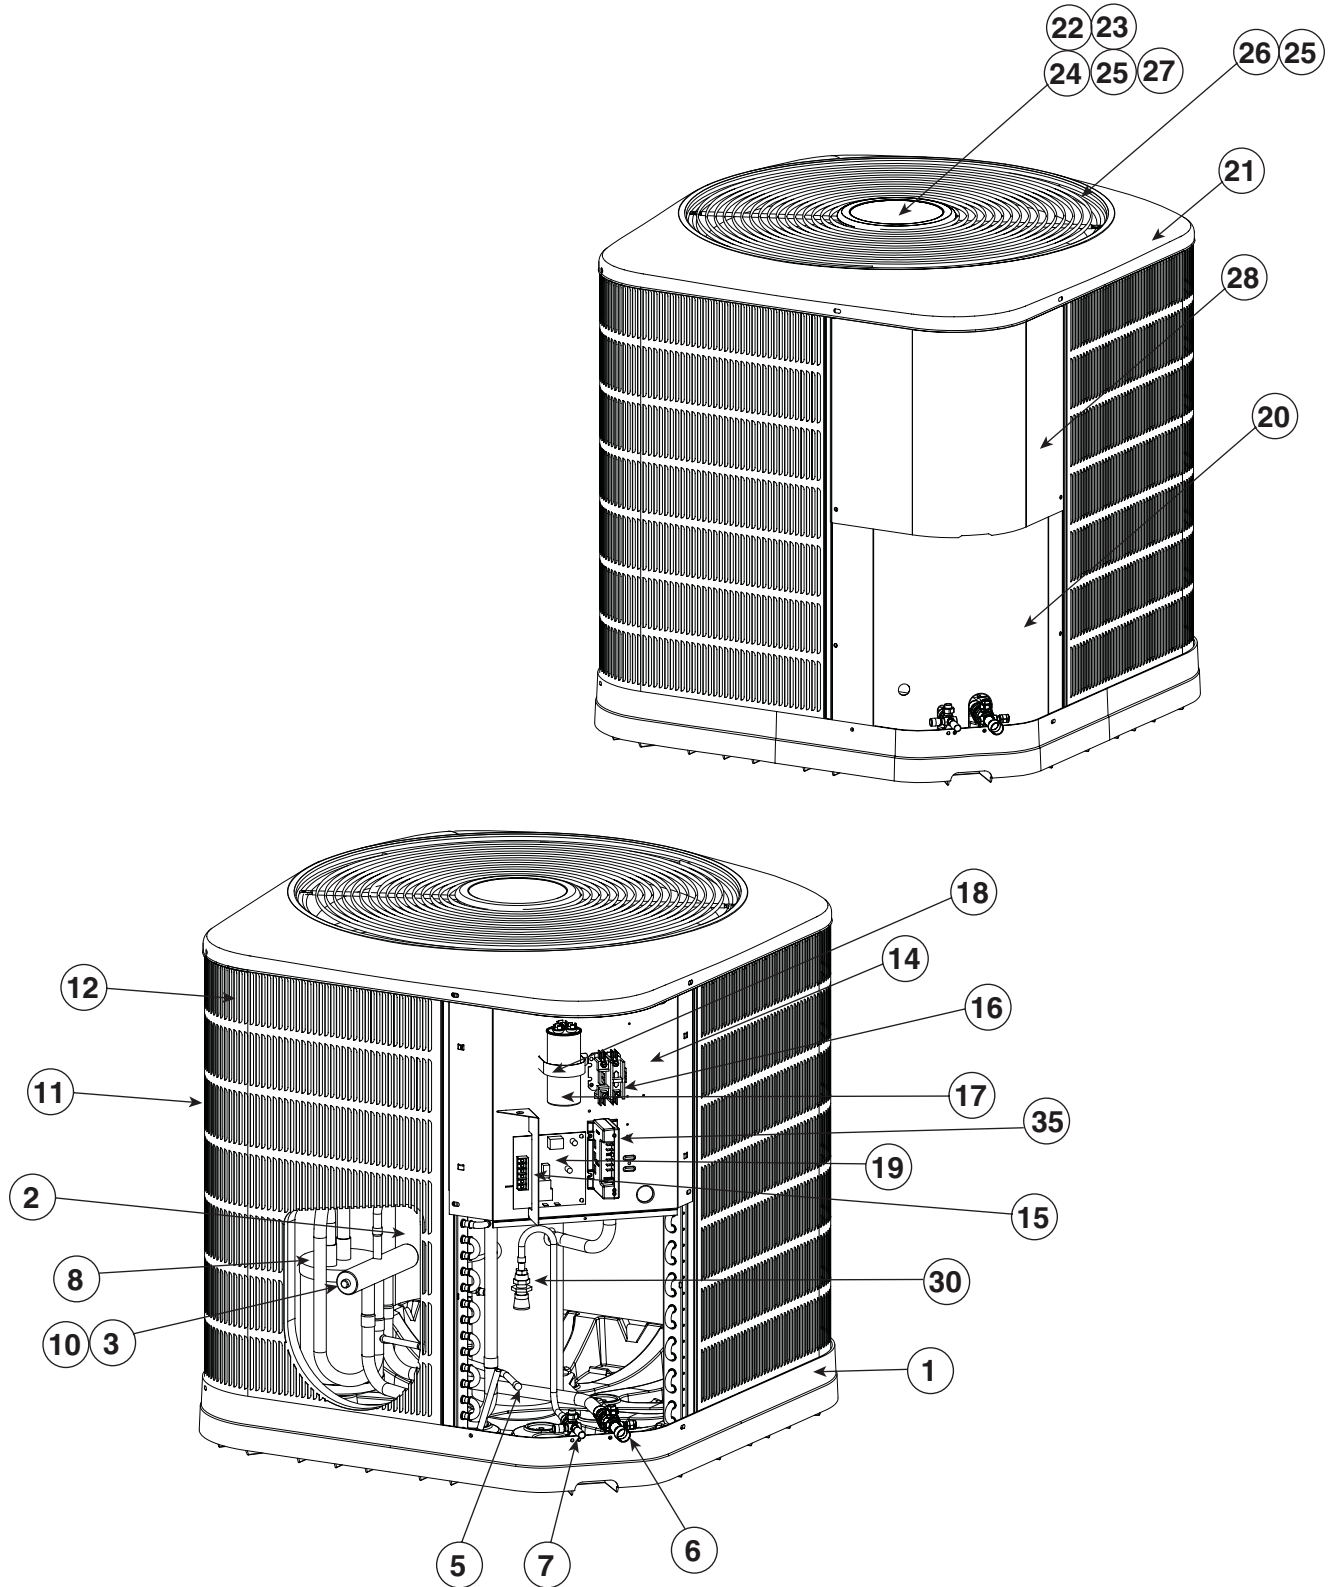

REPLACEMENT PARTS LIST

PSH2BD 13 SEER Residential
Split System Heat Pump

PSH2BD Series 13 SEER Residential Split System Heat Pump

ITEM	DESCRIPTION	018K	024K	030K	036K	042K	048K	060K
1	Bottom Pan	669485	669485	669485	669485	669485	669485	669485
2	Compressor	914933	917950	914654	914927	918423	917243	918103
3	Reversing Valve	669454	669454	669455	669456	669456	669456	669456
	Reversing Valve (Eff 05/06)	669464	669464	669465	669466	669466	669466	669466
4	Muffler (not shown)	669571	669571	669571	669571	669571	669571	669571
5	Service Valve	663621	663621	663621	663621	663621	663621	663621
6	Refrigerant Valve (Large)	663864	663864	663864	663865	663923	663923	663923
7	Refrigerant Valve (Small)	663862	663862	663862	663862	663862	663862	663862
8	Accumulator	668853	668853	668853	668794	668854	668854	668854
9	Distributor Assembly (not shown)	663911	663911	663579	663581	663581	663582	663584
10	Coil, Reversing Valve	669459	669459	669459	669459	669459	669459	669459
	Coil, Reversing Valve (Eff 05/06)	669470	669470	669470	669470	669470	669470	669470
11	Coil Guard (Formed)	277532SR	277532SR	277535SR	277536SR	277535SR	277536SR	277536SR
12	Outdoor Coil (Formed)	499530R	499530R	499533R	499534R	499538R	917364	499536R
13	Defrost Sensor (Not Shown)	626491	626491	626491	626491	626491	626491	626491
14	Control Box	277361	277361	277361	277361	277361	277361	277361
15	Low Voltage Divider	258791	258791	258791	258791	258791	258791	258791
16	Contactora	621661	621661	621661	621661	621661	621662	621665
17	Capacitor	620762	620762	620763	621635	620779	621698	621717
18	Capacitor Strap	258781	258781	258781	258780	258780	258780	258780
19	Defrost Control Board	917178A	917178A	917178A	917178A	917178A	917178A	917178A
20	Access Panel	274012S	274012S	274015S	274016S	274015S	274016S	274016S
21	Top Pan	284701	284701	284701	284701	284701	284701	284701
22	Fan Motor	622171	622171	622080	622080	622080	622066	622066
23	Fan Blade	667358	667358	667351	667319	667319	667319	667319
24	Nut, Acorn	606260	606260	606260	606260	606260	606260	606260
25	Motor Wire Conduit	664162	664162	664162	664162	664162	664162	664162
26	Fan Grille	669486	669486	669486	669486	669486	669486	669486
27	Top Cap	275291B	275291B	275291B	275291B	275291B	275291B	275291B
28	Control Box Cover	275921S	276921S	276921S	276921S	276921S	276921S	276921S
29	Liquid Line Solenoid Kit (Field Installed) (Not Shown)	917357	917357	917357	917357	917357	917357	917357
30	Swivel Connector	663394	663394	663394	663394	663394	663394	663394
31	Restrictor (Not Shown)	664041	664047	664049	664057	664055	664065	664067
32	Grommet, Compressor (Not Shown)	668530	668530	668530	668530	668530	668530	668530
33	Bolt, Compressor (Not Shown)	600426	600426	600426	600426	600426	600426	600426
34	Close Off Plate (Not Shown)	286511	286511	286511	286511	286511	286511	286511
35	Comfort Alert Module	624666	624666	624666	624666	624666	624666	624666
36	Compressor Sound Blanket (Not Shown)	689791	689791	689791	689792	689792	689792	689793
37	Low Pressure Switch (Not Shown)	632393	632393	632393	632393	632393	632393	632393
38	Tee, Copper (Not Shown)	662226	662226	662226	662226	662226	662226	662226
39	Crankcase Heater (Not Shown)	632410	632410	632410	632410	632410	632410	632410
40	Filter Drier (Not Shown)	669379	669379	669379	669379	669379	669379	669379
41	Core, Charging Port (Not Shown)	662103	662103	662103	662103	662103	662103	662103
42	Set of Wires (Not Shown)	286542	286542	286543	286544	286544	286544	286545