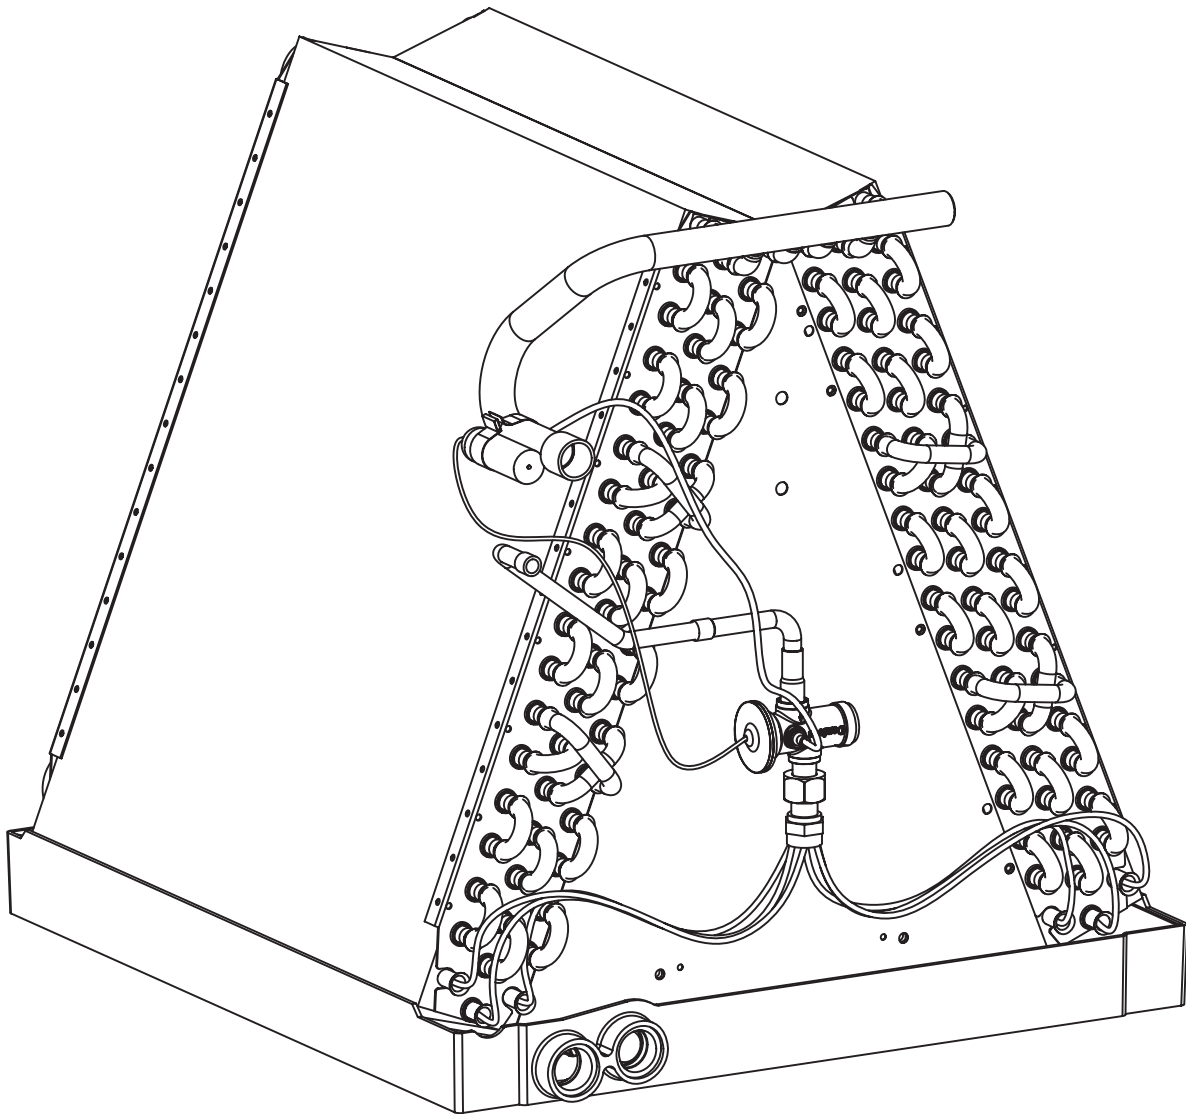

**(*C3/C5 Series
Uncased Indoor Coils**

(*C3BA Uncased Coils

ITEM	DESCRIPTION	024U-A	030U-A	036U-A	043U-A	046U-A	030U-B	036U-B	042U-B	048U-B	048U-C	060U-C
1	Complete Coil Assy	917143B	917469A	917083A	917421A	917422A	917208A	917209A	917210A	917211A	917419A	917212A
	Complete Coil Assy (Eff 02/06)	917143A	917083B	917083B	-	-	917209B	917209B	917211B	917211B	917419B	917212B
2	Drain Pan	669263	669263	669263	669263	669263	668717	668717	668717	668717	668718	668718
	Drain Pan (Eff 02/06)	669558	669558	669558	-	-	669410	669410	669410	669410	669412	669412
3	Distributor Assy	663580	663580	663580	663583	663583	663580	663580	663583	663583	663584	663585
4	Restrictor	664060	664063	664067	664075	664075	664063	664067	664075	664080	664080	664093
5	Swivel Connector	663394	663394	663394	663394	663394	663394	663394	663394	663394	663394	663394
	Swivel Connector (Eff 8/05)	664194	664194	664194	664194	664194	664194	664194	664194	664194	664194	664194
6	Horizontal Drain Pan Kit	914633	917492	917492	914634	917492	917492	917492	917492	917492	914633	914634
	Horizontal Drain Pan Kit (Eff 02/06)	919318	919318	919318	-	-	919318	919318	919318	919318	919318	919319
	Restrictor, Optional¹	664051	-	-	-	-	-	-	-	-	-	-

¹Optional restrictor for C3BA 024 when matched with a S3BA 018

C3QA Uncased Coils

ITEM	DESCRIPTION	024U-B	030U-B	036U-B	042U-B	047U-B	048U-B	054U-B	055U-B
1	Complete Coil Assy	917224B	917225B	917226B	917227B	917228B	917266B	-	917229B
2	Drain Pan	669356	669356	669356	669356	669356	669358	669358	669356
	Drain Pan (Eff 02/06)	669409	669409	669409	669409	669409	669409	669409	669409
3	Distributor Assy	663580	663580	663580	663583	663583	663584	663583	663585
4	Restrictor	664060	664063	664067	664075	664080	664082	664093	664093
5	Swivel Connector	663394	663394	663394	663394	663394	663394	663394	663394
	Swivel Connector (Eff 8/05)	664194	664194	664194	664194	664194	664194	664194	664194
6	Coupling 3/8"	663635	663635	663635	663635	663635	663635	663635	663635
7	Coupling 5/8"	663633	663633	663633	663633	663633	663633	663633	663633
8	Drain Fitting	663886	663886	663886	663886	663886	663886	663886	663886
9	Drain Tube	664126	664126	664126	664126	664126	664126	664126	664126
10	Replacement Filter (2 Req)	669051	669051	669051	669051	669051	669338	669338	669051

C3DA Uncased Coils

ITEM	DESCRIPTION	024U-B	030U-B	036U-B	042U-B	047U-B	048U-B	054U-B	055U-B
1	Complete Coil Assy	917268B	917268B	917268B	917270B	917270B	-	-	917271B
2	Drain Pan	669356	669356	669356	669356	669356	669358	669358	669356
	Drain Pan (Eff 02/06)	669409	669409	669409	669409	669409	669409	669409	669409
3	Distributor Assy	663580	663580	663580	663583	663583	663584	663585	663585
4	Restrictor	664060	664063	664067	664075	664080	664082	664093	664093
5	Swivel Connector	663394	663394	663394	663394	663394	663394	663394	663394
	Swivel Connector (Eff 8/05)	664194	664194	664194	664194	664194	664194	664194	664194
8	Drain Fitting	663886	663886	663886	663886	663886	663886	663886	663886
9	Drain Tube	664126	664126	664126	664126	664126	664126	664126	664126
10	Replacement Filter	669051	669051	669051	669051	669051	669338	669338	669051