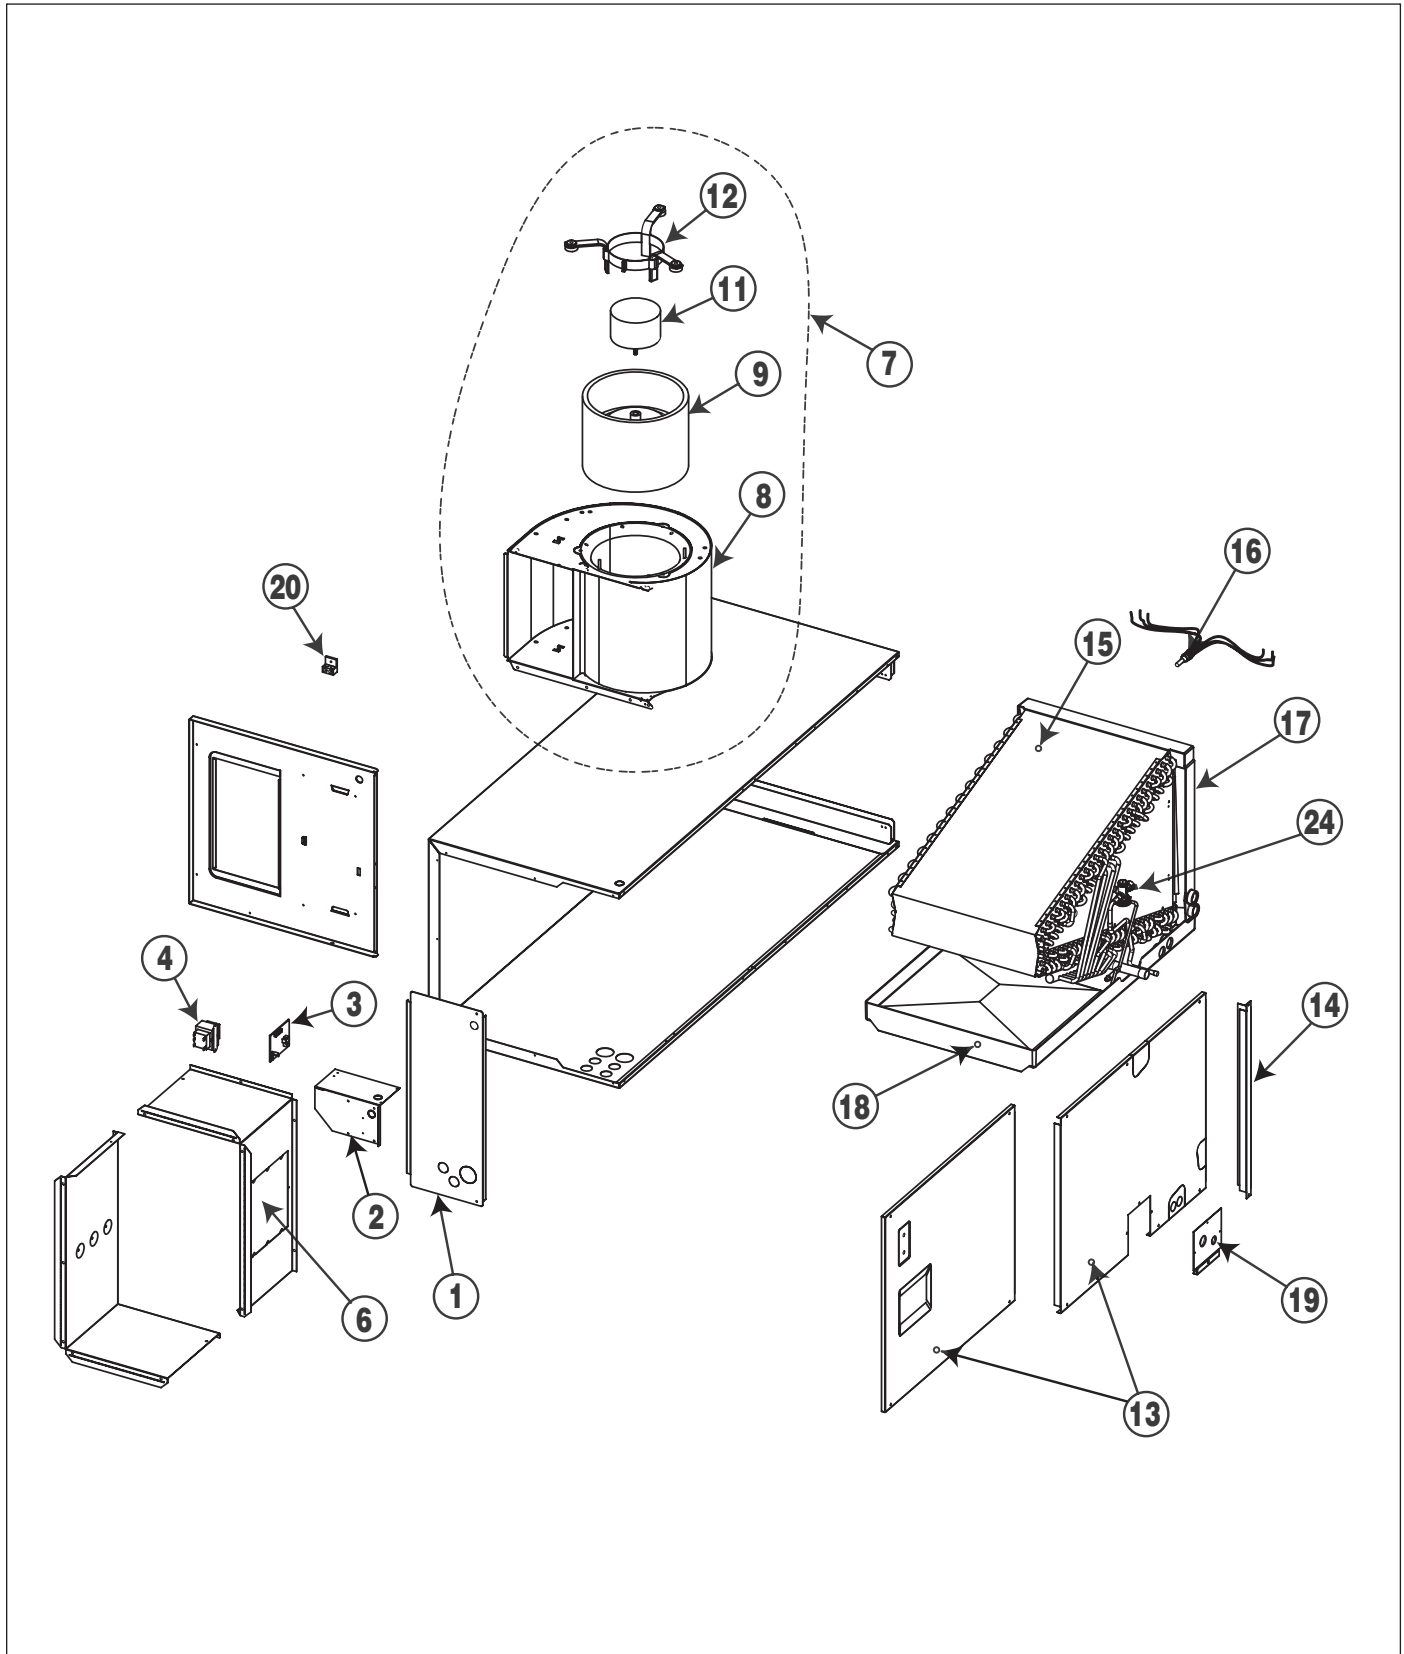

REPLACEMENT PARTS LIST

Indoor Air Handler (PAH2BM/PAH2VM)

PAH2BM Series Multi-Poise Air Handler

Item	Description	024KA	024KB	025KA	025KB	030KA	030KB	036KB	037KB	042KB	048KC	049KC	060KC
1	Top Cap Assy	281951R	281963R	281951R	281963R	281951R	281963R	281963R	281963R	281963R	281964R	281964R	281964R
2	Electrical Panel	M0023201R	M0023201R	M0023201R	M0023201R	M0023201R	M0023201R	M0023201R	M0023201R	M0023201R	M0023205R	M0023205R	M0023205R
	Electrical Panel Eff 06/06	-	-	-	-	-	-	-	-	-	M0023201R	M0023201R	-
3	Control Board	904531	904531	904531	904531	904531	904531	904531	904531	904531	904532	904532	904532
	Control Board Eff 06/06	-	-	-	-	-	-	-	-	-	904531	904531	-
4	Transformer	621709	621709	621709	621709	621709	621709	621709	621709	621709	621709	621709	621709
6	Plate, Element Close-Off	226420	226420	226420	226420	226420	226420	226420	226420	226420	226420	226420	226420
7	Complete Blower Assy	904533	904535	904533	904535	904534	904536	904536	904536	904579	904538	904538	904538
	Complete Blower Assy Eff 06/06	-	-	-	-	-	-	-	-	-	904537	904537	-
8	Blower Housing	D07481R	D07482R	D07481R	D07482R	D07481R	D07482R	D07482R	D07482R	D07482R	D07484R	D07484R	D07484R
	Blower Housing Eff 06/06	-	-	-	-	-	-	-	-	-	D07483R	D07483R	-
9	Blower Wheel	667251	667037	667251	667037	667251	667037	667037	667037	667037	667277	667277	667277
	Blower Wheel Eff 06/06	-	-	-	-	-	-	-	-	-	667207	667207	-
11	Motor, Blower	622194	622194	622194	622194	621830	622196	622196	622196	622197	M0021808R	M0021808R	M0021808R
	Motor, Blower Eff 06/06	-	-	-	-	-	-	-	-	-	621831	621831	-
12	Kit, Motor Mount	Not Used	Not Used	Not Used	Not Used	Not Used	Not Used	Not Used	Not Used	Not Used	903489	903489	903489
	Kit, Motor Mount Eff 06/06	-	-	-	-	-	-	-	-	-	Not Used	Not Used	-
13	Door Set	904557	904558	904557	904558	904557	904558	904558	904559	904559	904560	904560	904560
14	Filter Door	284744S	284745S	284744S	284745S	284744S	284745S	284745S	284745S	284745S	284746S	284746S	284746S
15	Coil Assy	919131	919134	919132	919135	919133	919136	919137	919425	919138	919140	919141	919142
16	Distributor Assy	664195	664196	664197	664198	664200	664201	664203	664203	664205	664207	664207	664209
	Distributor Assy Eff 09/06	-	-	-	-	-	-	-	-	-	-	664288	-
17	Drain Pan, Vertical	669559	669409	669559	669409	669559	669409	669409	669409	669409	669411	669411	669411
18	Horizontal Drain Pan Only	669299	669299	669299	669299	669299	669299	669299	669577	669577	669569	669569	669569
19	Close-Off	281971SR	281971SR	281971SR	281971SR	281971SR	281971SR	281971SR	281971SR	281971SR	281971SR	281971SR	281971SR
20	Ground Lug	632235	632235	632235	632235	632235	632235	632235	632235	632235	632235	632235	632235
	Fuse, 5 AMP (Not Shown)	632269	632269	632269	632269	632269	632269	632269	632269	632269	632269	632269	632269
	Capacitor, Blwr Mtr (Not Shown)	622132	622132	622132	622132	622133	622133	622133	622133	622133	Not Used	Not Used	Not Used
	Capacitor, Blwr Mtr Eff 06/06	-	-	-	-	-	-	-	-	-	622135	622135	-
	Coil Support Rod (Not Shown)	669100	669100	669100	669100	669100	669100	669100	669100	669100	669100	669100	669100
	Plug, Drain Pan (Not Shown)	663351	663351	663351	663351	663351	663351	663351	663351	663351	663351	663351	663351
	Set of Wires (Not Shown)	286801R	286801R	286801R	286801R	286801R	286801R	286801R	286801R	286801R	286803R	286803R	286803R
	Set of Wires (Not Shown) Eff 06/06	-	-	-	-	-	-	-	-	-	286801R	286801R	-