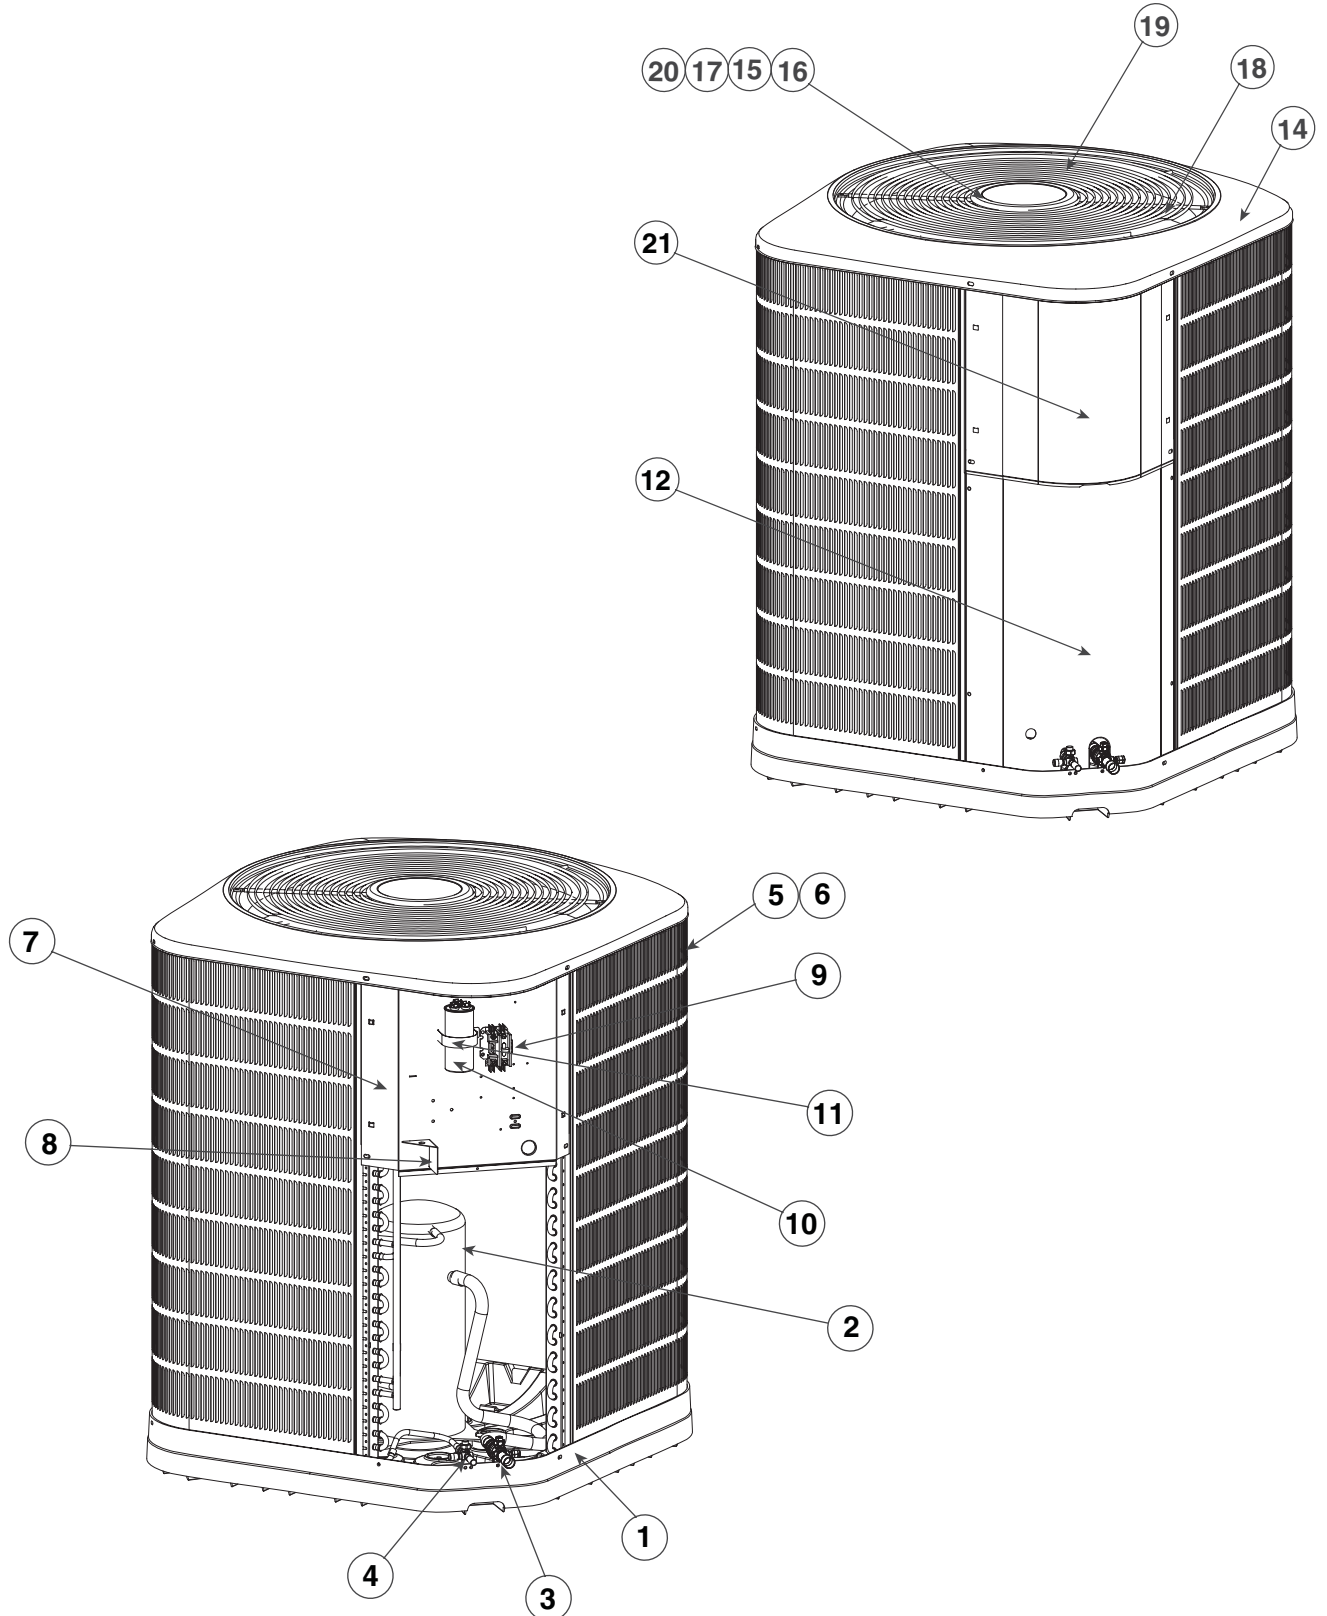

REPLACEMENT PARTS LIST

PSA2BD-KA Series
13 SEER Residential
Split System Air Conditioner

**PSA2BD-KA Series
13 SEER Residential
Split System Air Conditioner**

ITEM	DESCRIPTION	018KA	024KA	030KA	036KA	042KA	048KA	060KA
1	Bottom Pan	669484	669484	669484	669484	669485	669485	669485
2	Compressor	919099	919100	919101	919102	919103	919104	919105
3	Refrigerant Valve (Large)	664276	664276	664276	664276	663923	663923	663923
4	Refrigerant Valve (Small)	663862	663862	663862	663862	663862	663862	663862
5	Coil Guard (Formed)	277521SR	277522SR	277524SR	277524SR	277533SR	277533SR	277536SR
6	Outdoor Coil (Formed)	276361R	498026R	275274R	275274R	274521R	274521R	275288R
7	Control Box	277361	277361	277361	277361	277361	277361	277361
8	Low Voltage Divider	258790	258790	258790	258790	258790	258790	258790
9	Contactator	621661	621661	621661	621661	621661	621662	621665
10	Capacitor	621969	620762	621635	621697	621697	621699	621717
11	Capacitor Strap	258781	258781	258781	258780	258780	258780	258780
12	Access Panel	274011S	274012S	274014S	274014S	274013S	274013S	274016S
13	Snap Bushing (not shown)	631323	631323	631323	631323	631323	631323	631323
14	Top Pan	284711	284711	284711	284711	284701	284701	284701
15	Condenser Motor	622140	621919	621919	621917	622066	622066	622066
16	Fan Blade	667343	667345	667345	667354	667319	667319	667319
17	Nut, Acorn	606260	606260	606260	606260	606260	606260	606260
18	Wire Conduit	664158	664158	664158	664158	664162	664162	664162
19	Fan Grille	669487	669487	669487	669487	669486	669486	669486
20	Top Cap	275291BR	275291BR	275291BR	275291BR	275291BR	275291BR	275291BR
21	Control Box Cover	276921S	276921S	276921S	276921S	276921S	276921S	276921S
22	Liquid Line Solenoid Assembly (Field Installed) (not shown)	917357	917357	917357	917357	917357	917357	917357
23	Grommet, Compressor (not shown)	668530	668530	668530	668530	668530	668530	668530
24	Bolt, Compressor (not shown)	600426	600426	600426	600426	600426	600426	600426
25	Close off Plate (not shown)	286521	286521	286511	286511	286511	286511	286511
26	Comfort Alert (not shown)	624666	624666	624666	624666	624666	624666	624666
27	Compressor Sound Blanket (not shown)	689791	689791	689791	689791	689791	689792	689792
28	Low Pressure Switch (not shown)	632393	632393	632393	632393	632393	632393	632393
29	Molded Plug (not shown)	634658	634658	634658	634659	634659	634660	634660
30	Filter Drier (not shown)	669372	669372	669372	669372	669372	669372	669372
31	Core, Charging Port (not shown)	662103	662103	662103	662103	662103	662103	663103
32	Fitting, Access (not shown)	663812	663812	663812	663812	663812	663812	663812
33	Set of Wires (not shown)	284522	284522	284522	284522	284522	284522	284522