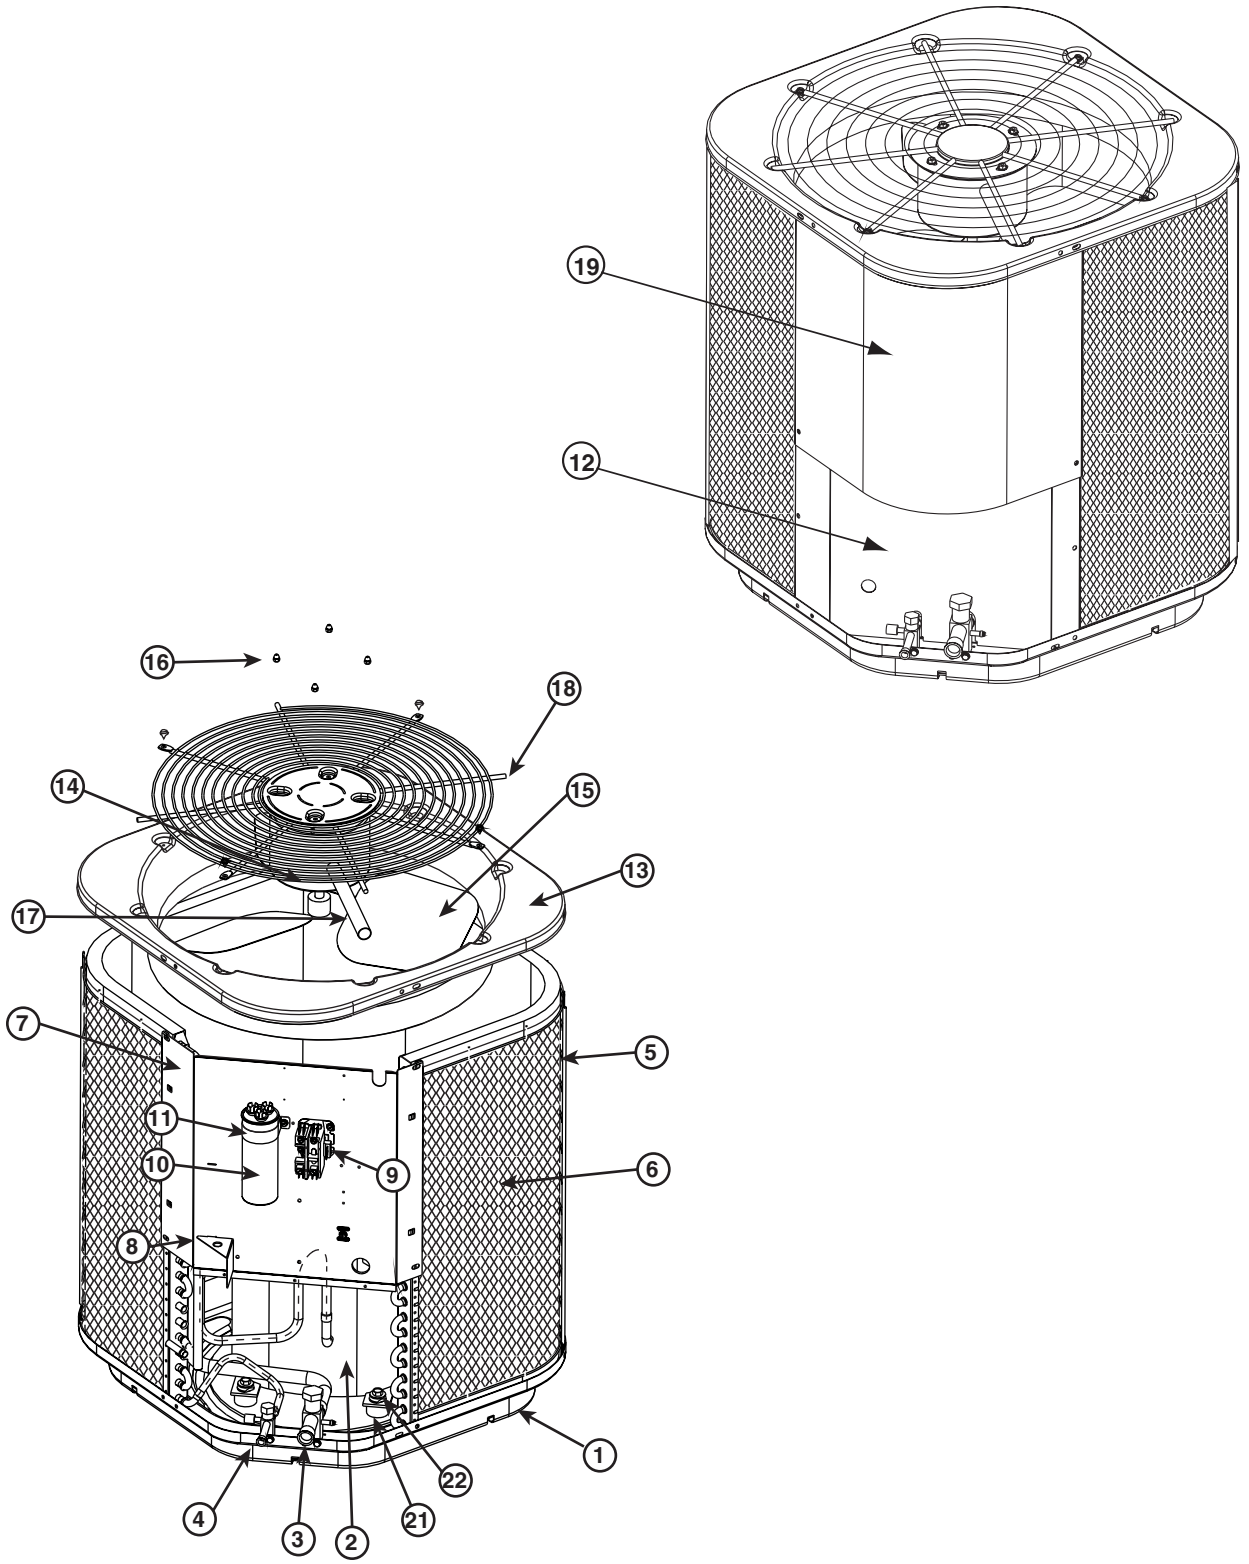

REPLACEMENT PARTS LIST
MS5BD-KA and MS5QD-KA Series
13 SEER
Split System Air Conditioner

MS5BD-KA Series 13 SEER Split System Air Conditioner

ITEM	DESCRIPTION	018KA	024KA	030KA	036KA	042KA	048KA	060KA
1	Bottom Pan	494480	494480	494480	494480	494490	494490	494490
	Compressor	919099	919100	919101	919102	919103	919104	919105
2	Molded Compressor Plug	634658	634658	634658	634659	634659	634660	634660
3	Refrigerant Valve, Large	664276	664276	664276	664276	663923	663923	663923
4	Refrigerant Valve, Small	663862	663862	663862	663862	663862	663862	663862
5	Corner Post	273671	273672	273674	273674	273673	273673	273676
	Outdoor Coil (Formed)	276361R	498206R	275274R	275274R	274521R	274521R	275288R
6	Repl. Hail Guard Kit (Not Shown)	917206	917206	917206	917206	917206	917206	917206
7	Control Box	277361	277361	277361	277361	277361	277361	277361
8	Low Voltage Divider	258790	258790	258790	258790	258790	258790	258790
9	Contacto	621661	621661	621661	621661	621661	621662	621665
10	Capacitor	621969	620762	621635	621697	621697	621699	621717
11	Capacitor Strap	258781	258781	258781	258780	258780	258780	258780
12	Access Panel	274011	274012	274014	274014	274013	274013	274016
13	Top Pan	496161	496161	496161	496161	496162	496162	496162
14	Condenser Motor	621952	621919	621919	621917	621990	621990	621990
15	Fan Blade	667315	667261	667261	667318	667316	667316	667316
16	Nut, Flange	606261	606261	606261	606261	606261	606261	606261
17	Motor Wire Conduit	664158	664158	664158	664158	664162	664162	664162
18	Fan Grill	669334	669334	669334	669334	669335	669335	669335
19	Control Box Cover	276921	276921	276921	276921	276921	276921	276921
21	Grommet, Compressor	668530	668530	668530	668530	668530	668530	668530
22	Bolt, Compressor	600400	600400	600400	600400	600400	600400	600400
23	Set of Wires (Not Shown)	285465	285465	285465	285465	285465	285465	285465
24	Liquid Line Solenoid Kit (Not Shown)	917357	917357	917357	917357	917357	917357	917357