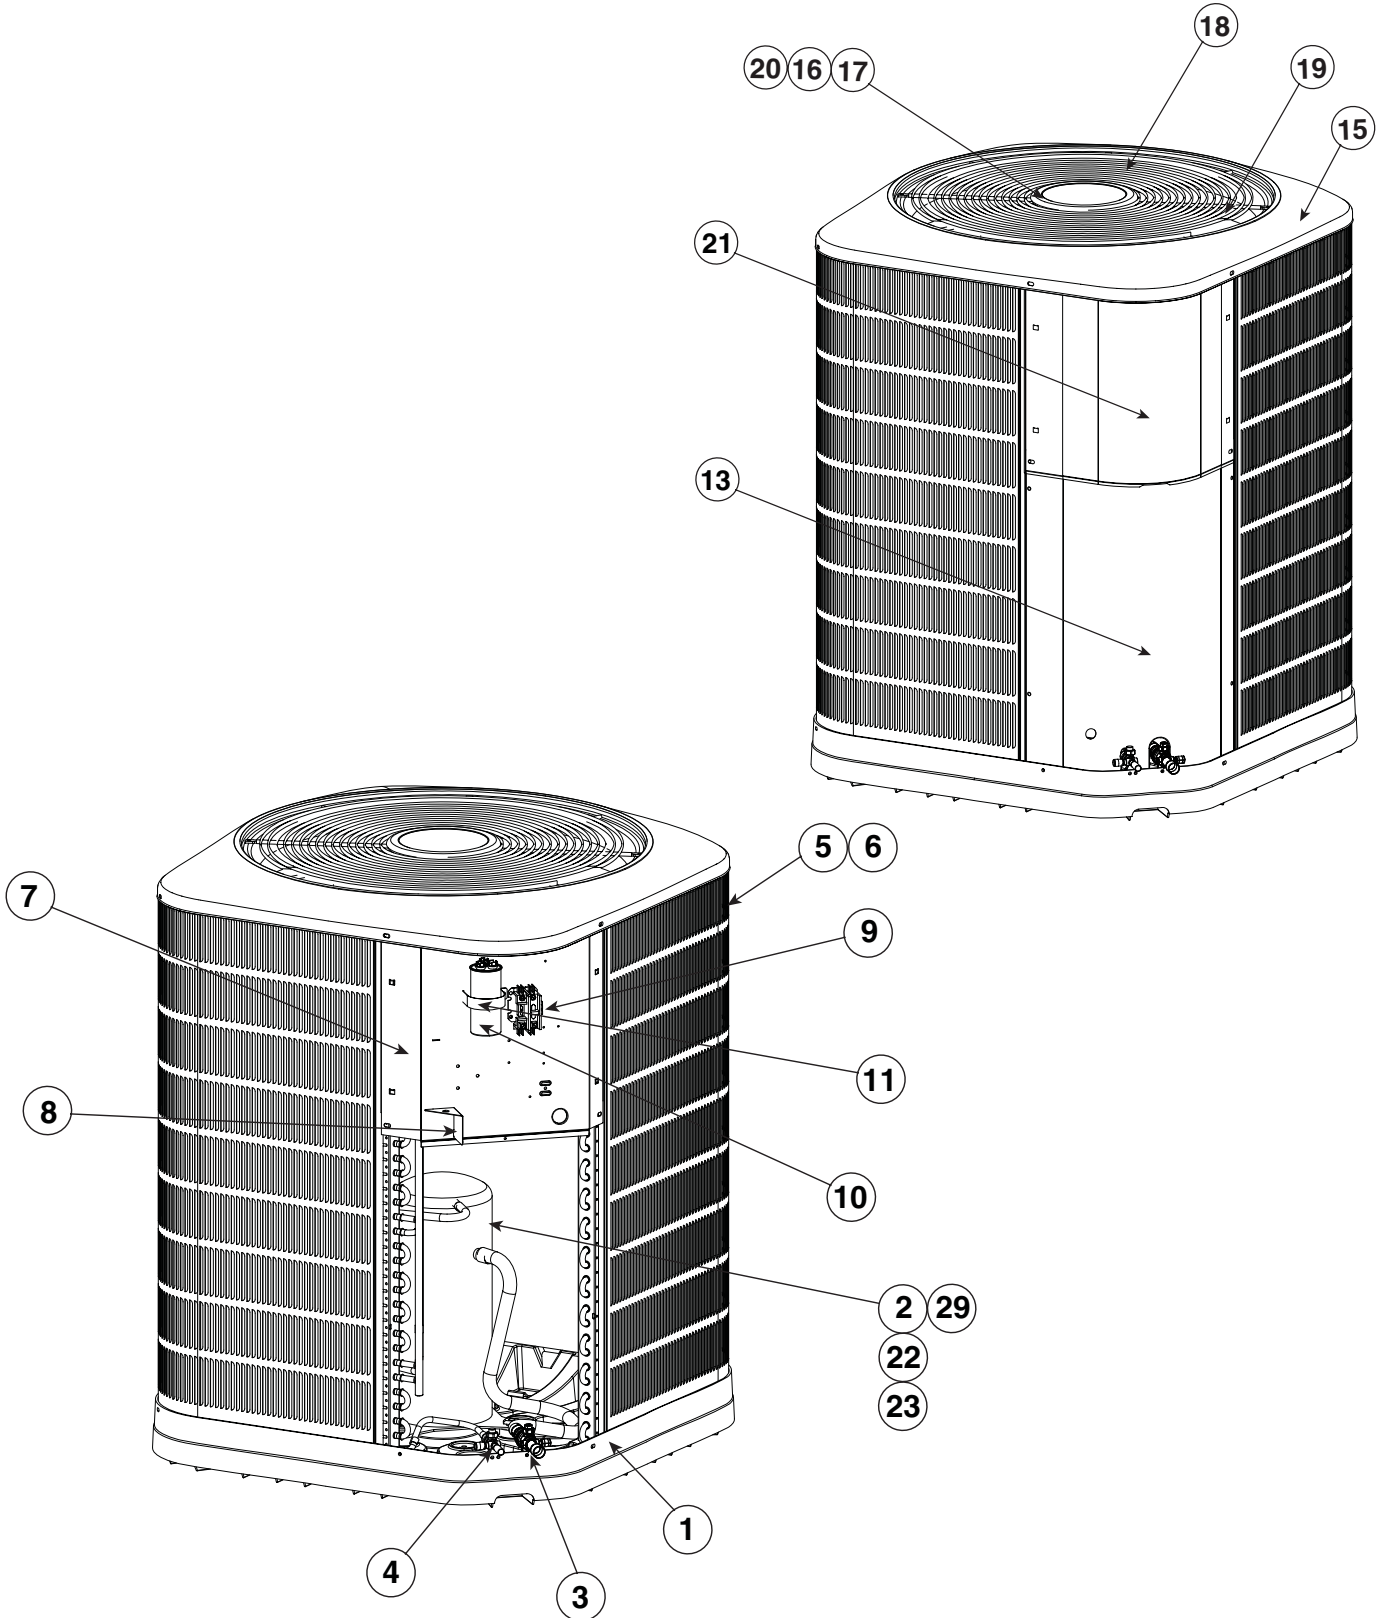

REPLACEMENT PARTS LIST

PSA4BD-KA Series 13 SEER Residential Split System Air Conditioner

**PSA4BD-KA Series
13 SEER Residential
Split System Air Conditioner**

ITEM	DESCRIPTION	018KA	024KA	030KA	036KA	042KA	048KA	060KA
1	Bottom Pan	669484	669484	669484	669484	669485	669485	669485
2	Compressor	918867	919606	918869	918874	918871	918872	918873
3	Refrigerant Valve (Large)	663992	663992	663992	663992	663963	663963	663963
4	Refrigerant Valve (Small)	664255	664255	664255	664255	664255	664255	664255
5	Coil Guard (Formed)	277521SR	277523SR	277524SR	277524SR	277533SR	277533SR	277536SR
6	Outdoor Coil (Formed)	276361R	275273R	275274R	275274R	274521R	274521R	275283R
7	Control Box	277361	277361	277361	277361	277361	277361	277361
8	Low Voltage Divider	258790	258790	258790	258790	258790	258790	258790
9	Contacto	621661	621661	621661	621661	621662	621662	621662
10	Capacitor	621969	620763	620763	621153	621153	621698	621717
11	Capacitor strap	258781	258781	258781	258780	258780	258780	258780
13	Access Panel	274011S	274013S	274014S	274014S	274013S	274013S	274016S
14	Snap Bushing (not shown)	631323	631323	631323	631323	631323	631323	631323
15	Top Pan	284711	284711	284711	284711	284701	284701	284701
16	Fan Motor	622140	621919	621919	621917	622066	622066	622066
17	Fan Blade	667343	667345	667345	667354	667319	667319	667319
18	Fan Grille	669487	669487	669487	669487	669486	669486	669486
19	Motor wire conduit	664158	664158	664158	664158	664162	664162	664162
20	Nut, Double thick	606260	606260	606260	606260	606260	606260	606260
21	Control Box Cover	276921S	276921S	276921S	276921S	276921S	276921S	276921S
22	Grommet, Compressor	668530	668530	668530	668530	668530	668530	668530
23	Bolt, Compressor	600426	600426	600426	600426	600426	600426	600426
24	High Press Switch (not shown)	632473	632473	632473	632473	632473	632473	632473
26	Low Pressure Switch (not shown)	632393	632393	632393	632393	632393	632393	632393
27	Filter Drier (not shown)	669378	669378	669378	669378	669378	669378	669378
28	Compressor sound blanket (not shown)	689791	689791	689791	689791	689792	689792	689792
29	Compressor molded plug	634658	634658	634658	634659	634659	634660	634660
31	Comfort Alert Module (PSA4BD Models) (not shown)	624666	624666	624666	624666	624666	624666	624666