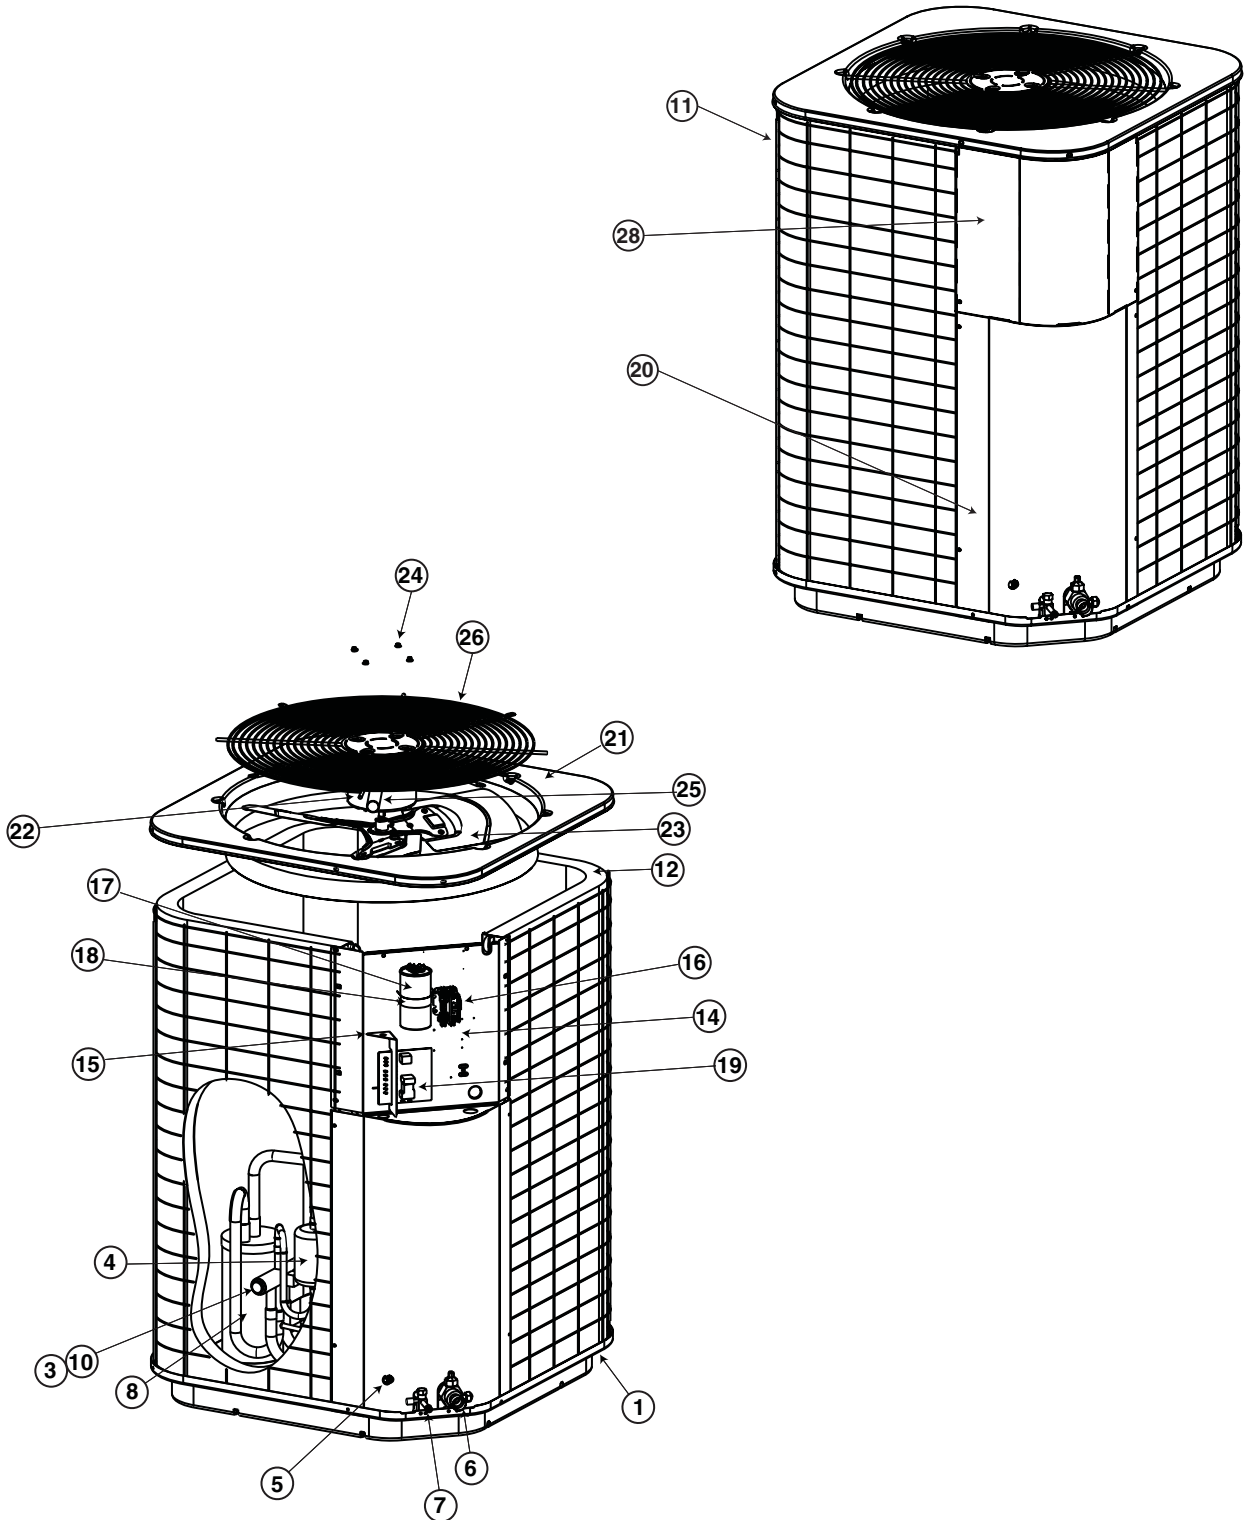

REPLACEMENT PARTS LIST

T4BE Series
 13 SEER Residential
 Split System Heat Pump

T4BE Series 14 SEER Residential Split System Heat Pump

ITEM	DESCRIPTION	018K	024K	030K	036K	042K	048K	060K
1	Bottom Pan	494490	494490	494490	494490	494490	494490	494490
2	Compressor (not shown)	918867	918868	919708	918874	918871	919607	918873
3	Reversing Valve	669465	669465	669465	669466	669466	669466	669466
4	Muffler	669571	669571	669571	669571	669571	669571	669571
5	Service Valve	663621	663621	663621	663621	663621	663621	663621
6	Refrigerant Valve (Large)	663992	663992	663992	663992	663963	663963	663963
7	Refrigerant Valve (Small)	663952	663952	663952	663952	663952	663952	663952
8	Accumulator	668853	668853	668853	668794	668854	668854	668854
9	Distributor Assembly (not shown)	663581	663581	663581	663581	663582	663582	663582
10	Reversing Valve Coil Assembly (not shown)	669470	669470	669470	669470	669470	669470	669470
11	Coil Guard (Formed)	D09401R	D09401R	D09401R	D09401R	D09401R	D09401R	D09401R
	Repl. Hail Guard Kit (not shown)	917206	917206	917206	917206	917206	917206	917206
12	Outdoor Coil (Formed)	499534R	499534R	499534R	499534R	917364	917364	917364
13	Defrost Sensor (not shown)	626491	626491	626491	626491	626491	626491	626491
14	Control Box	277361	277361	277361	277361	277361	277361	277361
15	Low Voltage Divider	258791	258791	258791	258791	258791	258791	258791
16	Contactors	621661	621661	621661	621661	621661	621662	621662
17	Capacitor	620777	620762	620763	621635	621153	621153	621717
18	Capacitor strap	258781	258781	258781	258781	258780	258780	258780
19	Defrost Control Board	917178A	917178A	917178A	917178A	917178A	917178A	917178A
20	Access Panel	274016	274016	274016	274016	274016	274016	274016
21	Top Pan	496162	496162	496162	496162	496162	496162	496162
22	Fan Motor	622288	622288	622288	622288	622288	622066	622066
23	Fan Blade	667316	667316	667316	667316	667316	667316	667316
24	Nut, Double Thick	606260	606260	606260	606260	606260	606260	606260
25	Motor Wire Conduit	664162	664162	664162	664162	664162	664162	664162
26	Fan Grille	669202	669202	669202	669202	669488	669488	669202
28	Control Box Cover	276921	276921	276921	276921	276921	276921	276921
29	Grommet, Compressor (not shown)	668530	668530	668530	668530	668530	668530	668530
30	Bolt, Compressor (not shown)	600400	600400	600400	600400	600400	600400	600400
31	High Press Switch (not shown)	632473	632473	632473	632473	632473	632473	632473
32	Filter Drier Biflow (not shown)	669373	669373	669373	669373	669373	669373	669373
33	Connector, Swivel (not shown)	664194	664194	664194	664194	664194	664194	664194
34	Restrictor Outdoor (not shown)	664037	664041	664041	664055	664055	664062	664067
35	Charge Compensator (not shown)	-	-	-	-	669422	669422	669422
36	Compressor Crankcase Heater (not shown)	632410	632410	632410	632410	632410	632410	632410
37	Compressor Molded Plug (not shown)	634658	634658	634658	634659	634659	634660	634660
38	Relay, Blower Delay (not shown)	624636	624636	624636	624636	624636	624636	624636
40	Low Press Switch (not shown)	632393	632393	632393	632393	632393	632393	632393